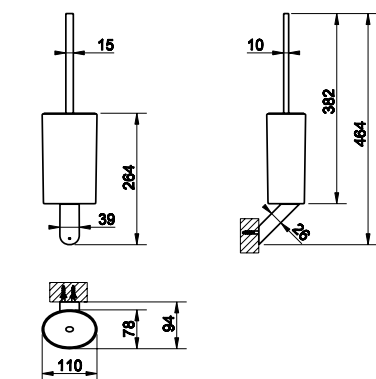

OVALE doplňky

25614

Držák s dávkovačem tekutého mýdla, bílá keramika.

031	Chromové provedení	7 860
142	Imitace kartáčované nerezí	9 840

25619

Držák s WC soupravou, matné sklo.

031	Chromové provedení	7 500
142	Imitace kartáčované nerezí	9 420

25620

Držák s WC soupravou, bílá keramika.

031	Chromové provedení	7 500
142	Imitace kartáčované nerezí	9 420

25325

Mýdlenka na postavení, matné sklo.

031	Chromové provedení	3 690
142	Imitace kartáčované nerezí	4 440

25326

Mýdlenka na postavení, bílá keramika.

031	Chromové provedení	3 690
142	Imitace kartáčované nerezí	4 440