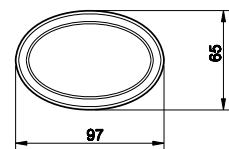

25332

Pohárek na postavení, bílá keramika.

031	Chromové provedení	3 690
142	Imitace kartáčované nerezí	4 440