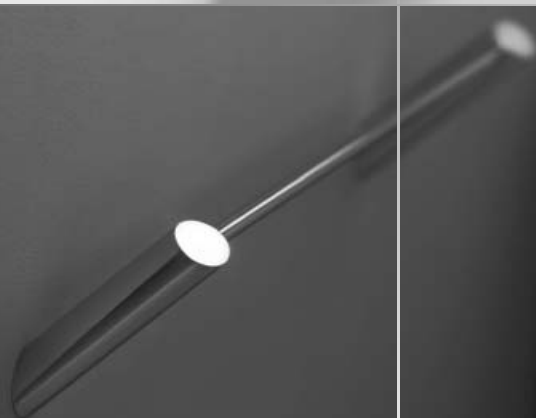

## **OVALE doplňky**

**25601**

Držák s mýdlenkou, matné sklo.

031	Chromové provedení	4 770
142	Imitace kartáčované nerezí	5 970

**25602**

Držák s mýdlenkou, bílá keramika.

031	Chromové provedení	4 770
142	Imitace kartáčované nerezí	5 970