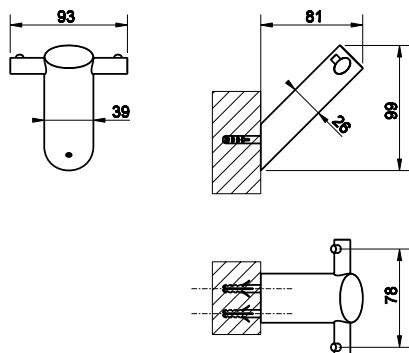

OVALE doplňky

25721

Věšák.

031	Chromové provedení	3 000
142	Imitace kartáčované nerezí	3 900