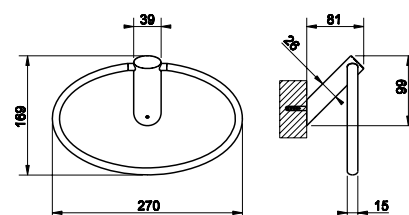

**25703**

Držák na ručník, 60 cm.

031	Chromové provedení	5 430
142	Imitace kartáčované nerezí	7 110

**25709**

Držák na ručník, kruhový.

031	Chromové provedení	4 560
142	Imitace kartáčované nerezí	5 970