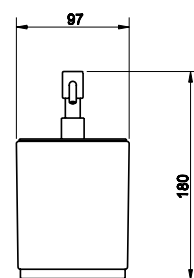

**25332**

Pohárek na postavení, bílá keramika.

<b>031</b>	Chromové provedení	<b>3 690</b>
<b>142</b>	Imitace kartáčované nerezí	<b>4 440</b>

**25337**

Dávkovač tekutého mýdla na postavení, matné sklo.

<b>031</b>	Chromové provedení	<b>6 720</b>
<b>142</b>	Imitace kartáčované nerezí	<b>8 070</b>