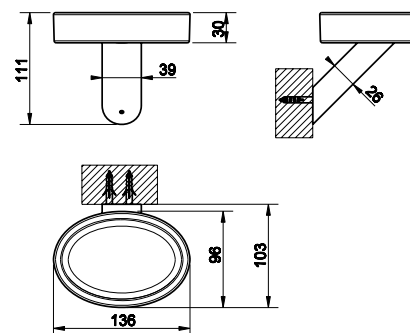

## **OVALE doplňky**

**25601**

Držák s mýdlenkou, matné sklo.

031	Chromové provedení	4 770
142	Imitace kartáčované nerezí	5 970

**25602**

Držák s mýdlenkou, bílá keramika.

031	Chromové provedení	4 770
142	Imitace kartáčované nerezí	5 970