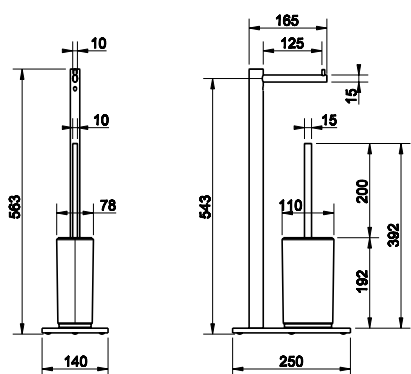

25733

Souprava na postavení s držákem toaletního papíru a WC soupravou, matné sklo.

031	Chromové provedení	14 880
142	Imitace kartáčované nerezí	19 350