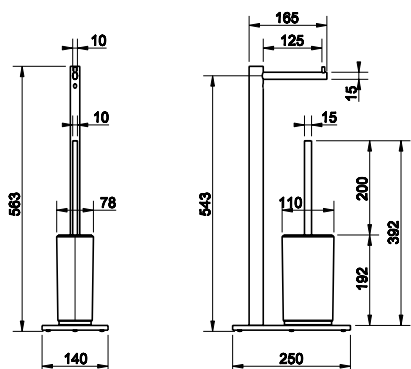

25734

Souprava na postavení s držákem toaletního papíru a WC soupravou, bílá keramika.

031	Chromové provedení	14 880
142	Imitace kartáčované nerezí	19 350