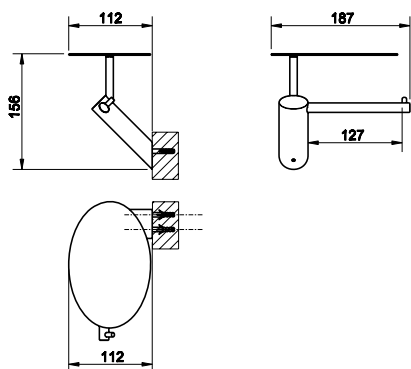

25649

Držák WC papíru s krytem.

031	Chromové provedení	5 880
142	Imitace kartáčované nerezí	7 650