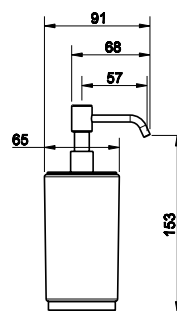

25338

Dávkovač tekutého mýdla na postavení, bílá keramika.

031	Chromové provedení	6 720
142	Imitace kartáčované nerezí	8 070