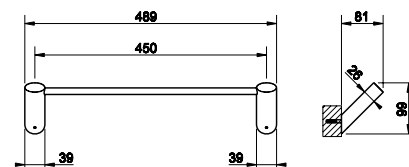

031	Chromové provedení	10 920
142	Imitace kartáčované nerezí	14 190

**25697**

Držák na ručník, 30 cm.

031	Chromové provedení	4 980
142	Imitace kartáčované nerezí	6 480

**25700**

Držák na ručník, 45 cm.

031	Chromové provedení	5 160
142	Imitace kartáčované nerezí	6 720