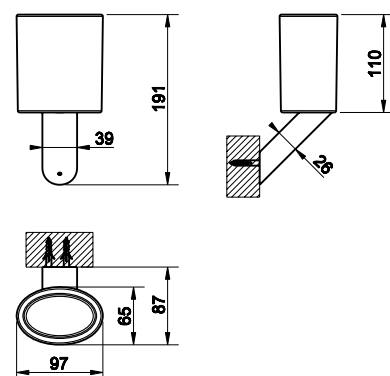

**25607**

Držák s pohárkem, matné sklo.

031	Chromové provedení	4 770
142	Imitace kartáčované nerezí	5 970

**25608**

Držák s pohárkem, bílá keramika.

031	Chromové provedení	4 770
142	Imitace kartáčované nerezí	5 970