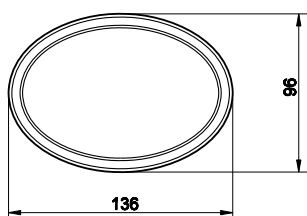

25325

Mýdlenka na postavení, matné sklo.