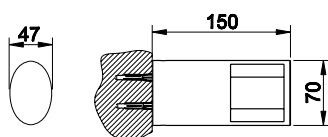

031	Chromové provedení	13 290
142	Imitace kartáčované nerezí	16 620

25881

Náhradní mýdlenka, matné sklo.