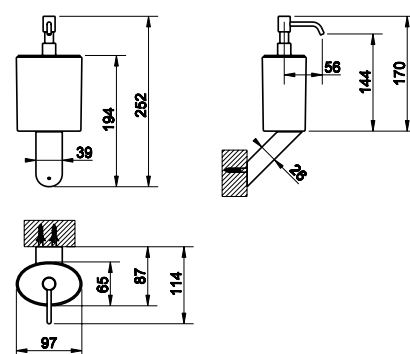

**25613**

Držák s dávkovačem tekutého mýdla, matné sklo.

031	Chromové provedení	7 860
142	Imitace kartáčované nerezí	9 840