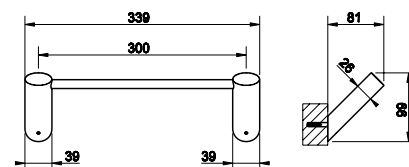

031	Chromové provedení	10 920
142	Imitace kartáčované nerezí	14 190

**25697**

Držák na ručník, 30 cm.

031	Chromové provedení	4 980
142	Imitace kartáčované nerezí	6 480

**25700**

Držák na ručník, 45 cm.

031	Chromové provedení	5 160
142	Imitace kartáčované nerezí	6 720