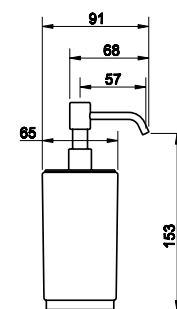

**25332**

Pohárek na postavení, bílá keramika.

<b>031</b>	Chromové provedení	<b>3 690</b>
<b>142</b>	Imitace kartáčované nerezí	<b>4 440</b>

**25337**

Dávkovač tekutého mýdla na postavení, matné sklo.

<b>031</b>	Chromové provedení	<b>6 720</b>
<b>142</b>	Imitace kartáčované nerezí	<b>8 070</b>