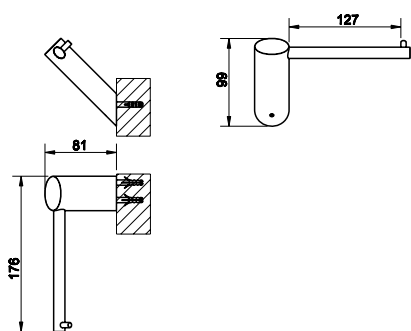

25655

Držák WC papíru (upevnění horizontální nebo vertikální).

031	Chromové provedení	3 780
142	Imitace kartáčované nerezí	4 920