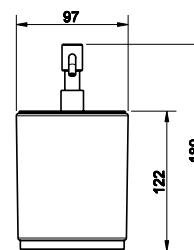

25338

Dávkovač tekutého mýdla na postavení, bílá keramika.

031	Chromové provedení	6 720
142	Imitace kartáčované nerezí	8 070