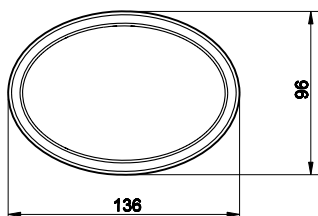

### 25326

Mýdlenka na postavení, bílá keramika.

031	Chromové provedení	3 690
142	Imitace kartáčované nerezí	4 440

**25331**

Pohárek na postavení, matné sklo.

<b>031</b>	Chromové provedení	<b>3 690</b>
<b>142</b>	Imitace kartáčované nerezí	<b>4 440</b>