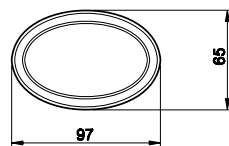

### 25326

Mýdlenka na postavení, bílá keramika.

031	Chromové provedení	3 690
142	Imitace kartáčované nerezí	4 440

**25331**

Pohárek na postavení, matné sklo.

<b>031</b>	Chromové provedení	<b>3 690</b>
<b>142</b>	Imitace kartáčované nerezí	<b>4 440</b>