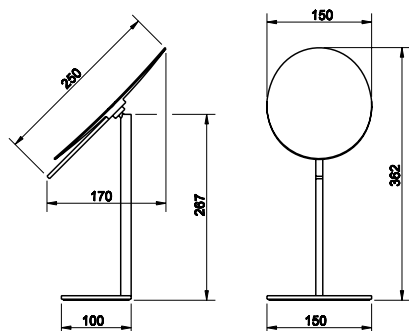

## OVALE doplňky

**25721**

Věšák.

031	Chromové provedení	3 000
142	Imitace kartáčované nerezí	3 900

**25488**

Zrcadlo kosmetické na postavení.

031	Chromové provedení	8 940
142	Imitace kartáčované nerezí	10 710