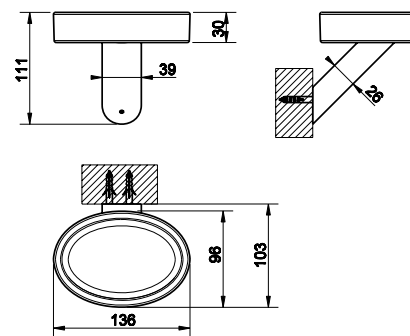

## **OVALE doplňky**

**25601**

Držák s mýdlenkou, matné sklo.

031	Chromové provedení	4 770
142	Imitace kartáčované nerezí	5 970

**25602**

Držák s mýdlenkou, bílá keramika.

031	Chromové provedení	4 770
142	Imitace kartáčované nerezí	5 970