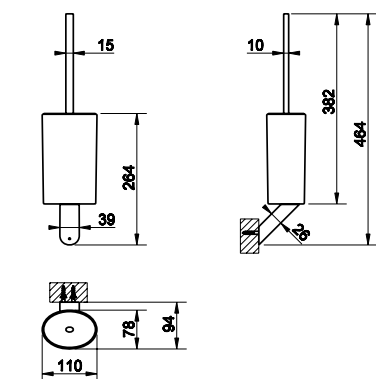

25619

Držák s WC soupravou, matné sklo.

031	Chromové provedení	7 500
142	Imitace kartáčované nerezí	9 420

25620

Držák s WC soupravou, bílá keramika.

031	Chromové provedení	7 500
142	Imitace kartáčované nerezí	9 420

25325

Mýdlenka na postavení, matné sklo.