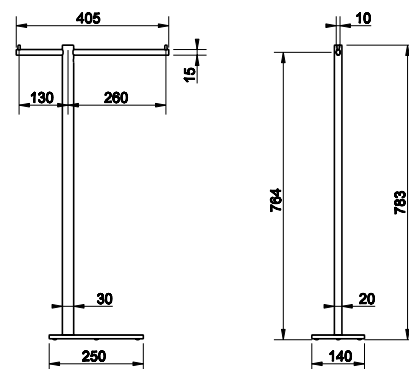

25739

Souprava na postavení s držáky na ručníky.

031	Chromové provedení	10 920
142	Imitace kartáčované nerezí	14 190