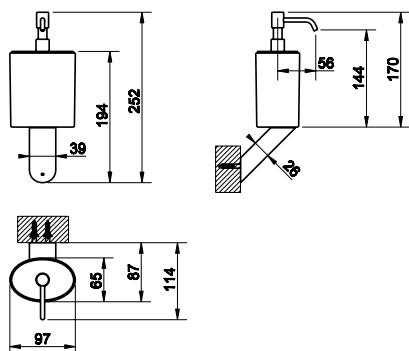

OVALE doplňky

25614

Držák s dávkovačem tekutého mýdla, bílá keramika.

031	Chromové provedení	7 860
142	Imitace kartáčované nerezí	9 840