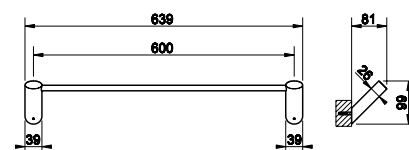

031	Chromové provedení	5 430
142	Imitace kartáčované nerezí	7 110