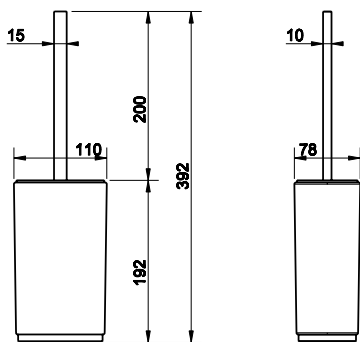

OVALE doplňky