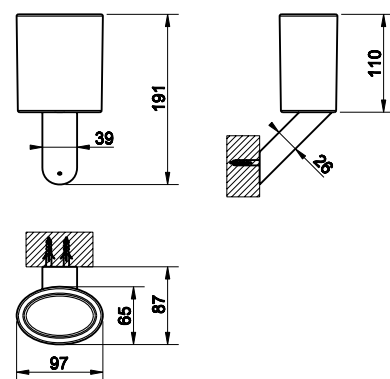

25607

Držák s pohárkem, matné sklo.

031	Chromové provedení	4 770
142	Imitace kartáčované nerezí	5 970