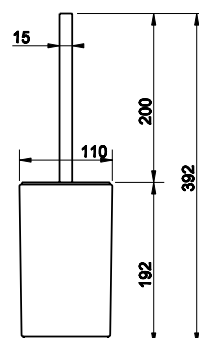

25343

WC souprava na postavení, matné sklo.

031	Chromové provedení	6 540
142	Imitace kartáčované nerezí	7 860