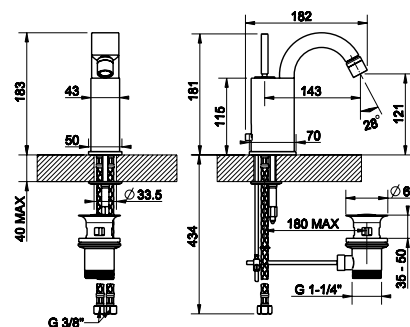

OVALE PRESTIGE

30701

Baterie umyvadlová stojánková s výpustí 1 1/4", s hadičkami 3/8".

031	Chromové provedení	13 710
142	Imitace kartáčované nerezí	17 820

11981

Baterie umyvadlová stojánková vysoká, s výpustí 1 1/4", s hadičkami 3/8".

031	Chromové provedení	17 430
142	Imitace kartáčované nerezí	22 650

30707

Baterie bidetová s výpustí 1 1/4", s hadičkami 3/8".

031	Chromové provedení	13 710
142	Imitace kartáčované nerezí	17 820

30780

Nástavec k umyvadlu pro zvýšení baterie, výška 50 mm.