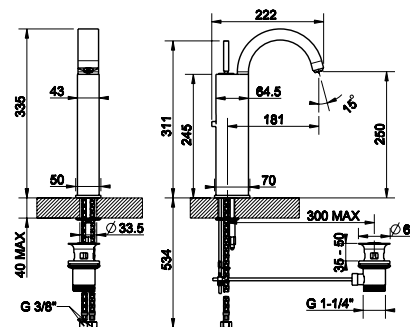

OVALE PRESTIGE

30701

Baterie umyvadlová stojánková s výpustí 1 1/4", s hadičkami 3/8".

031	Chromové provedení	13 710
142	Imitace kartáčované nerezí	17 820

11981

Baterie umyvadlová stojánková vysoká, s výpustí 1 1/4", s hadičkami 3/8".

031	Chromové provedení	17 430
142	Imitace kartáčované nerezí	22 650

30707

Baterie bidetová s výpustí 1 1/4", s hadičkami 3/8".

031	Chromové provedení	13 710
142	Imitace kartáčované nerezí	17 820

30780

Nástavec k umyvadlu pro zvýšení baterie, výška 50 mm.