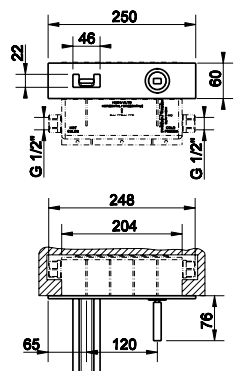

RETTANGOLO CASCATA

30991 (30994 + 20497)

Baterie umyvadlová podomítková, krycí deska se dvěma otvory, ramínko 185 mm.

031 Chromové provedení

17 550

30994

Externí části pro baterii 30991.

031 Chromové provedení

13 020

20497

Podomítkové těleso pro umyvadlovou baterii.

031 Chromové provedení

4 530

30996 (30997 + 20497)

Baterie umyvadlová podomítková, krycí deska se dvěma otvory, výroba délky ramínka na přání zákazníka (min 70 max 300 mm),

031 Produkt je vyráběn na zakázku. Cena je na vyžádání.

30997

Externí části pro baterii 30996.

031 Produkt je vyráběn na zakázku. Cena je na vyžádání.

20497

Podomítkové těleso pro umyvadlovou baterii.

031 Chromové provedení

4 530