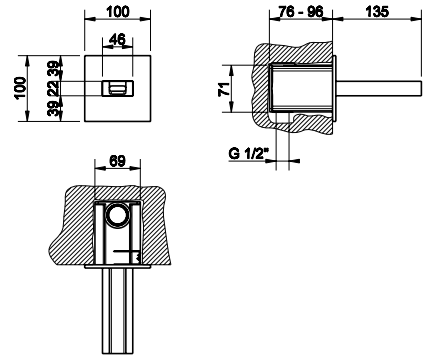

30981 (30982 + 30989)

Výtokové ramínko podomítkové - kaskáda, připojení 1/2", pro baterii 20605/20706 (není součástí). Ramínko 135 mm.

031 Chromové provedení 14 940

30982

Externí části pro ramínko 30981.

031 Chromové provedení 11 280

30989

Podomítkové těleso pro výtokové ramínko.

031 Chromové provedení 3 660