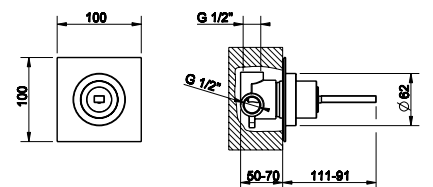

## 20706 (20709 + 20712)

Baterie umyvadlová podomítková, připojení 1/2" s jedním výstupem, kartuše Ø35 mm, bez výpusti.

031 Chromové provedení 8 550