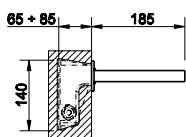

RETTANGOLO CASCATA

30991 (30994 + 20497)

Baterie umyvadlová podomítková, krycí deska se dvěma otvory, ramínko 185 mm.