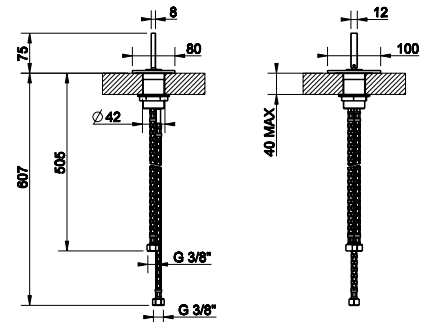

20605

Baterie umyvadlová bez výtoku.

031 Chromové provedení 5 010

20706 (20709 + 20712)

Baterie umyvadlová podomítková, připojení 1/2" s jedním výstupem, kartuše Ø35 mm, bez výpusti.