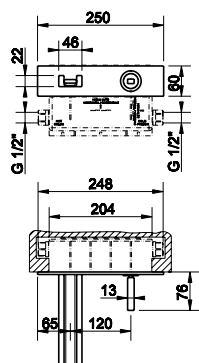

RETTANGOLO CASCATA