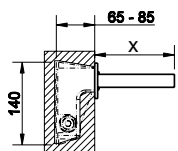

30996 (30997 + 20497)

Baterie umyvadlová podomítková, krycí deska se dvěma otvory, výroba délky ramínka na přání zákazníka (min 70 max 300 mm),