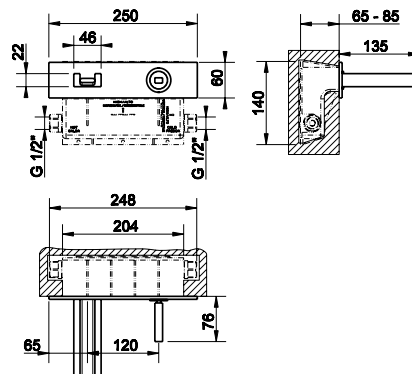

## 30985 (30988 + 20497)

Baterie umyvadlová podomítková, krycí deska se dvěma otvory, ramínko 135 mm.

031 Chromové provedení 16 860