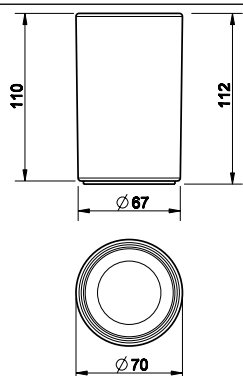

37331

Pohárek na postavení, matné sklo.

031	Chromové provedení	2 280

37337

Dávkovač tekutého mýdla na postavení, matné sklo

031	Chromové provedení	5 160
279	Bílá CN / chrom	6 180
299	Černá XL / chrom	6 180

37343

WC souprava na postavení, matné sklo.

031	Chromové provedení	3 810
279	Bílá CN / chrom	4 590
299	Černá XL / chrom	4 590

37349

Držák WC papíru, s krytem.

031	Chromové provedení	5 220
279	Bílá CN / chrom	6 240
299	Černá XL / chrom	6 240

37355

Držák WC papíru (upevnění horizontální nebo vertikální).

031	Chromové provedení	3 360
279	Bílá CN / chrom	4 020
299	Černá XL / chrom	4 020