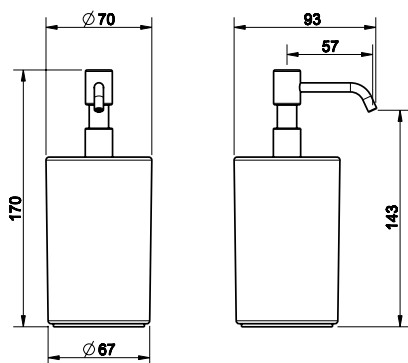

37337

Dávkovač tekutého mýdla na postavení, matné sklo

031	Chromové provedení	5 160
279	Bílá CN / chrom	6 180
299	Černá XL / chrom	6 180