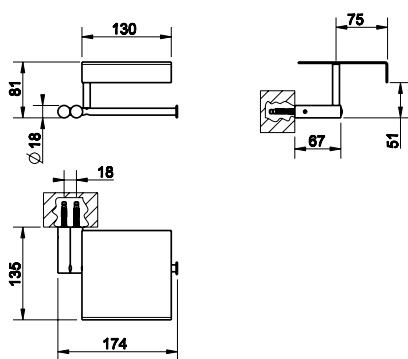

## 37343

WC souprava na postavení, matné sklo.

031	Chromové provedení	3 810
279	Bílá CN / chrom	4 590
299	Černá XL / chrom	4 590