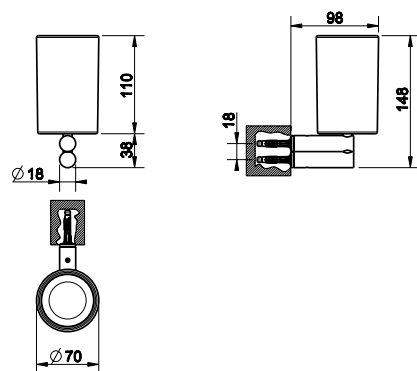

37307

Držák s pohárkem, matné sklo.

031	Chromové provedení	3 780
279	Bílá CN / chrom	4 530
299	Černá XL / chrom	4 530