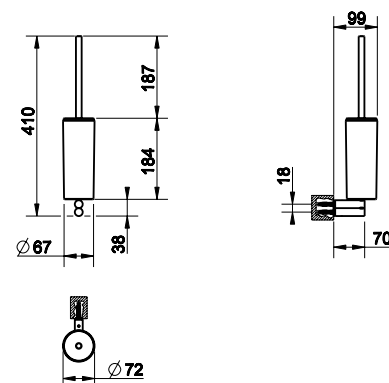

<b>031</b>	Chromové provedení	<b>6 660</b>
<b>279</b>	Bílá CN / chrom	<b>8 010</b>
<b>299</b>	Černá XL / chrom	<b>8 010</b>

**37319**

Držák s WC soupravou, matné sklo.

<b>031</b>	Chromové provedení	<b>5 340</b>
<b>279</b>	Bílá CN / chrom	<b>6 390</b>
<b>299</b>	Černá XL / chrom	<b>6 390</b>