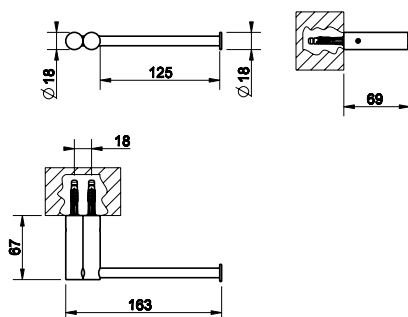

37355

Držák WC papíru (upevnění horizontální nebo vertikální).

031	Chromové provedení	3 360
279	Bílá CN / chrom	4 020
299	Černá XL / chrom	4 020