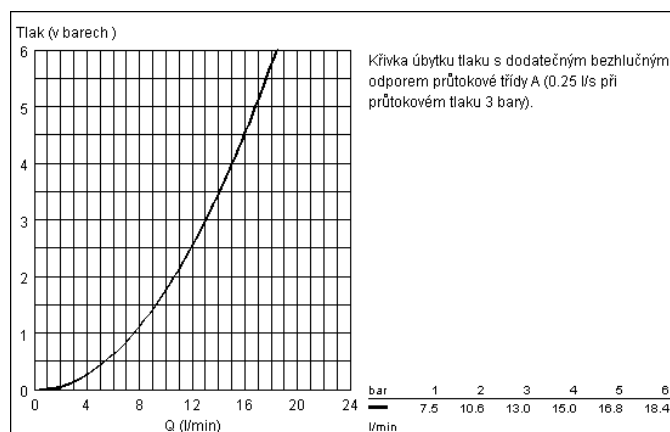

Eurostyle

Eurostyle Páková umyvadl. bat., DN 15

jednootvorová montáž
kovová páka
keramická kartuše s technologií GROHE SilkMove® 35 mm
variabiln. nastavitelný
omezova pr toku
nastavitelné min. množství 2,5 l/min
perlátor
spoušt cí etízek se závažím
m d né trubi ky,
rychlomontážní systém
omezova teploty na objednávku (46 375)
skupina armatur I,
p ezkoušeno dle DIN 4109

Colour chrom
Ref. no. 33559 001