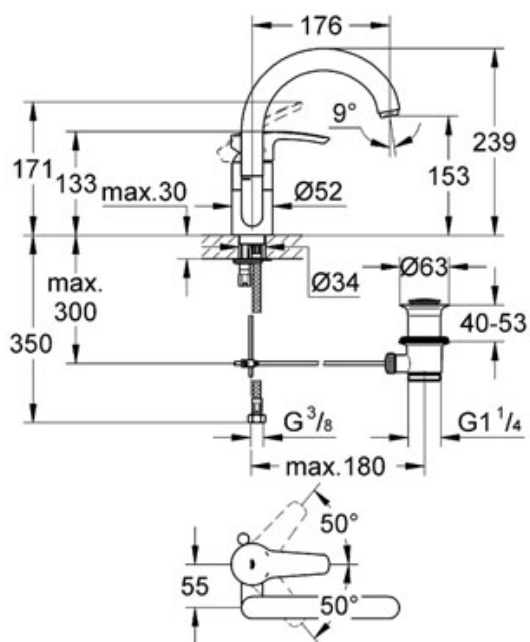

Eurostyle

Eurostyle Páková umyvadl. bat., DN 15

jednotvorová montáž
kovová páka
GROHE SilkMove® 46 mm keramická kartuše
variabiln. nastavitelný
omezova pr toku
nastavitelné min. množství 2,5 l/min
oto ná výtoková trubice
perlátor
odtoková souprava 1 1/4"
flexi p ípoj. hadi ky
rychlomontážní systém
omezova teploty na objednávku

Colour chrom
Ref. no. 32444 001