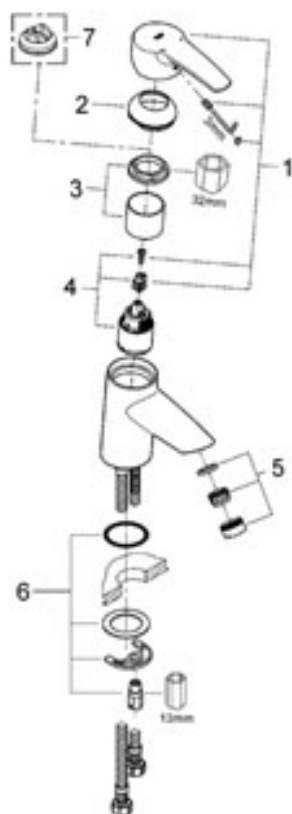

Nr.	Description	Ref. no.	Amount
1	Kompletní páka	46577 000	1
2	Kryt	46570 000	1
3	Šroubení	46460 000	1
4	Kartuše	46374 000	1
5	Perlátor	13929 000	1
6	Kontrašroubení Zvl. p islušenství	46249 000	1
7	Omezova teploty	46375 000	1