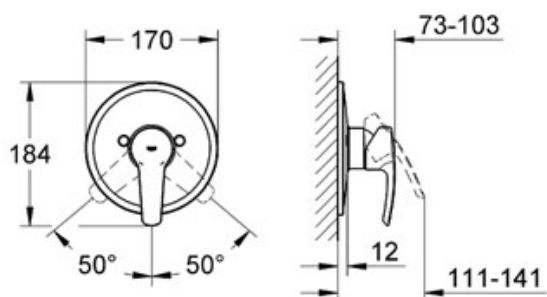

Eurostyle

Eurostyle Páková sprchová baterie

montážní set (vrchní díl)
pro 35 501
bez podmínkového t lesa
kovová páka
kovová nástěnná rozeta, skryté šroubení

Colour chrom
Ref. no. 19507 001