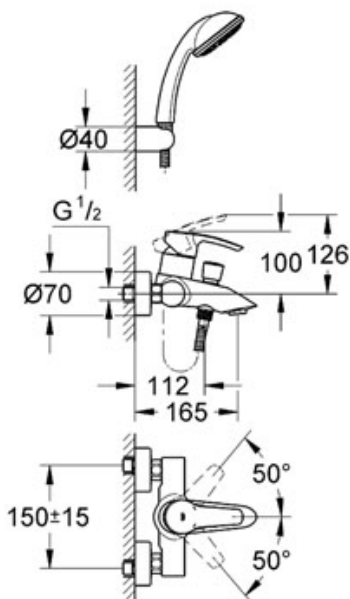

Eurostyle

Eurostyle Páková vanová baterie, DN 15

nástenná montáž
kovová páka
keramická kartuše 46 mm s technologií GROHE SilkMove®
variabilní nastavitelný
omezovač průtoku
nastavitelné min. množství 2,5 l/min
automatické přepínání: vana/sprcha
integrovaná zpětná klapka ve výstupu
sprchy 1/2"
perlátor
S-připojky
omezovač teploty na objednávku (46 375)
se sprchovou soupravou
set obsahuje:
ruční sprchu Tempesta Duo (28 261)
nástený držák sprchy (28 605)
sprch. hadice Relexaflex
1500 mm 1/2" x 1/2" (28 151)
zajištění proti zpětnému toku
skupina armatur I,
přezkoušeno dle DIN 4109

Colour chrom
Ref. no. 33592 001