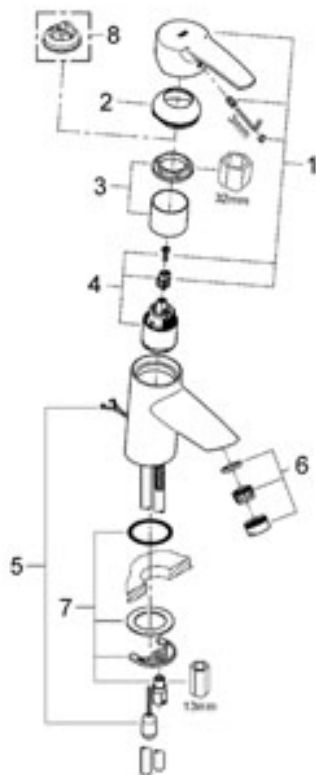

Nr.	Description	Ref. no.	Amount
1	Kompletní páka	46577 000	1
2	Kryt	46570 000	1
3	Šroubení	46460 000	1
4	Kartuše	46374 000	1
5	etížek	06815 000	1
6	Perlátor	13929 000	1
7	Kontrašroubení Zvl. p íslušenství	46249 000	1
8	Omezova teploty	46375 000	1