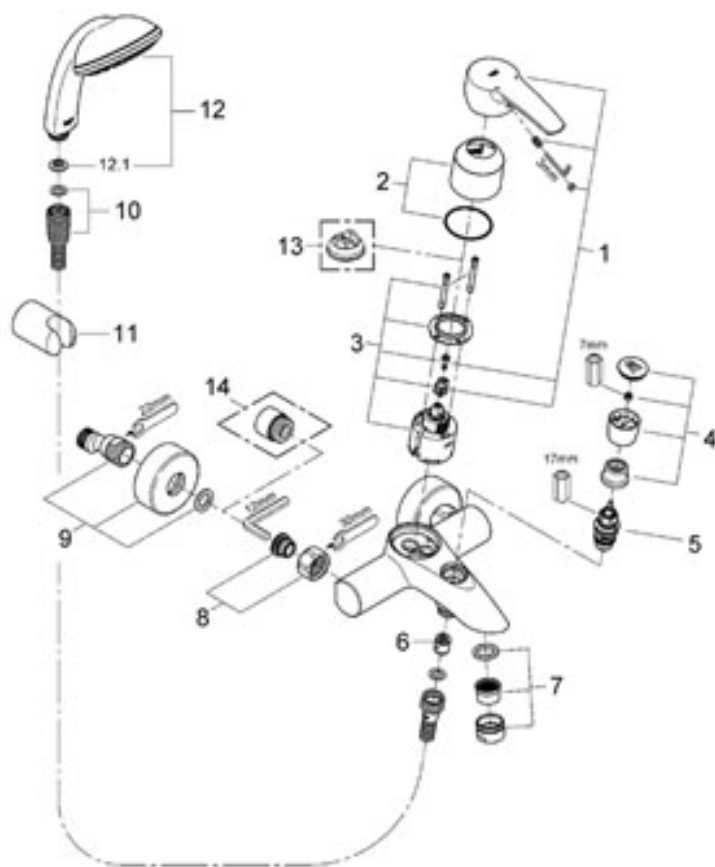

Nr.	Description	Ref. no.	Amount
1	Kompletní páka	46577 000	1
2	Kryt	46578 000	1
3	Kartuše	46048 000	1
4	P epínání	46007 000	1
5	P epínání	08915 000	1
6	Zp tná klapka	08565 000	1
7	Perlátor	13927 000	1
8	P ípojn é šroubení 1/2"	45044 000	1
9	S-p ípojka	12662 000	1
10	Sprchová hadice Relaxaflex	28151 000	1
11	Nást nný držák sprchy	28605 000	1
12	Ru ní sprcha Exquisit, DN	28215 000*	X
12.1	Sítka Zvl. p íslušenství	07002 00M	2
13	Omezova teploty	46375 000	1
14	Prodloužení 3/4", 20 mm	07130 00M	2