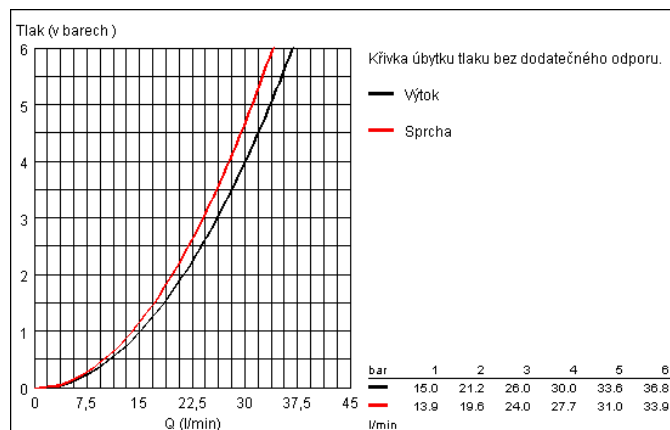

Eurostyle

Eurostyle Páková vanová baterie, DN 15

k vestavbě do stěny
set obsahuje:
montážní set 19 506 001
podomítkové těleso (33 963)
keramická kartuše 46 mm s technologií GROHE SilkMove®
variabilně nastavitelný
omezovač průtoku
nastavitelné min. množství 2,5 l/min
automatické přepínání: vana/sprcha
kovová páka
kovová nástěnná rozeta, se závitem
omezovač teploty na objednávku (46 375)

Colour chrom
Ref. no. 33637 001