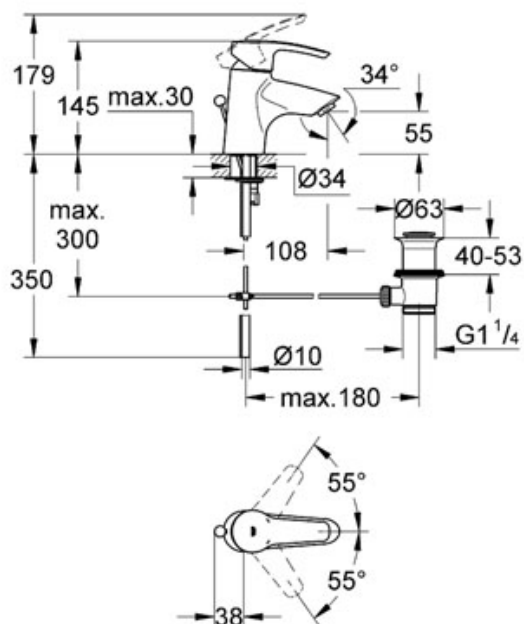

Eurostyle

Eurostyle Páková umyvadl. bat., DN 15

jednotvorová montáž
kovová páka
keramická kartuše s technologií GROHE SilkMove® 35 mm
variabilní nastavitelný
omezovač průtoku
nastavitelné min. množství 2,5 l/min
perlátor
odtoková souprava 1 1/4"
m d n e trubi ky,
rychlomontážní systém
omezovač teploty na objednávku (46 375)
skupina armatur I,
p e zkoušeno dle DIN 4109

Colour chrom
Ref. no. 33558 001