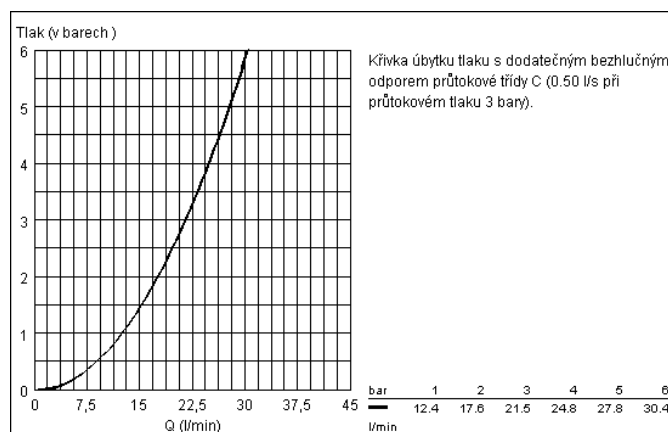

Eurostyle

Eurostyle Páková vanová baterie, DN 15

nástenná montáž
kovová páka
keramická kartuše 46 mm s technologií GROHE SilkMove®
variabilní nastavitelný
omezovač průtoku
nastavitelné min. množství 2,5 l/min
automatické přepínání: vana/sprcha
integrovaná zprůměrná klapka ve výstupu
sprchy 1/2"
perlátor
S-připojky
omezovač teploty na objednávku (46 375)
zajištění proti zpětnému toku
skupina armatur I,
přezkoušeno dle DIN 4109

Colour chrom
Ref. no. 33591 001