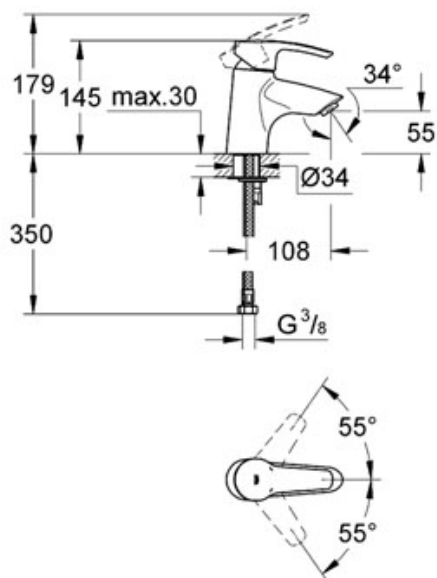

Eurostyle

Eurostyle Páková umyvadl. bat., DN 15

jednootvorová montáž
kovová páka
keramická kartuše s technologií GROHE SilkMove® 35 mm
variabiln. nastavitelný
omezova pr. toku
nastavitelné min. množství 2,5 l/min
perlátor
hladké těleso
flexi p. ípoj. hadi ky
rychlomontážní systém
omezova teploty na objednávku (46 375)
skupina armatur I,
p. zkušeno dle DIN 4109

Colour chrom
Ref. no. 32468 001