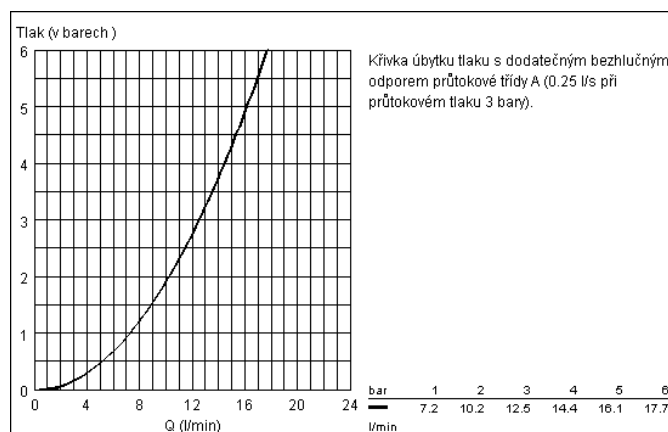

Eurostyle

Eurostyle Páková umyvadl. bat., DN 15

jednotvorová montáž
kovová páka
keramická kartuše s technologií GROHE SilkMove® 35 mm
variabilní nastavitelný
omezova průtoku
nastavitelné min. množství 2,5 l/min
perlátor
odtoková souprava 1 1/4"
flexi p ípoj. hadi ky
rychlomontážní systém
omezova teploty na objednávku (46 375)
skupina armatur I,
p ezkoušeno dle DIN 4109

Colour chrom
Ref. no. 33552 001