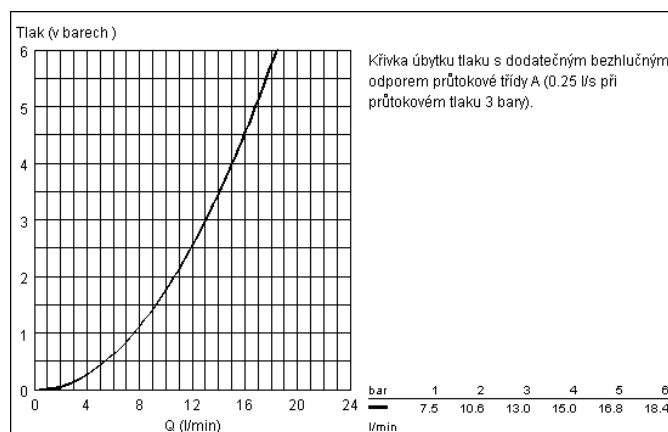

Eurostyle

Eurostyle Páková umyvadl. bat., DN 15

jednotvorová montáž
kovová páka
keramická kartuše s technologií GROHE SilkMove® 35 mm
variabilní nastavitelný
omezovač průtoku
nastavitelné min. množství 2,5 l/min
perlátor
odtoková souprava 1 1/4"
m d n e trubi ky,
rychlomontážní systém
omezovač teploty na objednávku (46 375)
skupina armatur I,
p e zkoušeno dle DIN 4109

Colour chrom
Ref. no. 33558 001