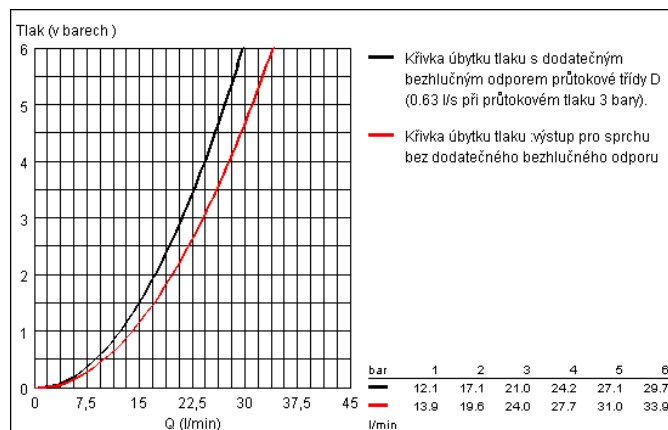

Eurostyle

Eurostyle Páková vanová baterie, DN 15

jednootvorová montáž
kovová páka
GROHE SilkMove® 46 mm keramická kartuše
variabiln. nastavitelný
omezovač pr. toku
nastavitelné min. množství 2,5 l/min
automatické přepínání: vana/sprcha
integrovaná zp. tlač. klapka ve výstupu
sprchy 1/2"
perlátor
flexi p. ípoj. hadi ky
omezovač teploty na objednávku
zajištění proti zp. tnu toku

Colour chrom
Ref. no. 33614 001