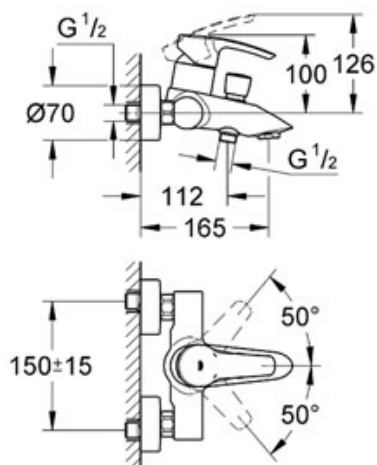

Eurostyle

Eurostyle Páková vanová baterie, DN 15

nástenná montáž
kovová páka
keramická kartuše 46 mm s technologií GROHE SilkMove®
variabilní nastavitelný
omezovač průtoku
nastavitelné min. množství 2,5 l/min
automatické přepínání: vana/sprcha
integrovaná zprůměrná klapka ve výstupu
sprchy 1/2"
perlátor
S-připojky
omezovač teploty na objednávku (46 375)
zajištění proti zpětnému toku
skupina armatur I,
přezkoušeno dle DIN 4109

Colour chrom
Ref. no. 33591 001