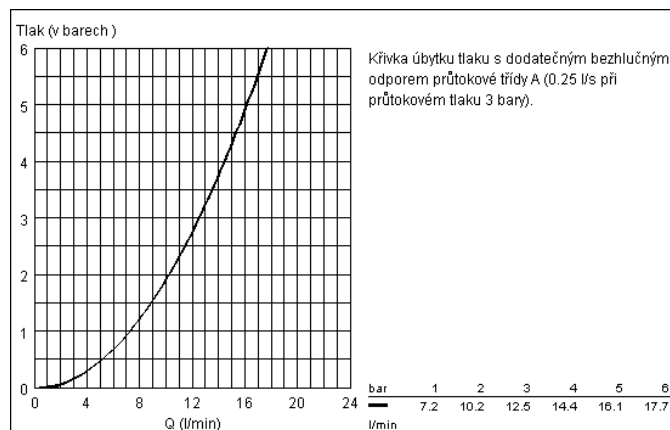

Eurostyle

Eurostyle Páková umyvadl. bat., DN 15

jednootvorová montáž
kovová páka
keramická kartuše s technologií GROHE SilkMove® 35 mm
variabiln. nastavitelný
omezova pr. toku
nastavitelné min. množství 2,5 l/min
perlátor
hladké těleso
flexi p. ípoj. hadi ky
rychlomontážní systém
omezova teploty na objednávku (46 375)
skupina armatur I,
p. zkušeno dle DIN 4109

Colour chrom
Ref. no. 32468 001