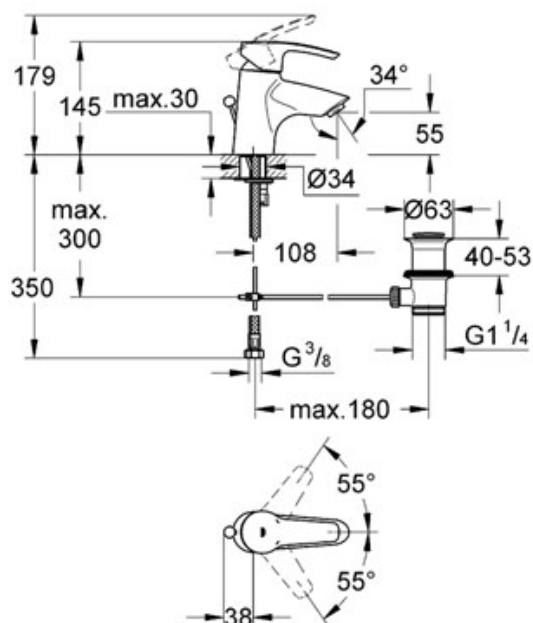

Eurostyle

Eurostyle Páková umyvadl. bat., DN 15

jednotvorová montáž
kovová páka
keramická kartuše s technologií GROHE SilkMove® 35 mm
variabilní nastavitelný
omezova průtoku
nastavitelné min. množství 2,5 l/min
perlátor
odtoková souprava 1 1/4"
flexi p ípoj. hadi ky
rychlomontážní systém
omezova teploty na objednávku (46 375)
skupina armatur I,
p ezkoušeno dle DIN 4109

Colour chrom
Ref. no. 33552 001