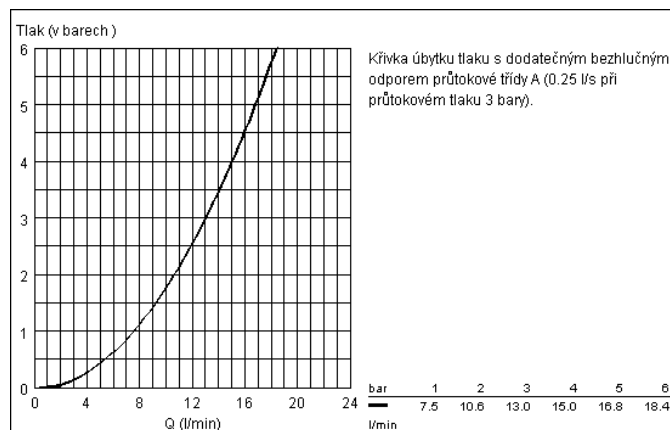

Eurostyle

Eurostyle Páková umyvadl. bat., DN 15

jednotvorová montáž
kovová páka
GROHE SilkMove® 46 mm keramická kartuše
variabiln. nastavitelný
omezova pr toku
nastavitelné min. množství 2,5 l/min
oto ná výtoková trubice
perlátor
odtoková souprava 1 1/4"
flexi p ípoj. hadi ky
rychlomontážní systém
omezova teploty na objednávku

Colour chrom
Ref. no. 32444 001