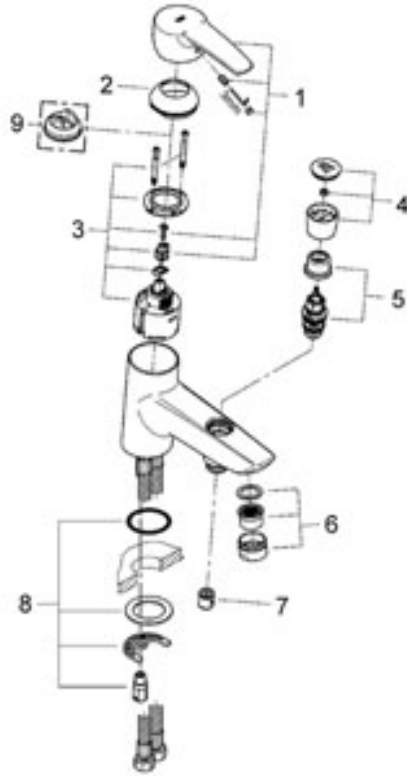

Nr.	Description	Ref. no.	Amount
1	Kompletní páka	46577 000	1
2	Kryt	46570 000	1
3	Keramická kartuše	46588 000	1
4	P epínání	46007 000	1
5	P epínání	08915 000	1
6	Perlátor	13939 000	1
7	Zp tná klapka	08565 000	1
8	Kontrašroubení	46249 000	1
9	Zvl. p íslušenství Omezova teploty	08791 000	1