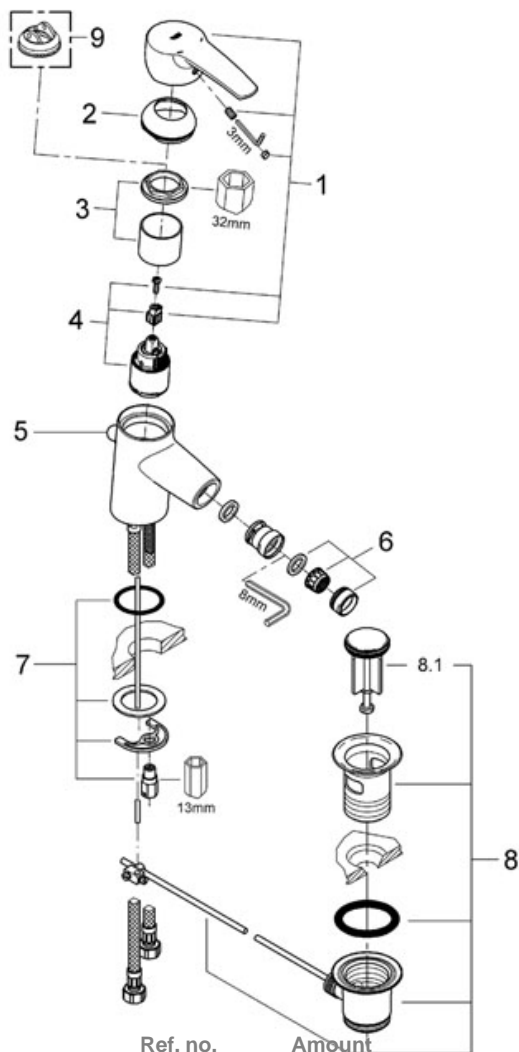

Nr.	Description	Ref. no.	Amount
1	Kompletní páka	46577 000	1
2	Kryt	46570 000	1
3	Šroubení	46460 000	1
4	Kartuše	46374 000	1
5	Táhlo	06329 000	1
6	Perlátor	13929 000	1
7	Kontrašroubení	46249 000	1
8	Vypoušt cí ventil 1 1/4"	28915 000	1
8.1	Zátka	45210 000	1
9	Zvl. p íslušenství Omezova teploty	46375 000	1