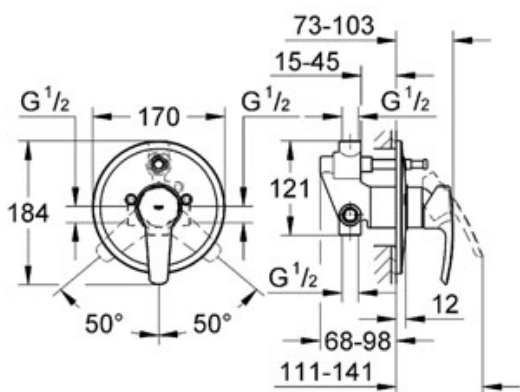

Eurostyle

Eurostyle Páková vanová baterie, DN 15

k vestavbě do stěny
set obsahuje:
montážní set 19 506 001
podomítkové těleso (33 963)
keramická kartuše 46 mm s technologií GROHE SilkMove®
variabilně nastavitelný
omezovač průtoku
nastavitelné min. množství 2,5 l/min
automatické přepínání: vana/sprcha
kovová páka
kovová nástěnná rozeta, se závitem
omezovač teploty na objednávku (46 375)

Colour chrom
Ref. no. 33637 001