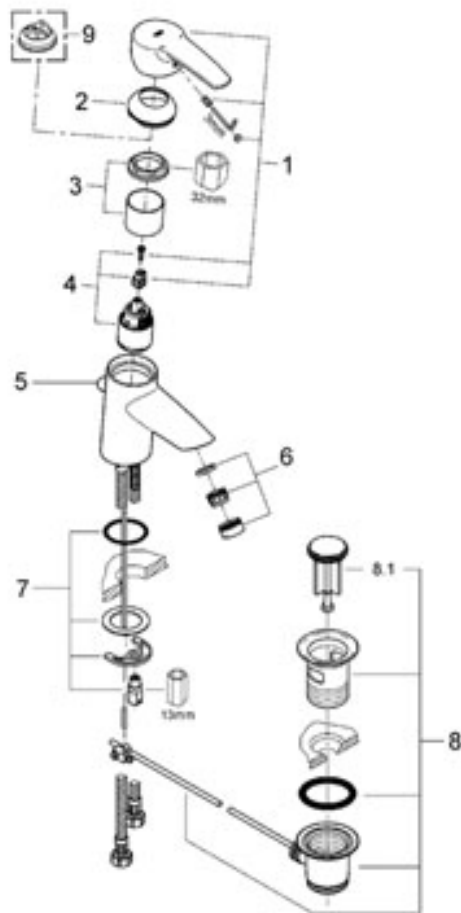

Nr.	Description	Ref. no.	Amount
1	Kompletní páka	46577 000	1
2	Kryt	46570 000	1
3	Šroubení	46460 000	1
4	Kartuše	46374 000	1
5	Táhlo	06329 000	1
6	Perlátor	13929 000	1
7	Kontrašroubení	46249 000	1
8	Vypoušt cí ventil 1 1/4"	28915 000	1
8.1	Zátka	45210 000	1
9	Omezova teploty	46375 000	1