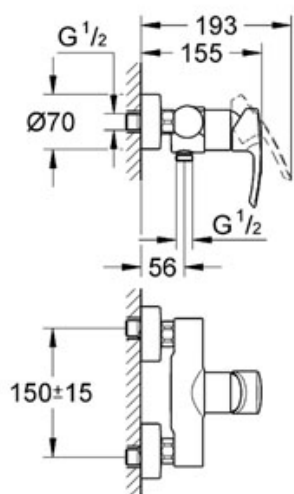

Eurostyle

Eurostyle Páková sprchová bat., DN 15

nástenná montáž
kovová páka
keramická kartuše 46 mm s technologií GROHE SilkMove®
variabilní nastavitelný
omezovač průtoku
nastavitelné min. množství 2,5 l/min
výstup sprchy dole 1/2" s integrovanou
zpětnou klapkou
S-připojky
omezovač teploty na objednávku (46 375)
zajištění proti zpětnému toku
skupina armatur I,
přezkoušeno dle DIN 4109

Colour chrom
Ref. no. 33590 001