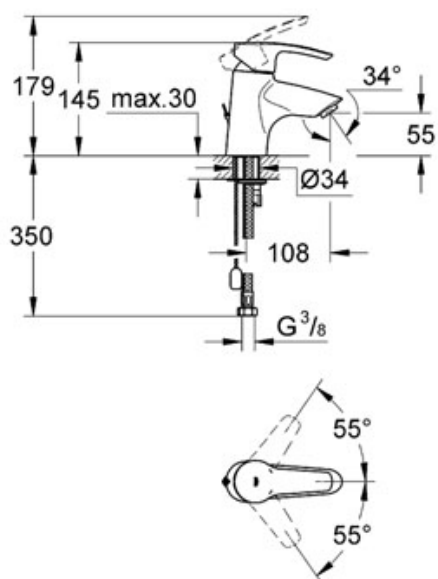

Eurostyle

Eurostyle Páková umyvadl. bat., DN 15

jednotvorová montáž
kovová páka
keramická kartuše s technologií GROHE SilkMove® 35 mm
variabiln. nastavitelný
omezova pr. toku
nastavitelné min. množství 2,5 l/min
perlátor
spouští cí. etížek se závažím
flexi p. ípoj. hadi ky
rychlomontážní systém
omezova teploty na objednávku (46 375)
skupina armatur I,
p. zkoušeno dle DIN 4109

Colour chrom
Ref. no. 33557 001