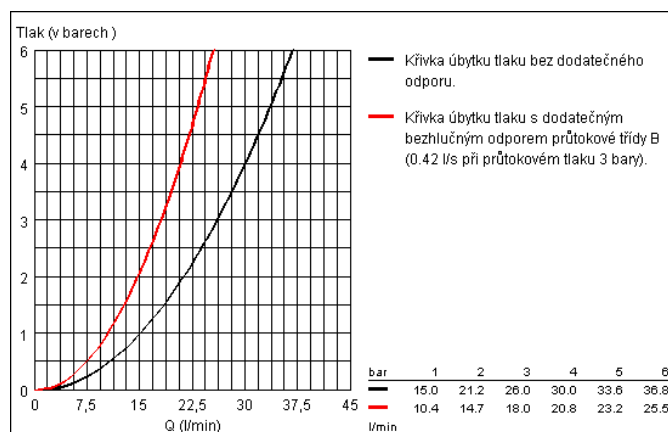

Eurostyle

Eurostyle Páková sprchová bat., DN 15

nástenná montáž
kovová páka
keramická kartuše 46 mm s technologií GROHE SilkMove®
variabilní nastavitelný
omezovač průtoku
nastavitelné min. množství 2,5 l/min
výstup sprchy dole 1/2" s integrovanou
zpětnou klapkou
S-připojky
omezovač teploty na objednávku (46 375)
zajištění proti zpětnému toku
skupina armatur I,
přezkoušeno dle DIN 4109

Colour chrom
Ref. no. 33590 001