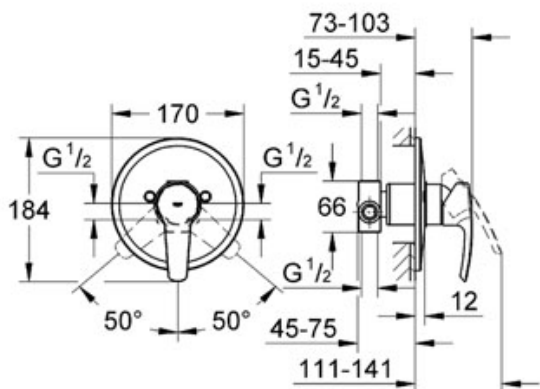

Eurostyle

Eurostyle Páková sprchová bat., DN 15

k vestavb do st ny
set obsahuje:
montážní set 19 507 001
podomítkové t leso (33 964)
keramická kartuše 46 mm s technologií GROHE SilkMove®
variabiln nastavitelný
omezova pr toku
nastavitelné min. množství 2,5 l/min
kovová páka
kovová nást nná rozeta, se závitem
omezova teploty na objednávku (46 375)

Colour chrom

Ref. no. 33635 001