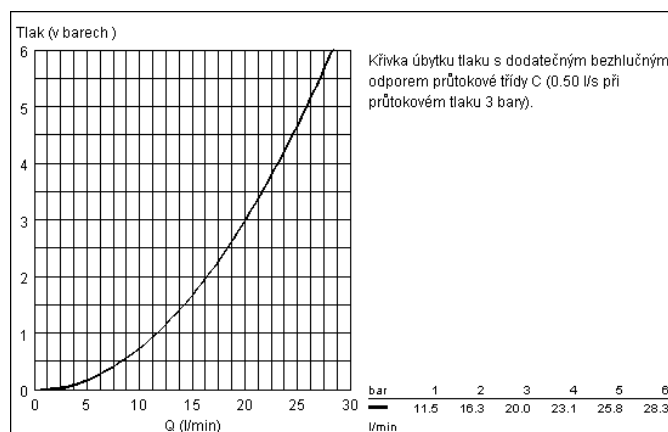

Eurostyle

Eurostyle Páková vanová baterie, DN 15

stojánková montáž
kovová páka
GROHE SilkMove® 46 mm keramická kartuše
variabiln. nastavitelný
omezova pr toku
nastavitelné min. množství 2,5 l/min
automatické p epínání: vana/sprcha
integrovaná zp tná klapka ve výstupu
sprchy 1/2"
perlátor
kolínka pro stojánkovou montáž
omezova teploty na objednávku
zajišť no proti zp tnému toku

Colour chrom
Ref. no. 33612 001