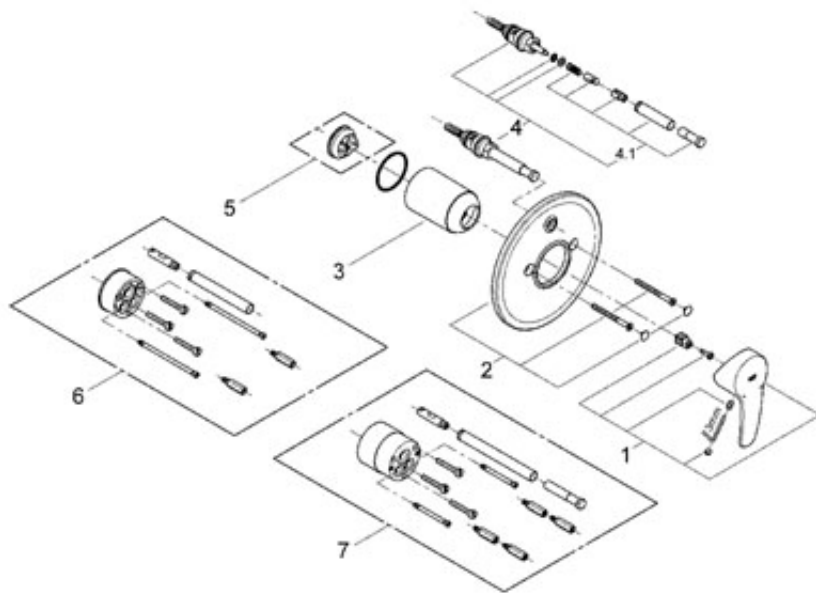

## Eurostyle Páková vanová baterie

montážní set (vrchní díl)  
pro 35 501  
bez podomítkového tělesa  
automatické přepínání: vana/sprcha  
kovová páka  
kovová nástěnná rozeta, skryté šroubení

**Colour chrom**  
**Ref. no. 19506 001**