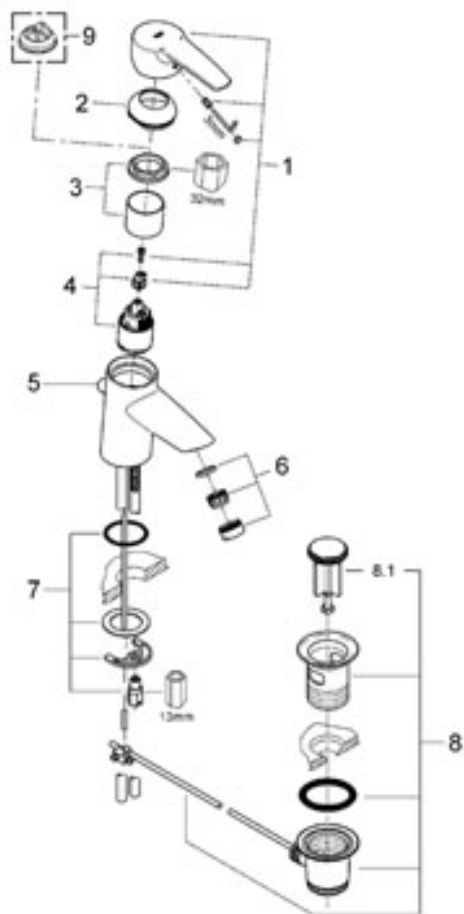

Nr.	Description	Ref. no.	Amount
1	Kompletní páka	46577 000	1
2	Kryt	46570 000	1
3	Šroubení	46460 000	1
4	Kartuše	46374 000	1
5	Táhlo	06329 000	1
6	Perlátor	13929 000	1
7	Kontrašroubení	46249 000	1
8	Vypoušt cí ventil 1 1/4"	28915 000	1
8.1	Zátka Zvl. p íslušenství	45210 000	1
9	Omezova teploty	46375 000	1