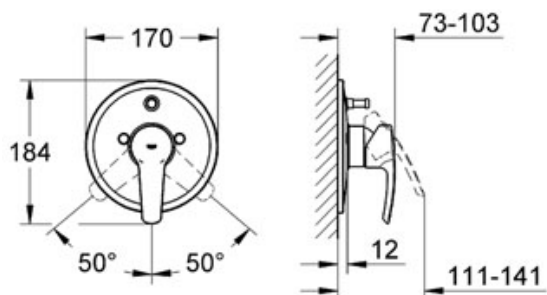

Eurostyle

Eurostyle Páková vanová baterie

montážní set (vrchní díl)
pro 35 501
bez podomítkového tělesa
automatické přepínání: vana/sprcha
kovová páka
kovová nástěnná rozeta, skryté šroubení

Colour chrom
Ref. no. 19506 001