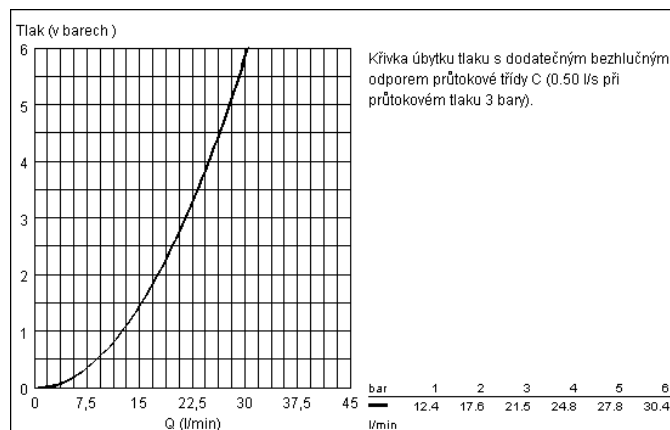

Eurostyle

Eurostyle Páková vanová baterie, DN 15

nástenná montáž
kovová páka
keramická kartuše 46 mm s technologií GROHE SilkMove®
variabilní nastavitelný
omezovač průtoku
nastavitelné min. množství 2,5 l/min
automatické přepínání: vana/sprcha
integrovaná zpětná klapka ve výstupu
sprchy 1/2"
perlátor
S-připojky
omezovač teploty na objednávku (46 375)
se sprchovou soupravou
set obsahuje:
ruční sprchu Tempesta Duo (28 261)
nástený držák sprchy (28 605)
sprch. hadice Relexaflex
1500 mm 1/2" x 1/2" (28 151)
zajištění proti zpětnému toku
skupina armatur I,
přezkoušeno dle DIN 4109

Colour chrom
Ref. no. 33592 001