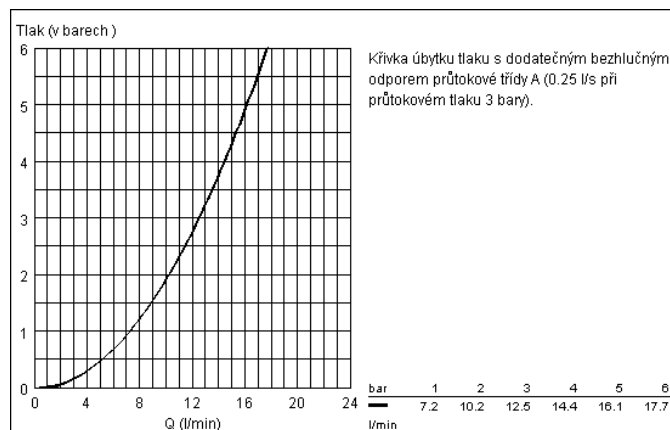

Eurostyle

Eurostyle Páková bidetová baterie, DN 15

jednotvorová montáž
kovová páka
keramická kartuše s technologií GROHE SilkMove® 35 mm
variabilní nastavitelný
omezova průtoku
nastavitelné min. množství 2,5 l/min
kloubový perlátor
odtoková souprava 1 1/4"
flexi p ípoj. hadi ky
rychlomontážní systém
omezova teploty na objednávku (46 375)
skupina armatur I,
p ezkoušeno dle DIN 4109

Colour chrom
Ref. no. 33565 001