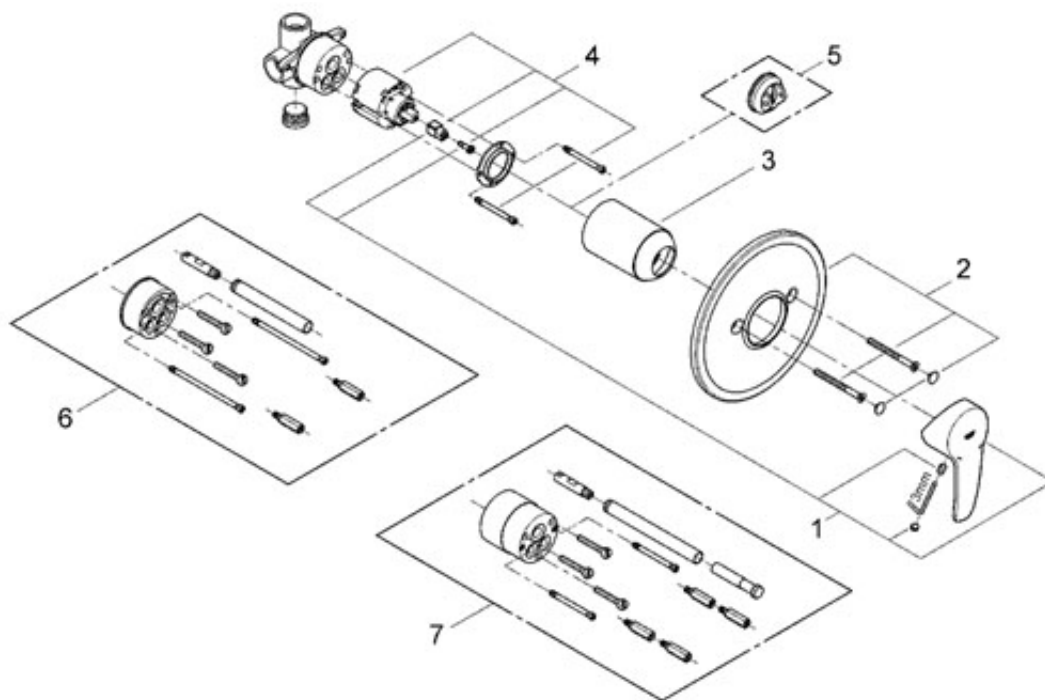

Nr.	Description	Ref. no.	Amount
1	Kompletní páka	46577 000	1
2	Rozeta	46469 000	1
3	Kryt	06874 000	1
4	Kartuše	46048 000	1
	Zvl. p íslušenství		
5	Omezova teploty	46308 000	1
6	Prodlužovací set 1/2", 25	46191 000	1
7	Prodlužovací set, 50 mm	46343 000	1