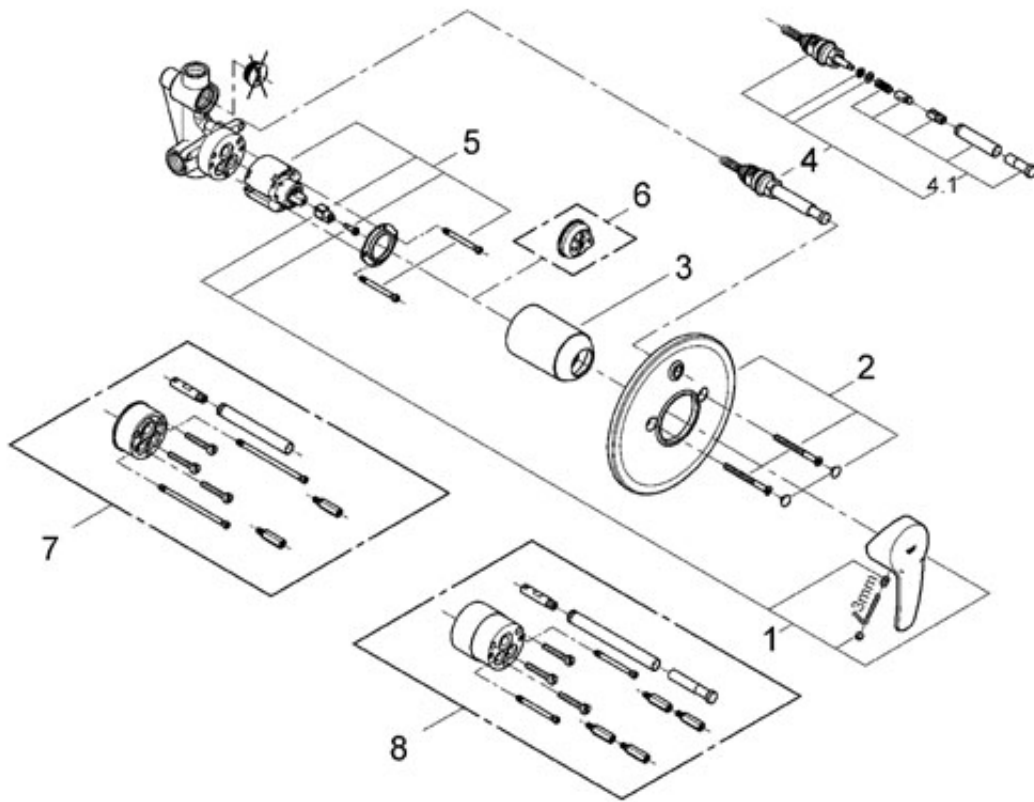

Nr.	Description	Ref. no.	Amount
1	Kompletní páka	46577 000	1
2	Rozeta	46468 000	1
3	Kryt	06874 000	1
4	P epínání	46058 000	1
4.1	P epínání	46008 000	1
5	Kartuše	46048 000	1
	Zvl. p íslušenství		
6	Omezova teploty	46308 000	1
7	Prodlužovací set 1/2", 25	46191 000	1
8	Prodlužovací set, 50 mm	46343 000	1