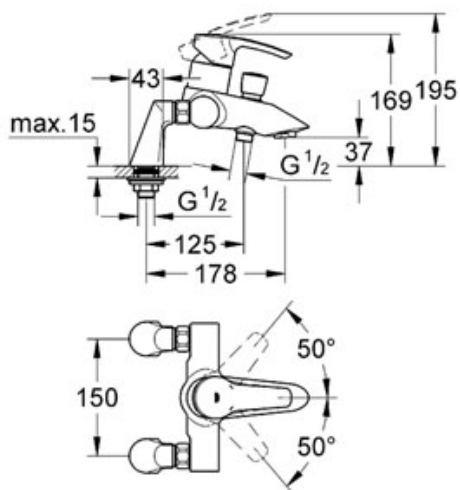

Eurostyle

Eurostyle Páková vanová baterie, DN 15

stojánková montáž
kovová páka
GROHE SilkMove® 46 mm keramická kartuše
variabiln. nastavitelný
omezova pr toku
nastavitelné min. množství 2,5 l/min
automatické p epínání: vana/sprcha
integrovaná zp tná klapka ve výstupu
sprchy 1/2"
perlátor
kolínka pro stojánkovou montáž
omezova teploty na objednávku
zajišť no proti zp tnému toku

Colour chrom
Ref. no. 33612 001