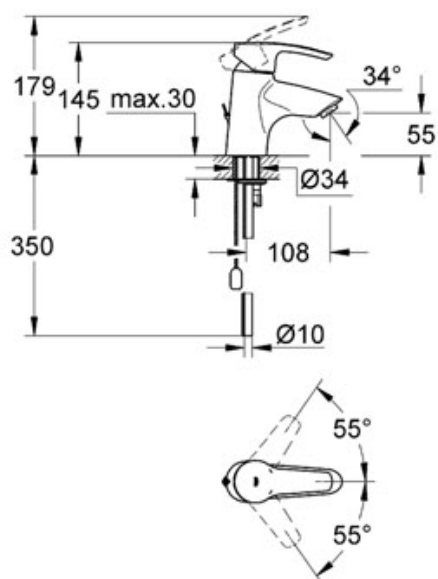

Eurostyle

Eurostyle Páková umyvadl. bat., DN 15

jednootvorová montáž
kovová páka
keramická kartuše s technologií GROHE SilkMove® 35 mm
variabiln. nastavitelný
omezova pr toku
nastavitelné min. množství 2,5 l/min
perlátor
spoušt cí etízek se závažím
m d né trubi ky,
rychlomontážní systém
omezova teploty na objednávku (46 375)
skupina armatur I,
p ezkoušeno dle DIN 4109

Colour chrom
Ref. no. 33559 001