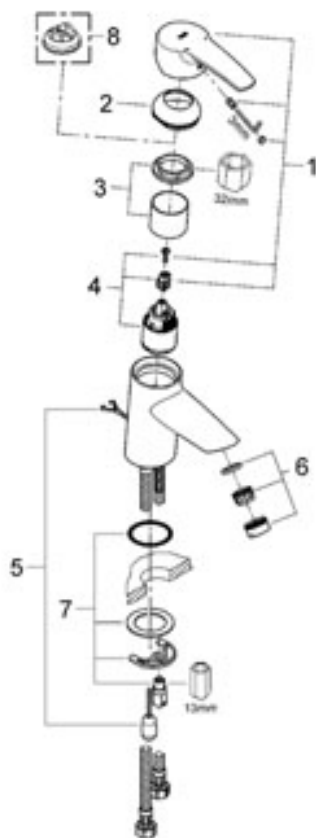

Nr.	Description	Ref. no.	Amount
1	Kompletní páka	46577 000	1
2	Kryt	46570 000	1
3	Šroubení	46460 000	1
4	Kartuše	46374 000	1
5	etížek	06815 000	1
6	Perlátor	13929 000	1
7	Kontrašroubení Zvl. p íslušenství	46249 000	1
8	Omezova teploty	46375 000	1