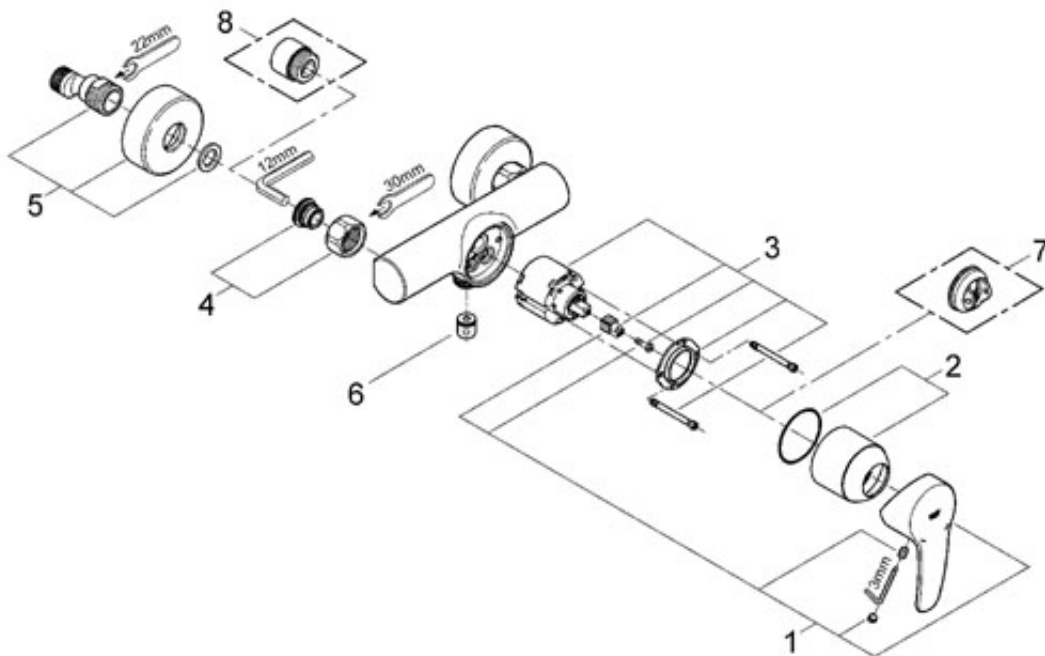

Nr.	Description	Ref. no.	Amount
1	Kompletní páka	46577 000	1
2	Kryt	46578 000	1
3	Kartuše	46048 000	1
4	P ípojn é šroubení 1/2"	45044 000	1
5	S-p ípojka	12662 000	1
6	Zp tn á klapka Zvl. p íslušenství	08565 000	1
7	Omezova teploty	46375 000	1
8	Prodloužení 3/4", 20 mm	07130 00M	2