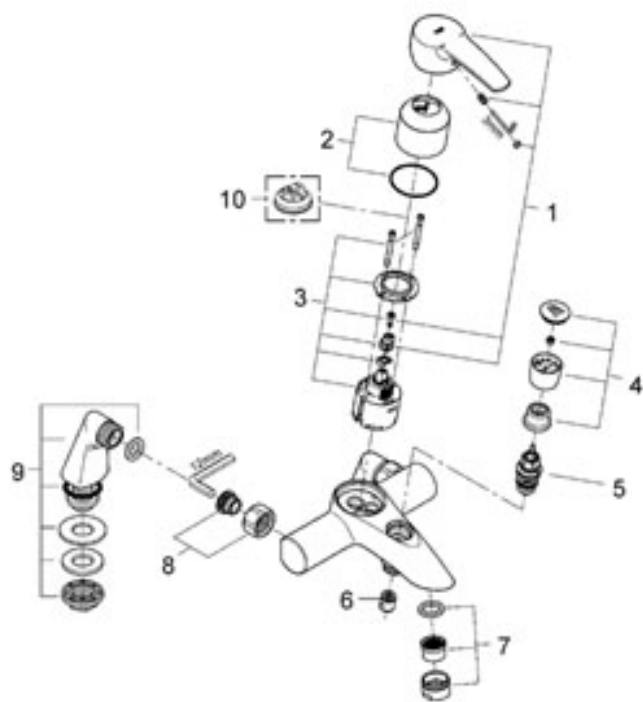

Nr.	Description	Ref. no.	Amount
1	Kompletní páka	46577 000	1
2	Kryt	46578 000	1
3	Keramická kartuše	46588 000	1
4	P epínání	46007 000	1
5	P epínání	08915 000	1
6	Zp tná klapka	08565 000	1
7	Perlátor	13927 000	1
8	P ípojn é šroubení 1/2"	45044 000	1
9	Kolínko pro stoj. mont., DN Zvl. p íslušenství	12030 000	1
10	Omezova teploty	08791 000	1