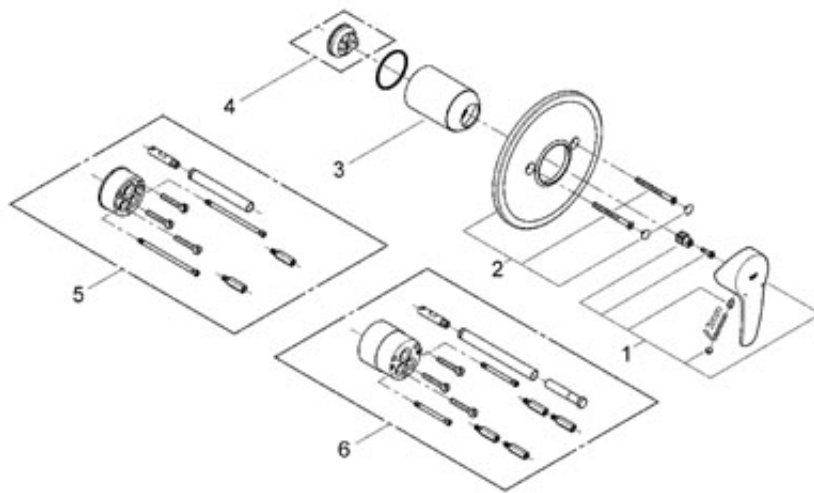

## Eurostyle Páková sprchová baterie

montážní set (vrchní díl)  
pro 35 501  
bez podmínkového t lesa  
kovová páka  
kovová nástěnná rozeta, skryté šroubení

**Colour chrom**  
**Ref. no. 19507 001**

Nr.	Description	Ref. no.	Amount
1	Kompletní páka	46577 000	1
2	Rozeta	46469 000	1
3	Kryt Zvl. p íslušenství	06874 000	1
4	Omezova teploty	46375 000	1
5	Prodlužovací set 1/2", 25	46191 000	1
6	Prodlužovací set, 50 mm	46343 000	1