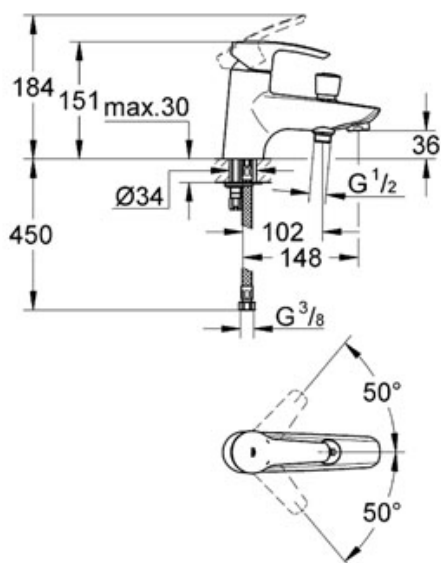

Eurostyle

Eurostyle Páková vanová baterie, DN 15

jednootvorová montáž
kovová páka
GROHE SilkMove® 46 mm keramická kartuše
variabiln. nastavitelný
omezovač pr. toku
nastavitelné min. množství 2,5 l/min
automatické přepínání: vana/sprcha
integrovaná zp. tlač. klapka ve výstupu
sprchy 1/2"
perlátor
flexi p. ípoj. hadi ky
omezovač teploty na objednávku
zajištění proti zp. tnu toku

Colour chrom
Ref. no. 33614 001