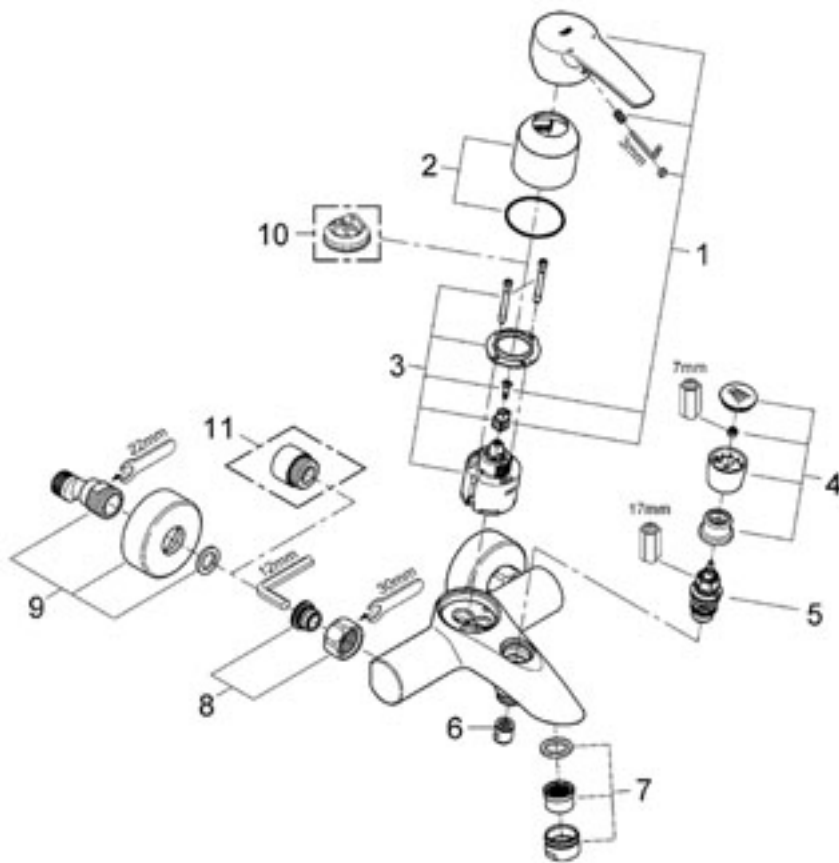

Nr.	Description	Ref. no.	Amount
1	Kompletní páka	46577 000	1
2	Kryt	46578 000	1
3	Kartuše	46048 000	1
4	P epínání	46007 000	1
5	P epínání	08915 000	1
6	Zp tná klapka	08565 000	1
7	Perlátor	13927 000	1
8	P ípojn é šroubení 1/2"	45044 000	1
9	S-p ípojka	12662 000	1
	Zvl. p íslušenství		
10	Omezova teploty	46375 000	1
11	Prodloužení 3/4", 20 mm	07130 00M	2