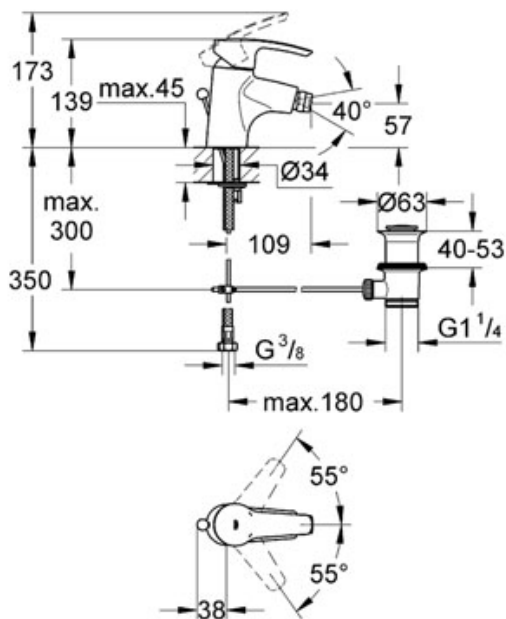

Eurostyle

Eurostyle Páková bidetová baterie, DN 15

jednotvorová montáž
kovová páka
keramická kartuše s technologií GROHE SilkMove® 35 mm
variabilní nastavitelný
omezova průtoku
nastavitelné min. množství 2,5 l/min
kloubový perlátor
odtoková souprava 1 1/4"
flexi p ípoj. hadi ky
rychlomontážní systém
omezova teploty na objednávku (46 375)
skupina armatur I,
p ezkoušeno dle DIN 4109

Colour chrom
Ref. no. 33565 001