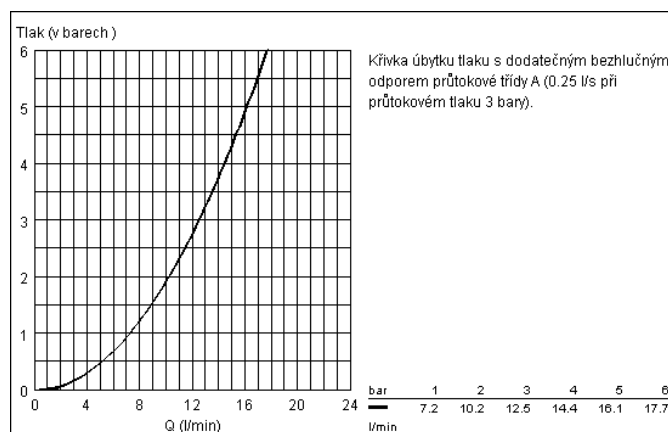

Eurostyle

Eurostyle Páková umyvadl. bat., DN 15

jednotvorová montáž
kovová páka
keramická kartuše s technologií GROHE SilkMove® 35 mm
variabiln. nastavitelný
omezova pr. toku
nastavitelné min. množství 2,5 l/min
perlátor
spouští cí. etížek se závažím
flexi p. ípoj. hadi ky
rychlomontážní systém
omezova teploty na objednávku (46 375)
skupina armatur I,
p. zkoušeno dle DIN 4109

Colour chrom
Ref. no. 33557 001