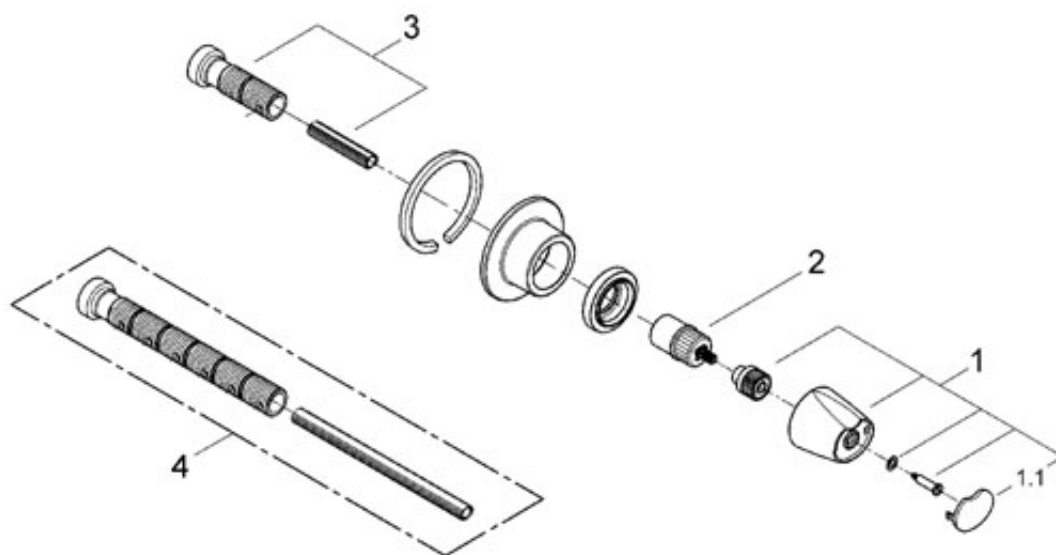

Nr.	Description	Ref. no.	Amount
1	Uzáv r	47756 000	1
1.1	Krytka	10082 00M	2
2	Prodloužení kuželky	45204 000	1
3	Prodlužovací set 80 mm Zvl. p íslušenství	45202 000	1
4	Prodloužení	45203 000	1