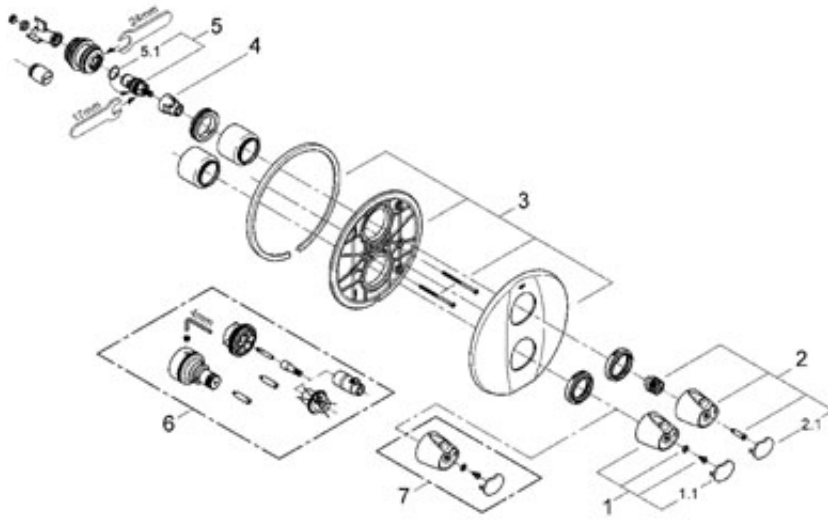

Nr.	Description	Ref. no.	Amount
1	Stupnicové ovládání	47755 000	1
1.1	Krytka	10082 00M	2
2	Uzáv r s úsp.tla .	47754 000	1
2.1	Krytka	10082 00M	2
3	Rozeta	47758 000	1
4	Doraz	10093 000	1
5	Keramický vršek 1/2" Zvl. p íslušenství	45346 000	5
6	Prodlužovací set 27,5 mm	47780 000	1
7	Stupnicové ovládání	47757 000	1