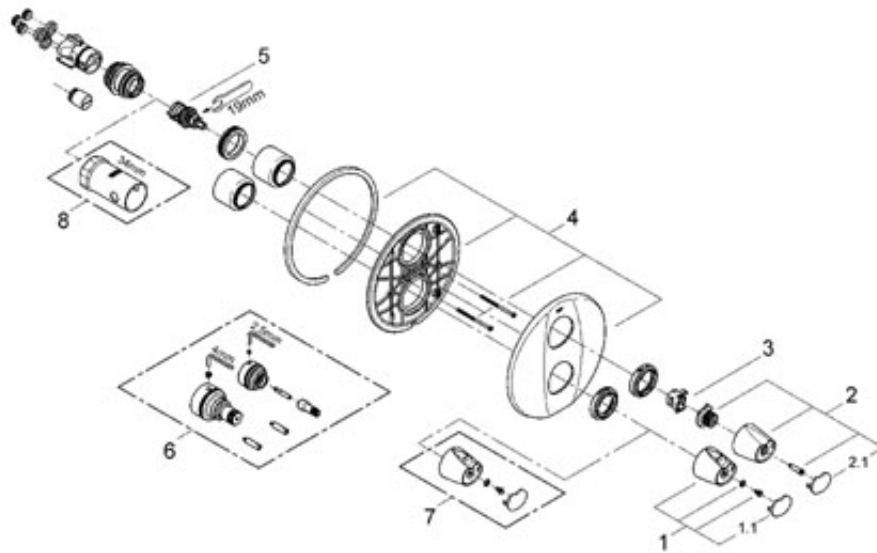

Nr.	Description	Ref. no.	Amount
1	Stupnicové ovládání	47755 000	1
1.1	Krytka	10082 00M	2
2	Uzáv r	47756 000	1
2.1	Krytka	10082 00M	2
3	Dorazový kroužek	10089 000	1
4	Rozeta	47758 000	1
5	Aquadimmer Zvl. p íslušenství	47364 000	1
6	Prodlužovací set 27,5 mm	47781 000	1
7	Stupnicové ovládání	47757 000	1
8	Klí	19332 000	1