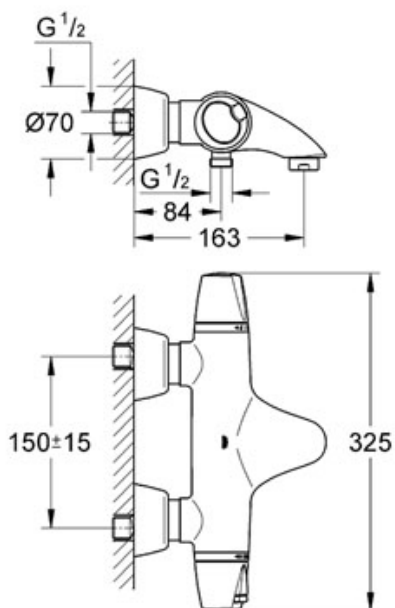

Grohtherm 3000

Grohtherm 3000 Termost. vanová bat., DN 15

nástenná montáž
bezpečné vnútorné pouzdro díky Cool Touch-konstrukci
kompaktní kartuše s voskovým termoprvkem
integrovaný uzávěr smíšené vody
keram. vršky 1/2", 180°
aquadimmer (vícefunkční péřina):
- regulace průtoku
- péřování: vana/sprcha
bezpečnostní zářezka při 38°C
výstup sprchy dole 1/2"
perlátor
integrované zpětné klapky
sítka na nečistoty
skryté S-připojky
zajištění proti zpětnému toku

Colour chrom
Ref. no. 34185 000