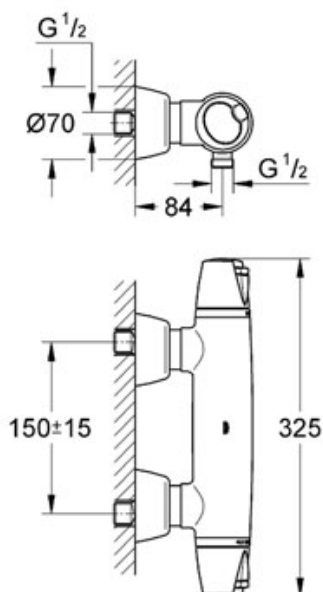

Grotherm 3000

Grotherm 3000 Termost. sprch. bat., DN 15

nástenná montáž
bezpečné vnútorné pouzdro díky Cool Touch-
konstrukci
kompaktní kartuše s voskovým
termostatickým prvkom
integrovaný uzáver smiešané vody
keram. vršky 1/2", 180°
ovládání prútok s úsporným
tlačítkom a individuálnou nastaviteľnou
úspornou zádržkou
bezpečnostná zádržka pri 38°C
výstup sprchy dole 1/2"
integrované zádržné klapky
sieťka na nečistoty
skryté S-pojky
zajišťujúce proti spätnému toku

Colour chrom
Ref. no. 34179 000