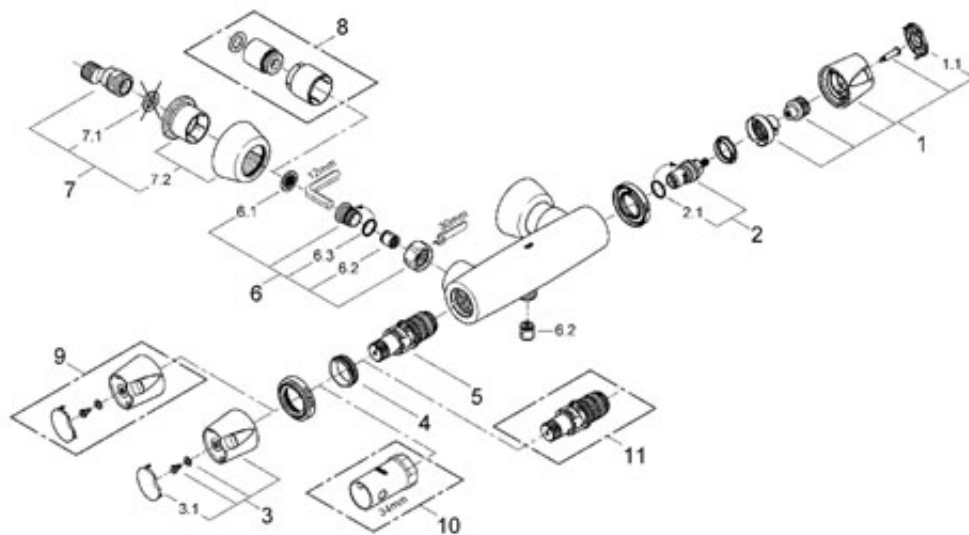

Nr.	Description	Ref. no.	Amount
1	Uzáv r s úsp.tla .	47754 000	1
1.1	Krytka	10082 00M	2
2	Keramický vršek 1/2"	45346 000	5
2.1	O-Kroužek Ø18,2 x Ø1,7	03924 00M	10
3	Stupnicové ovládání	47755 000	1
3.1	Krytka	10082 00M	2
4	Upev .kroužek	47743 000	1
5	Termoprvek kompaktní 1/2'	47439 000	1
6	Omezova zp tného toku	47189 000	2
6.1	Sítka	07264 00M	2
6.2	Zp tná klapka	08565 000	1
6.3	O-Kroužek Ø17 x Ø2	03055 00M	10
7	S-p ípojka	12058 000	1
7.1	T sn ní	01386 00M	10
7.2	Rozeta	45545 000	1
	Zvl. p íslušenství		
8	Prodlužovací set, 30 mm	46238 000	2
9	Stupnicové ovládání	47757 000	1
10	Klí	19332 000	1
11	Termoprvek kompaktní 1/2'	47175 000	1