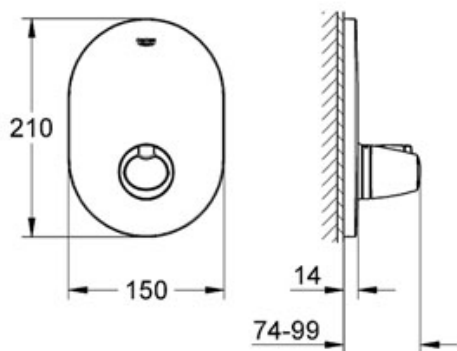

Colour chrom
Ref. no. 19356 000

Nr.	Description	Ref. no.	Amount
1	Stupnicové ovládání	47755 000	1
1.1	Krytka	10082 00M	2
2	ROZETA 63-103 Zvl. p íslušenství	47782 000	1
3	Prodlužovací set 27,5 mm	47780 000	1
4	Stupnicové ovládání	47757 000	1