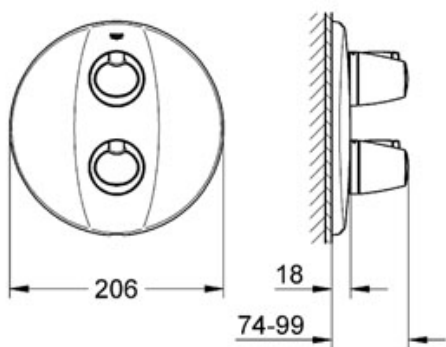

Grotherm 3000

Grotherm 3000 Termostat. sprch. bat. podomít.

montážní set (vrchní díl)
pro 35 500
bez podomítkového tlesa
bezpe nostní zarážka p i 38°C
ovládání pr toku s úsporným
tla ítkem a individuáln nastavi-
telnou úspornou zarážkou
keram. vršky 1/2", 180°
t sn ní rozety a šroub
nást nná rozeta
skryté upevn ní

Colour chrom
Ref. no. 19359 000