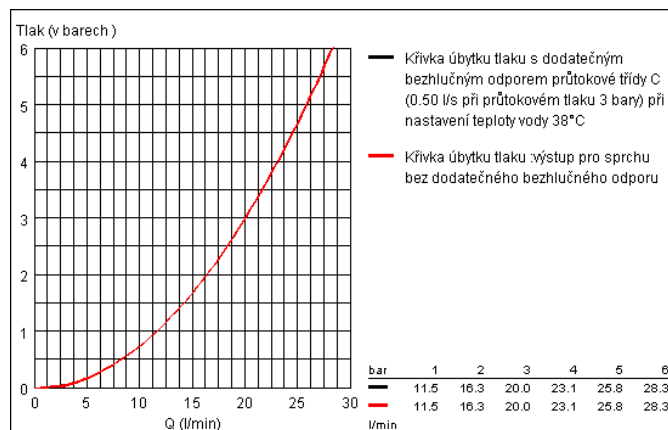

Grohtherm 3000

Grohtherm 3000 Termost. vanová bat., DN 15

nástenná montáž
bezpečné vnútorné pouzdro díky Cool Touch-konstrukci
kompaktní kartuše s voskovým termoprvkem
integrovaný uzávěr smíšené vody
keram. vršky 1/2", 180°
aquadimmer (vícefunkční péřina):
- regulace průtoku
- péřování: vana/sprcha
bezpečnostní zářezka při 38°C
výstup sprchy dole 1/2"
perlátor
integrované zpětné klapky
sítka na nečistoty
skryté S-připojky
zajištění proti zpětnému toku

Colour chrom
Ref. no. 34185 000