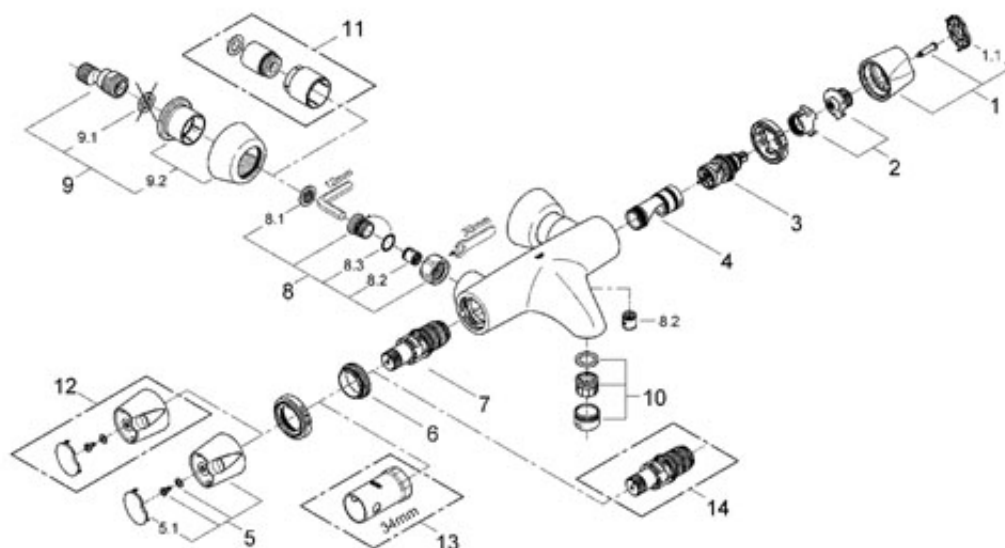

Nr.	Description	Ref. no.	Amount
1	Uzáv r	47756 000	1
1.1	Krytka	10082 00M	2
2	Doraz	47750 000	1
3	Aquadimmer	12433 000	1
4	Pouzdro	47751 000	1
5	Stupnicové ovládání	47755 000	1
5.1	Krytka	10082 00M	2
6	Upev .kroužek	47743 000	1
7	Termoprvek kompaktní 1/2'	47439 000	1
8	Omezova zp tného toku	47189 000	2
8.1	Sítka	07264 00M	2
8.2	Zp tná klapka	08565 000	1
8.3	O-Kroužek Ø17 x Ø2	03055 00M	10
9	S-p ípojka	12058 000	1
9.1	T sn ní	01386 00M	10
9.2	Rozeta	45545 000	1
10	Perlátor	13927 000	1
	Zvl. p íslušenství		
11	Prodlužovací set, 30 mm	46238 000	2
12	Stupnicové ovládání	47757 000	1
13	Klí	19332 000	1
14	Termoprvek kompaktní 1/2'	47175 000	1