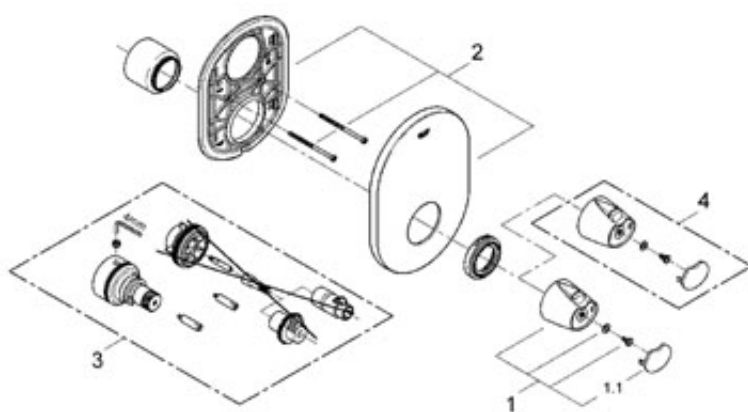

Grotherm 3000

Grotherm 3000 Termost. centr. bat. podomít.

montážní set (vrchní díl)
pro 35 500
bez podomítkového t lesa
bezpe nostní zarážka p i 38°C
t sn ní rozety a šroub
nást nná rozeta
skryté upevn ní

Colour chrom
Ref. no. 19356 000

Nr.	Description	Ref. no.	Amount
1	Stupnicové ovládání	47755 000	1
1.1	Krytka	10082 00M	2
2	ROZETA 63-103 Zvl. p íslušenství	47782 000	1
3	Prodlužovací set 27,5 mm	47780 000	1
4	Stupnicové ovládání	47757 000	1