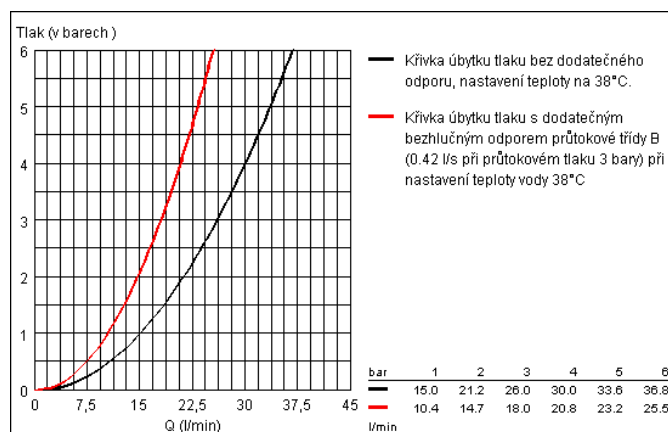

Grotherm 3000

Grotherm 3000 Termost. sprch. bat., DN 15

nástenná montáž
bezpečné vnútorné pouzdro díky Cool Touch-
konstrukci
kompaktní kartuše s voskovým
termostatickým prvkom
integrovaný uzáver smiešané vody
keram. vršky 1/2", 180°
ovládání prútok s úsporným
tlačítkom a individuálnou nastaviteľnou
úspornou zádržkou
bezpečnostná zádržka pri 38°C
výstup sprchy dole 1/2"
integrované zádržné klapky
sieťka na nečistoty
skryté S-pojky
zajišťujúce proti spätnému toku

Colour chrom
Ref. no. 34179 000