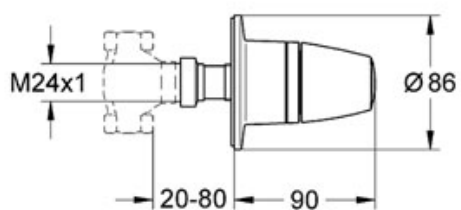

Grohtherm 3000

Grohtherm 3000 Vrchní díl podomít. ventilu

pro podomítkové ventily, 1/2", 3/4", 1", viz .P íslušenství
nastavitelná hloubka zabudování
20 - 80 mm
kovová rozeta s ut sn ním ke st n
se závitem
ovládací kohout na závit

Colour chrom
Ref. no. 19258 000