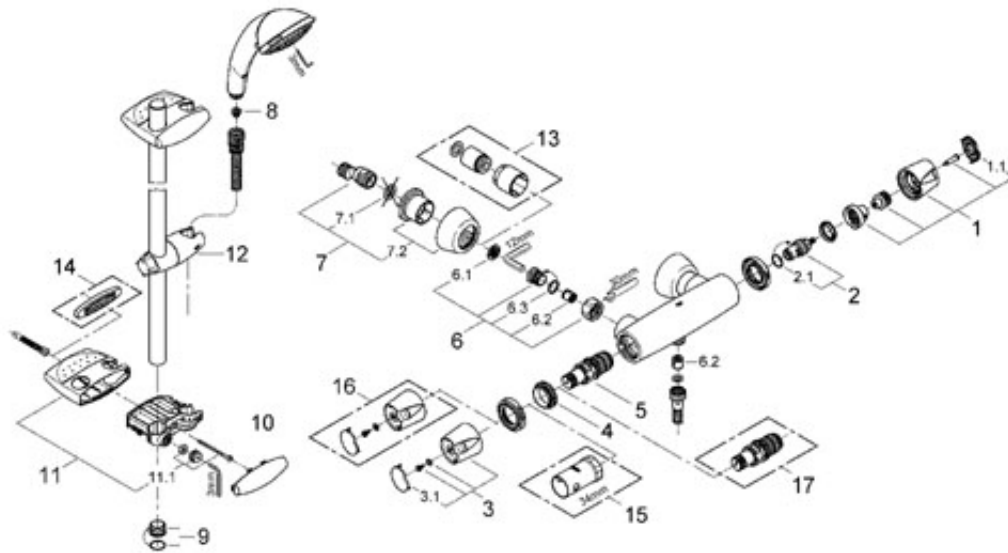

Nr.	Description	Ref. no.	Amount
1	Uzáv r s úsp.tla .	47754 000	1
1.1	Krytka	10082 00M	2
2	Keramický vršek 1/2"	45346 000	5
2.1	O-Kroužek Ø18,2 x Ø1,7	03924 00M	10
3	Stupnicové ovládání	47755 000	1
3.1	Krytka	10082 00M	2
4	Upev .kroužek	47743 000	1
5	Termoprvek kompaktní 1/2'	47439 000	1
6	Omezova zp tného toku	47189 000	2
6.1	Sítka	07264 00M	2
6.2	Zp tná klapka	08565 000	1
6.3	O-Kroužek Ø17 x Ø2	03055 00M	10
7	S-p ípojka	12058 000	1
7.1	T sn ní	01386 00M	10
7.2	Rozeta	45545 000	1
8	Sítka	06768 00M	5
9	Krytka	45922 000	1
10	Kryt	11482 000	1
11	Konzole	45923 000	1
11.1	Upev ovací set	45924 000	1
12	Vodící prvek	12353 000	1
	Zvl. p íslušenství		
13	Prodlužovací set, 30 mm	46238 000	2
14	Vyrovnávací destička	28407 000	1
15	Klí	19332 000	1
16	Stupnicové ovládání	47757 000	1
17	Termoprvek kompaktní 1/2'	47175 000	1