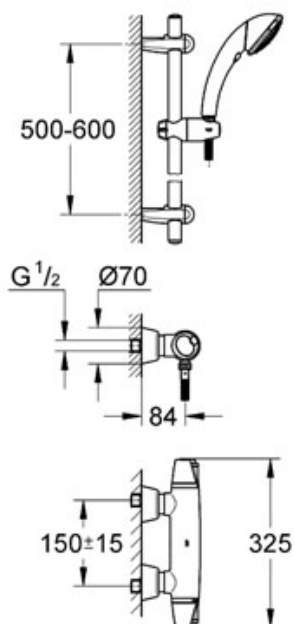

Grotherm 3000

Grotherm 3000 Termost. sprch. bat., DN 15

set obsahuje:
termost. sprch. baterii
Grotherm 3000 (34 179)
ru ní sprchu Movario Trio (28 390)
sprch. ty Movario 600 mm
sprch. hadici Movario (28 409)

Colour chrom
Ref. no. 34196 000