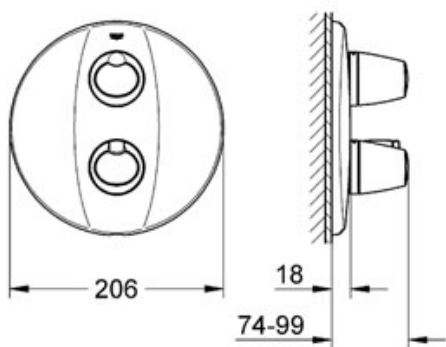

Grohtherm 3000

Grohtherm 3000 Termostat.van. bat. podomít.

montážní set (vrchní díl)
pro 35 500
bez podomítkového tělesa
bezpe nostní zářka p i 38°C
aquadimmer (vícefunk ní p epína):
- regulace pr toku
- p epínání: vana/sprcha
t sn ní rozety a šroub
nást nná rozeta
skryté upevn ní

Colour chrom
Ref. no. 19358 000