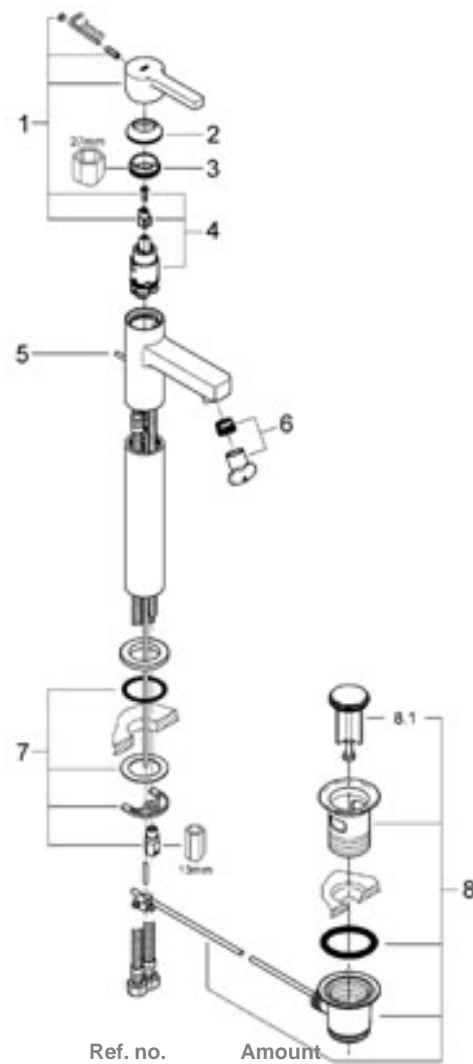

Nr.	Description	Ref. no.	Amount
1	Kompletní páka	46579 000	1
2	Kryt	46581 000	1
3	Upev .kroužek	07419 000	1
4	Kartuše	46580 000	1
5	Táhlo	10769 000	1
6	Perlátor	13989 000	1
7	Kontrašroubení	46249 000	1
8	Vypoušt cí ventil 1 1/4"	28915 000	1
8.1	Zátka	45210 000	1