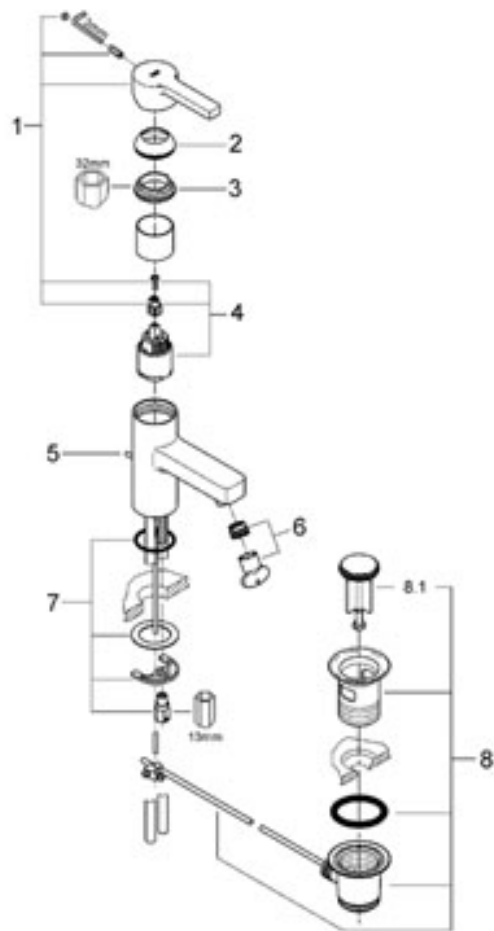

Nr.	Description	Ref. no.	Amount
1	Kompletní páka	46582 000	1
2	Kryt	46116 000	1
3	Šroubení	04456 000	1
4	Kartuše	46374 000	1
5	Táhlo	10769 000	1
6	Perlátor	13989 000	1
7	Kontrašroubení	46249 000	1
8	Vypoušt cí ventil 1 1/4"	28915 000	1
8.1	Zátka	45210 000	1