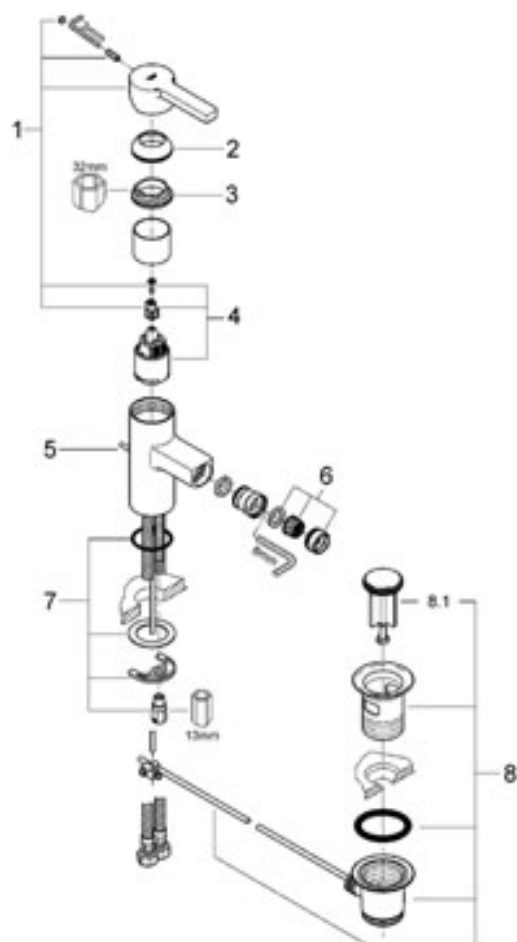

Nr.	Description	Ref. no.	Amount
1	Kompletní páka	46582 000	1
2	Kryt	46116 000	1
3	Šroubení	04456 000	1
4	Kartuše	46374 000	1
5	Táhlo	10769 000	1
6	Perlátor	13929 000	1
7	Kontrašroubení	46249 000	1
8	Vypoušt cí ventil 1 1/4"	28915 000	1
8.1	Zátka	45210 000	1