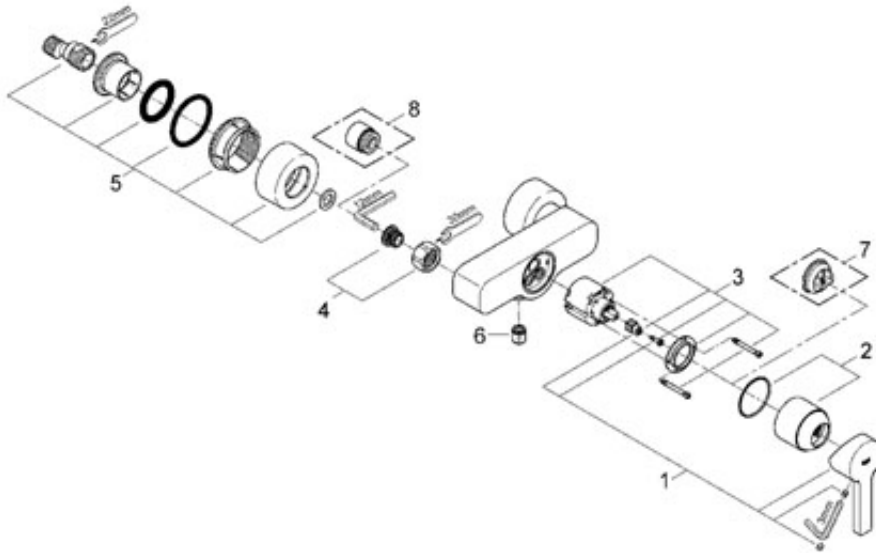

Nr.	Description	Ref. no.	Amount
1	Kompletní páka	46583 000	1
2	Kryt	46584 000	1
3	Kartuše	46048 000	1
4	P ípojn é šroubení 1/2"	45044 000	1
5	S-p ípojka	12693 000	1
6	Zp tn á klapka Zvl. p íslušenství	08565 000	1
7	Omezova teploty	46505 000	1
8	Prodloužení 3/4", 20 mm	07130 00M	2