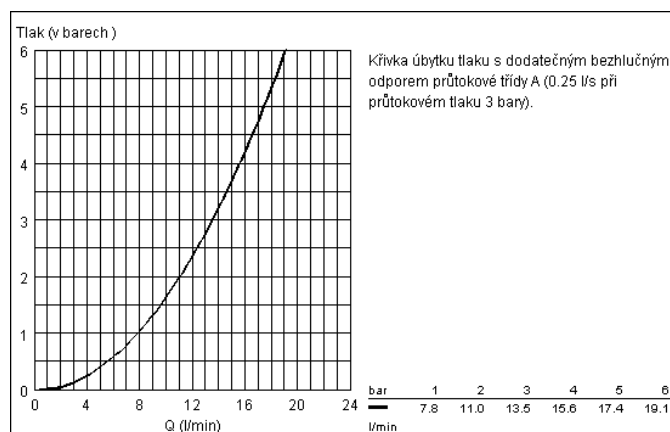

Lineare

Lineare Páková umyvadl. bat., DN 15

jednootvorová montáž
keramická kartuše s technologií GROHE SilkMove® 35 mm
variabilní nastavitelný
omezovač proudu
perlátor
odtoková souprava 1 1/4"
m d n e trubi ky,
rychlomontážní systém

Colour chrom
Ref. no. 32114 000