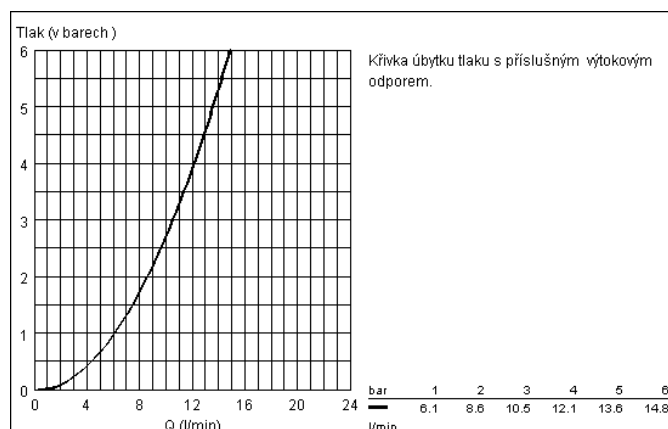

Lineare

Lineare Páková umyvadl. bat., DN 15

nízké provedení
jednotvorová montáž
keramická kartuše 28 mm s GROHE SilkMove®
perlátor
odtoková souprava 1 1/4"
flexi p ípoj. hadi ky
rychlomontážní systém

Colour chrom
Ref. no. 32109 000