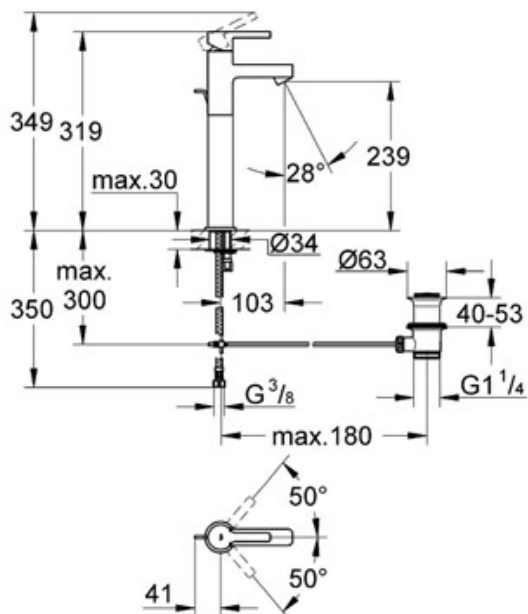

Lineare

Lineare Páková umyvadl. bat., DN 15

pro voln. stojící umyvátka
jednotvorová montáž
keramická kartuše 28 mm s GROHE SilkMove®
GROHE StarLight® chromový povrch
perlátor
odtoková souprava 1 1/4"
flexi p. ípoj. hadi ky
rychlomontážní systém

Colour chrom
Ref. no. 32250 000