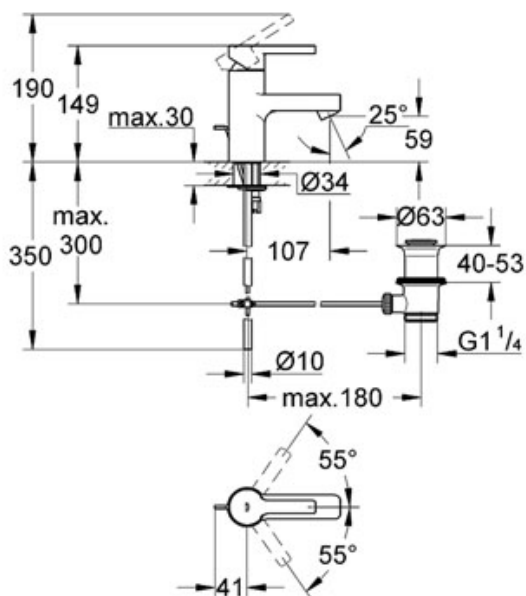

Lineare

Lineare Páková umyvadl. bat., DN 15

jednootvorová montáž
keramická kartuše s technologií GROHE SilkMove® 35 mm
variabilní nastavitelný
omezovač proudu
perlátor
odtoková souprava 1 1/4"
m d n e trubi ky,
rychlomontážní systém

Colour chrom
Ref. no. 32114 000