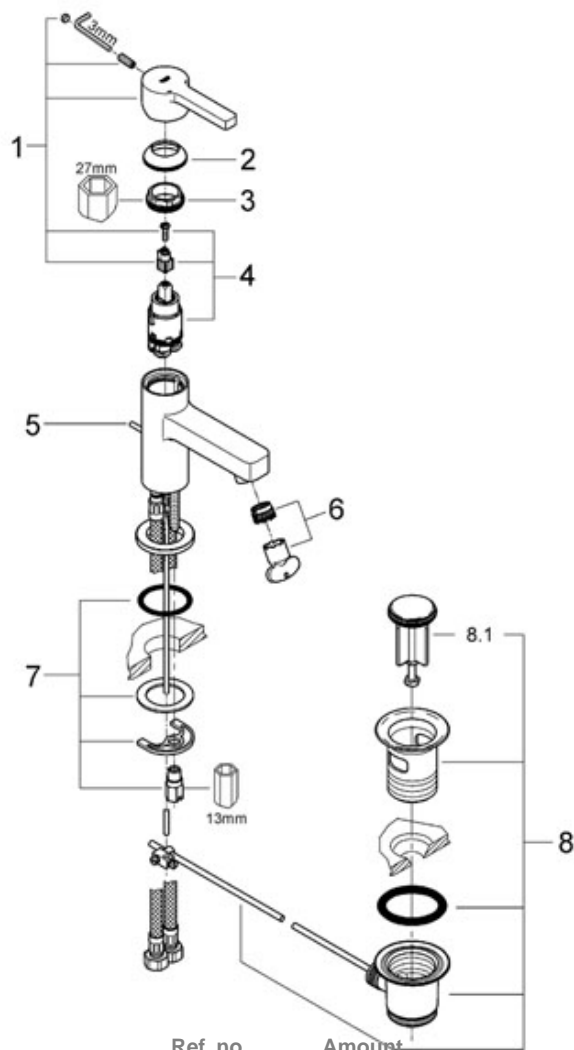

Lineare

Lineare Páková umyvadl. bat., DN 15

nízké provedení
jednotvorová montáž
keramická kartuše 28 mm s GROHE SilkMove®
perlátor
odtoková souprava 1 1/4"
flexi p ípoj. hadi ky
rychlomontážní systém

Colour chrom
Ref. no. 32109 000

Nr.	Description	Ref. no.	Amount
1	Kompletní páka	46579 000	1
2	Kryt	46581 000	1
3	Upev .kroužek	07419 000	1
4	Kartuše	46580 000	1
5	Táhlo	10769 000	1
6	Perlátor	13989 000	1
7	Kontrašroubení	46249 000	1
8	Vypoušt cí ventil 1 1/4"	28915 000	1
8.1	Zátka	45210 000	1

Lineare

Lineare Páková umyvadl. bat., DN 15

jednootvorová montáž
keramická kartuše s technologií GROHE SilkMove® 35 mm
variabilní nastavitelný
omezovač proudu
perlátor
odtoková souprava 1 1/4"
m d n e trubi ky,
rychlomontážní systém