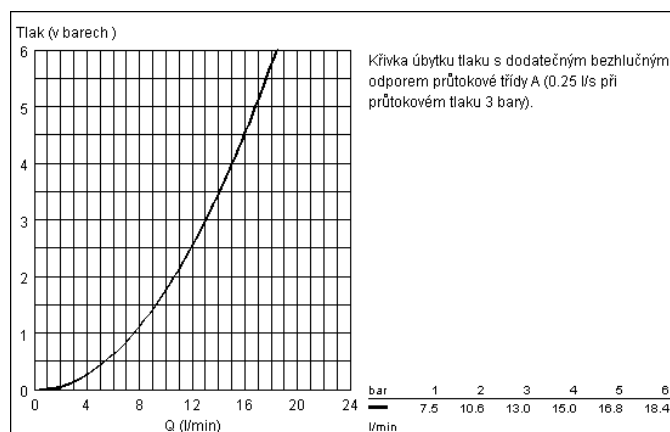

Lineare

Lineare Páková umyvadl. bat., DN 15

jednootvorová montáž
keramická kartuše s technologií GROHE SilkMove® 35 mm
variabilní nastavitelný
omezovač průtoku
perlátor
odtoková souprava 1 1/4"
flexi p. ípoj. hadi ky
rychlomontážní systém

Colour chrom
Ref. no. 32115 000