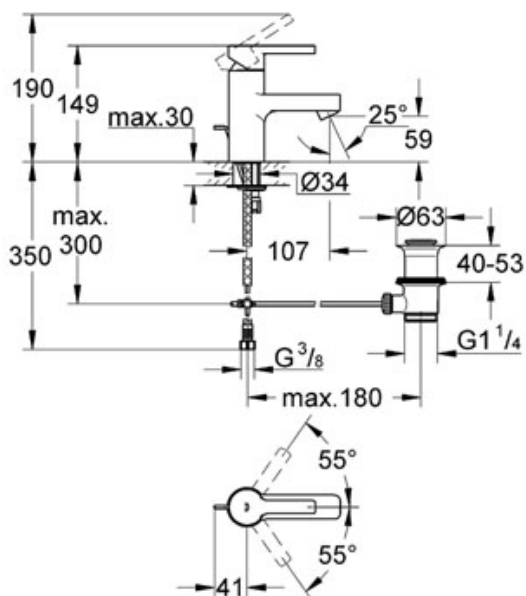

Lineare

Lineare Páková umyvadl. bat., DN 15

jednootvorová montáž
keramická kartuše s technologií GROHE SilkMove® 35 mm
variabilní nastavitelný
omezovač průtoku
perlátor
odtoková souprava 1 1/4"
flexi p. ípoj. hadi ky
rychlomontážní systém

Colour chrom
Ref. no. 32115 000