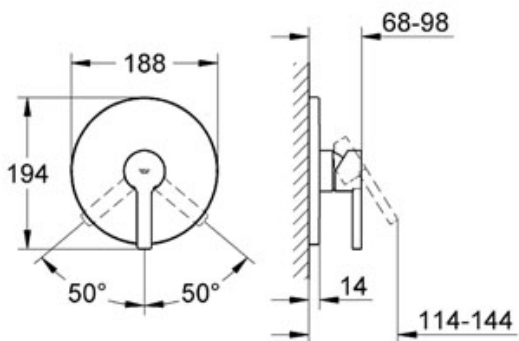

Lineare

Lineare Páková sprchová baterie

montážní set (vrchní díl)
pro 35 501
bez podomítkového t lesa
kovová rozeta
skryté šroubení
t sn ní rozety a šroub

Colour chrom
Ref. no. 19296 000

Nr.	Description	Ref. no.	Amount
1	Kompletní páka	46583 000	1
2	ROZETA 63-103	46587 000	1
3	Kryt Zvl. p íslušenství	09038 000	1
4	Omezova teploty	46505 000	1
5	Prodlužovací set 1/2", 25	46191 000	1
6	Prodlužovací set, 50 mm	46343 000	1