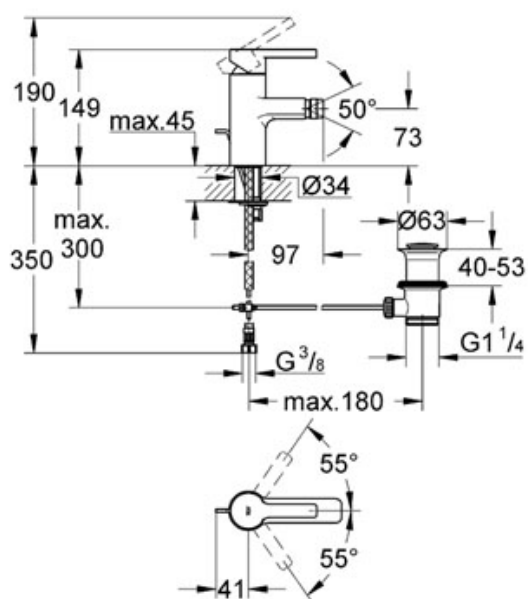

Lineare

Lineare Páková bidetová baterie, DN 15

jednootvorová montáž
keramická kartuše s technologií GROHE SilkMove © 35 mm
variabilní nastavitelný
omezovač proudu
kloubový perlátor
odtoková souprava 1 1/4"
flexi p ípoj. hadi ky
rychlomontážní systém

Colour chrom
Ref. no. 33848 000