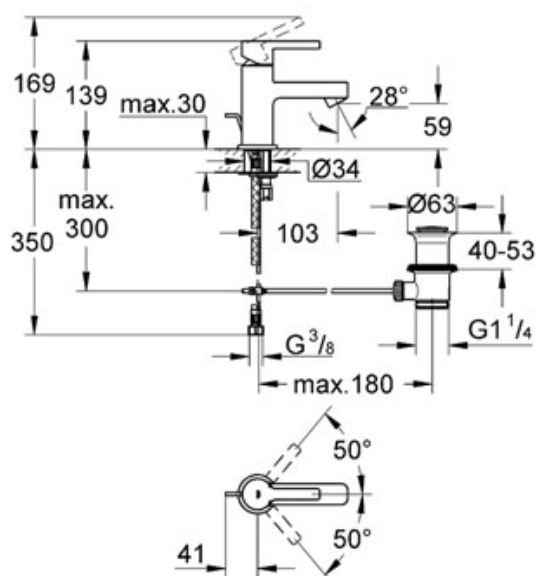

Lineare

Lineare Páková umyvadl. bat., DN 15

nízké provedení
jednotvorová montáž
keramická kartuše 28 mm s GROHE SilkMove®
perlátor
odtoková souprava 1 1/4"
flexi p ípoj. hadi ky
rychlomontážní systém

Colour chrom
Ref. no. 32109 000

Lineare

Lineare Páková umyvadl. bat., DN 15

jednootvorová montáž
keramická kartuše s technologií GROHE SilkMove® 35 mm
variabilní nastavitelný
omezovač proudu
perlátor
odtoková souprava 1 1/4"
m d n e trubi ky,
rychlomontážní systém