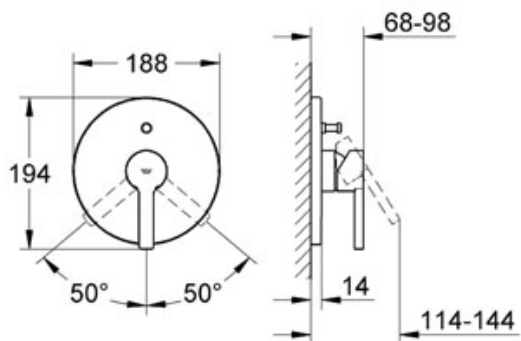

Lineare

Lineare Páková vanová baterie

montážní set (vrchní díl)
pro 35 501
bez podomítkového tělesa
automatické přepínání: vana/sprcha
kovová rozeta
skryté šroubení
tímpaní rozety a šroub

Colour chrom
Ref. no. 19297 000