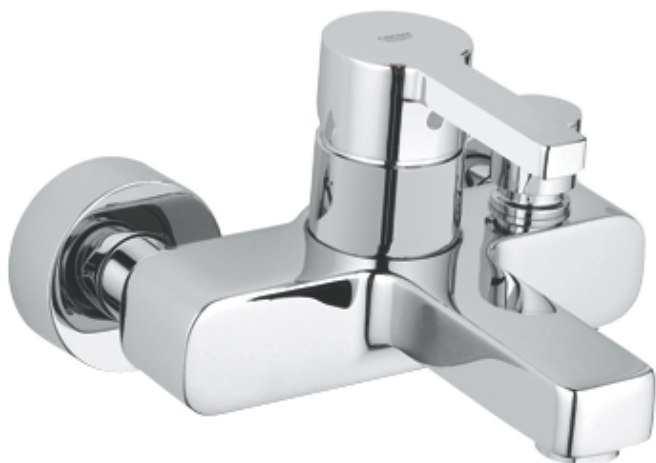

Lineare

Lineare Páková umyvadl. bat., DN 15

nízké provedení
jednotvorová montáž
keramická kartuše 28 mm s GROHE SilkMove®
perlátor
odtoková souprava 1 1/4"
flexi p ípoj. hadi ky
rychlomontážní systém

Colour chrom
Ref. no. 32109 000

Lineare

Lineare Páková bidetová baterie, DN 15

jednootvorová montáž
keramická kartuše s technologií GROHE SilkMove © 35 mm
variabilní nastavitelný
omezovač proudu
kloubový perlátor
odtoková souprava 1 1/4"
flexi p ípoj. hadi ky
rychlomontážní systém

Lineare

Lineare Páková vanová baterie, DN 15

nástenná montáž
 keramická kartuše 46 mm s technologií GROHE SilkMove®
 variabilní nastavitelný
 omezovač prouku
 automatické přepínání: vana/sprcha
 perlátor
 integrované zpětné klapky vevýstupu
 sprchy 1/2"
 skryté S-připojky
 zajištění proti zpětnému toku
 lze doobjednat omezovač teploty (46 505)