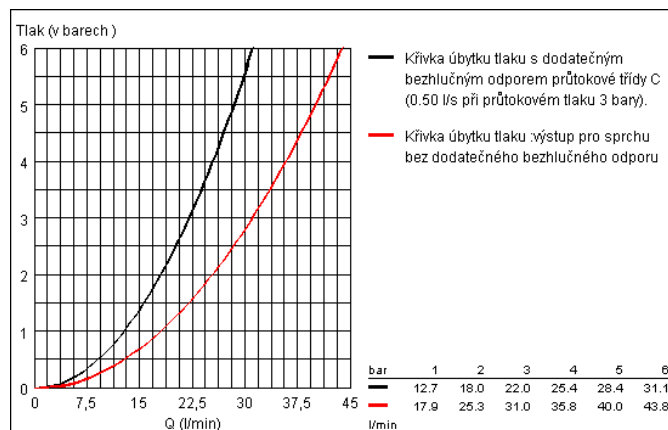

Lineare

Lineare Páková vanová baterie, DN 15

nástenná montáž
keramická kartuše 46 mm s technologií GROHE SilkMove®
variabilní nastavitelný
omezovač prouku
automatické přepínání: vana/sprcha
perlátor
integrované zpětné klapky vevýstupu
sprchy 1/2"
skryté S-připojky
zajištění proti zpětnému toku
lze doobjednat omezovač teploty (46 505)

Colour chrom
Ref. no. 33849 000