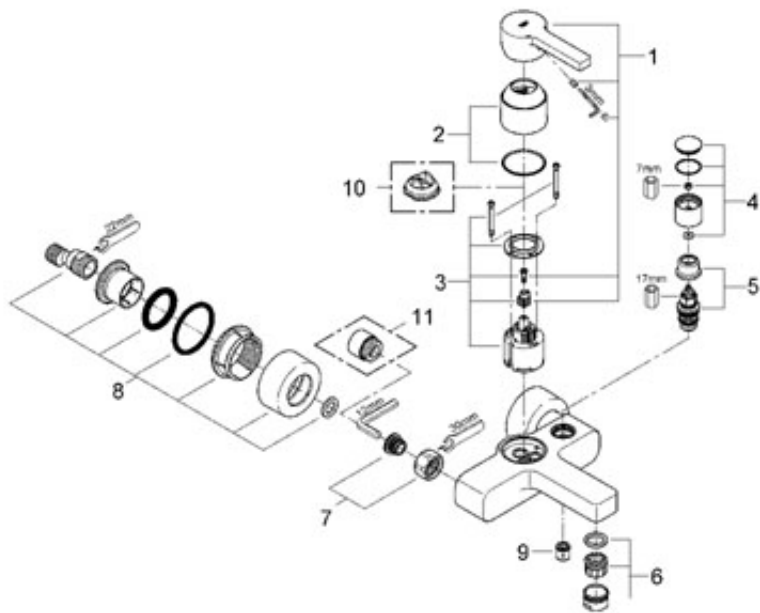

Nr.	Description	Ref. no.	Amount
1	Kompletní páka	46583 000	1
2	Kryt	46584 000	1
3	Kartuše	46048 000	1
4	P epínání	46585 000	1
5	P epínání	08915 000	1
6	Perlátor	13927 000	1
7	P ípojn é šroubení 1/2"	45044 000	1
8	S-p ípojka	12693 000	1
9	Zp tná klapka Zvl. p íslušenství	08565 000	1
10	Omezova teploty	46505 000	1
11	Prodloužení 3/4", 20 mm	07130 00M	2