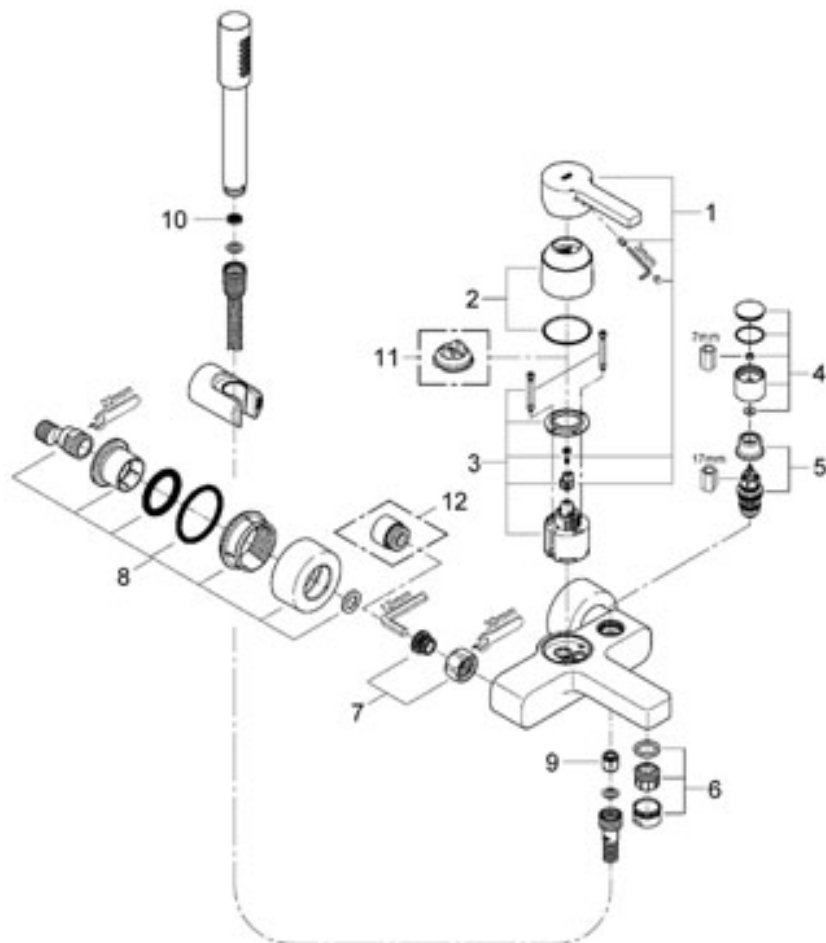

Nr.	Description	Ref. no.	Amount
1	Kompletní páka	46583 000	1
2	Kryt	46584 000	1
3	Kartuše	46048 000	1
4	P epínání	46585 000	1
5	P epínání	08915 000	1
6	Perlátor	13927 000	1
7	P ípojn é šroubení 1/2"	45044 000	1
8	S-p ípojka	12693 000	1
9	Zp tná klapka	08565 000	1
10	Sítko Zvl. p íslušenství	07002 00M	2
11	Omezova teploty	46505 000	1
12	Prodloužení 3/4", 20 mm	07130 00M	2