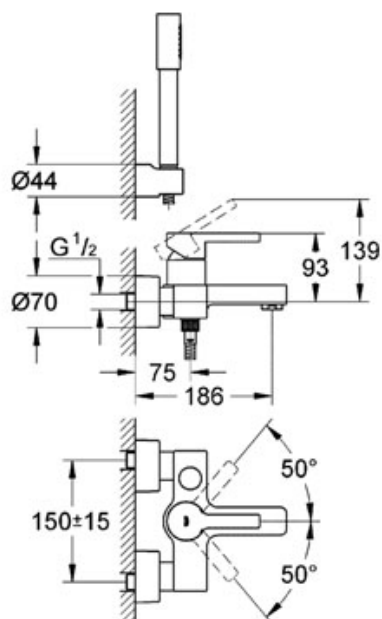

Lineare

Lineare Páková vanová baterie, DN 15

nástenná montáž
keramická kartuše 46 mm s technologií GROHE SilkMove®
variabilní nastavitelný
omezovač průtoku
automatické přepínání: vana/sprcha
perlátor
integrované zpětné klapky v výstupu
sprchy 1/2"
skryté S-připojky
se sprchovou soupravou
set obsahuje:
ruční sprchu (28 034)
nást. n. sprch. držák (28 622)
zábrusná lišta proti zpětnému toku
lze doobjednat omezovač teploty (46 505)

Colour chrom
Ref. no. 33850 000