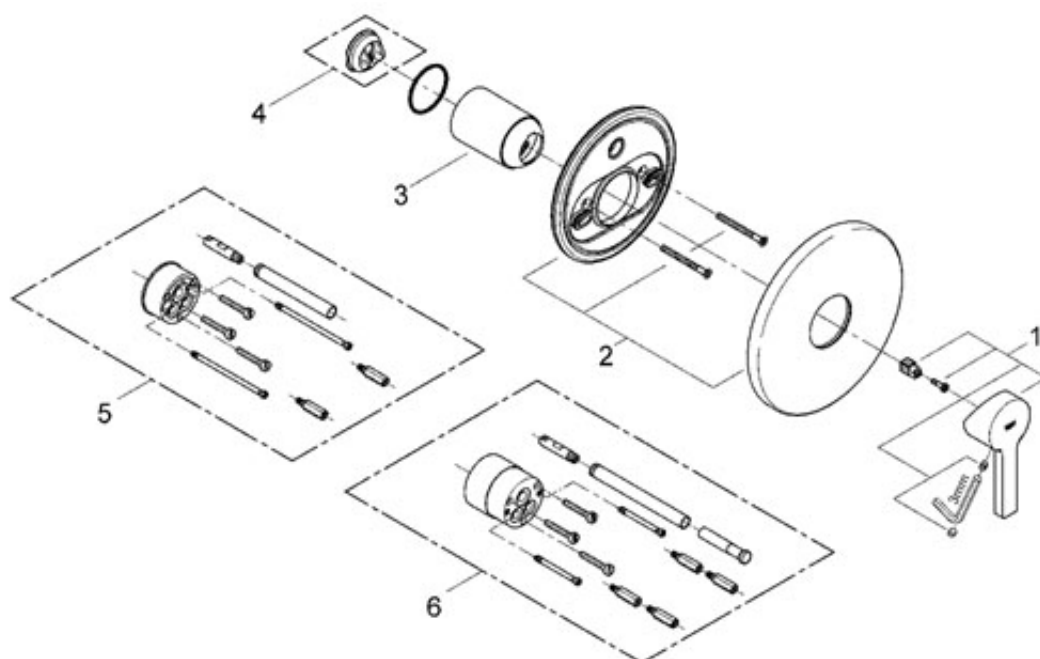

Lineare

Lineare Páková sprchová baterie

montážní set (vrchní díl)
pro 35 501
bez podomítkového t lesa
kovová rozeta
skryté šroubení
t sn ní rozety a šroub

Colour chrom
Ref. no. 19296 000

Nr.	Description	Ref. no.	Amount
1	Kompletní páka	46583 000	1
2	ROZETA 63-103	46587 000	1
3	Kryt Zvl. p íslušenství	09038 000	1
4	Omezova teploty	46505 000	1
5	Prodlužovací set 1/2", 25	46191 000	1
6	Prodlužovací set, 50 mm	46343 000	1