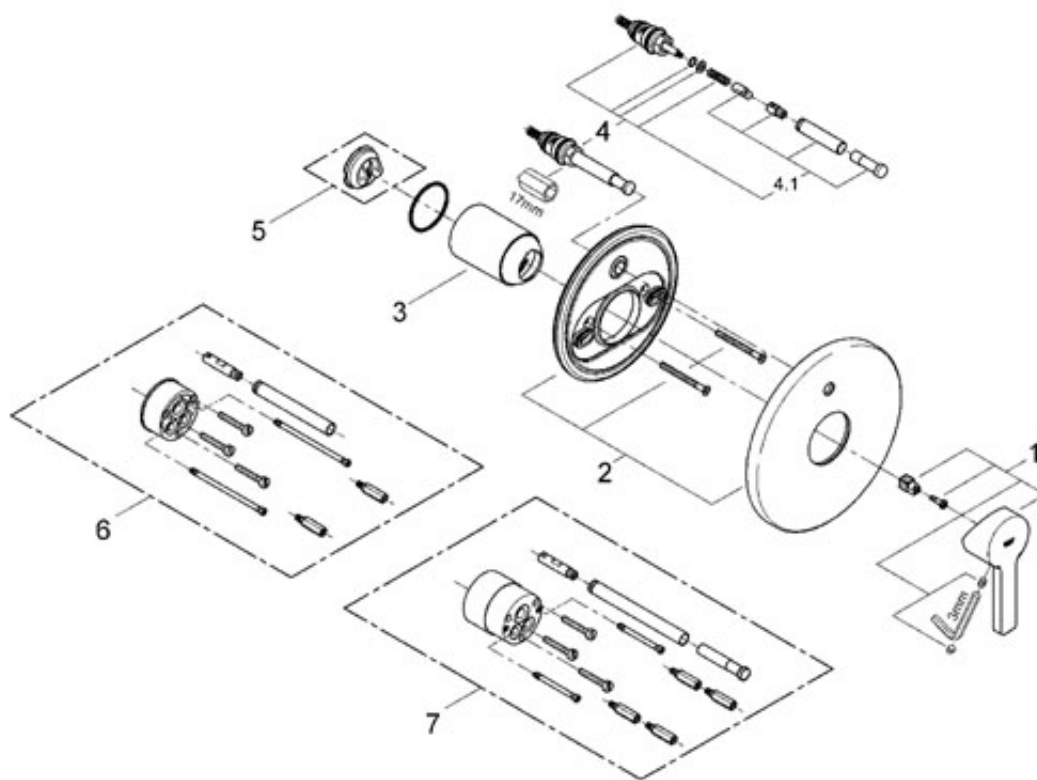

Lineare

Lineare Páková vanová baterie

montážní set (vrchní díl)
pro 35 501
bez podomítkového tělesa
automatické přepínání: vana/sprcha
kovová rozeta
skryté šroubení
tímpaní rozety a šroub

Colour chrom
Ref. no. 19297 000