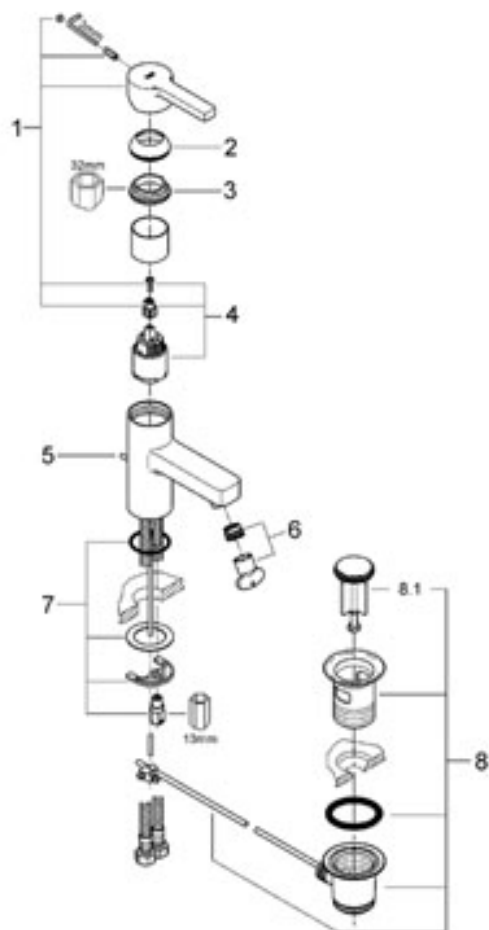

Nr.	Description	Ref. no.	Amount
1	Kompletní páka	46582 000	1
2	Kryt	46116 000	1
3	Šroubení	04456 000	1
4	Kartuše	46374 000	1
5	Táhlo	10769 000	1
6	Perlátor	13989 000	1
7	Kontrašroubení	46249 000	1
8	Vypoušt cí ventil 1 1/4"	28915 000	1
8.1	Zátka	45210 000	1