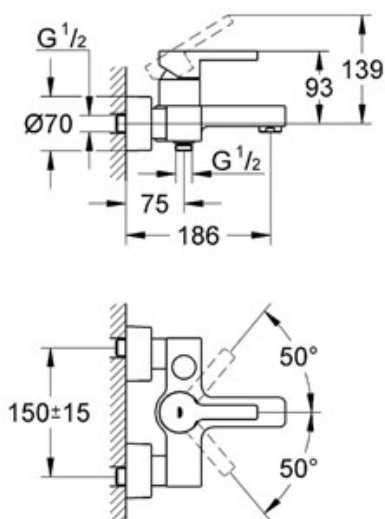

Lineare

Lineare Páková vanová baterie, DN 15

nástenná montáž
keramická kartuše 46 mm s technologií GROHE SilkMove®
variabilní nastavitelný
omezovač prouku
automatické přepínání: vana/sprcha
perlátor
integrované zpětné klapky vevýstupu
sprchy 1/2"
skryté S-připojky
zajištění proti zpětnému toku
lze doobjednat omezovač teploty (46 505)

Colour chrom
Ref. no. 33849 000