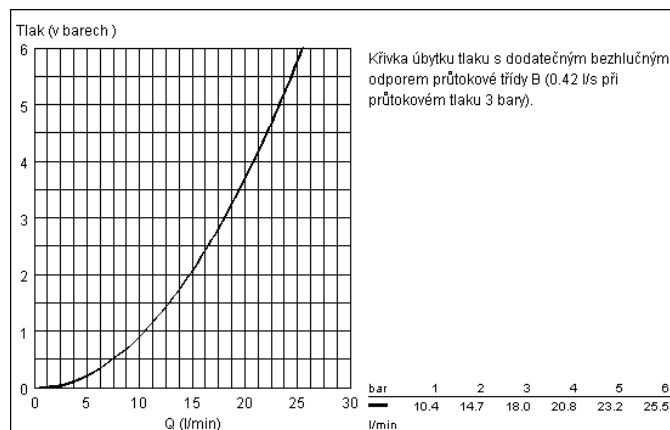

Lineare

Lineare Páková sprchová bat., DN 15

nástenná montáž
keramická kartuše 46 mm s technologií GROHE SilkMove®
variabilní nastavitelný
omezovač prouku
výstup sprchy dole 1/2" s integrovanou
zpětnou klapkou
skryté S-pojky
zajištění proti zpětnému toku
lze doobjednat omezovač teploty (46 505)

Colour chrom
Ref. no. 33865 000