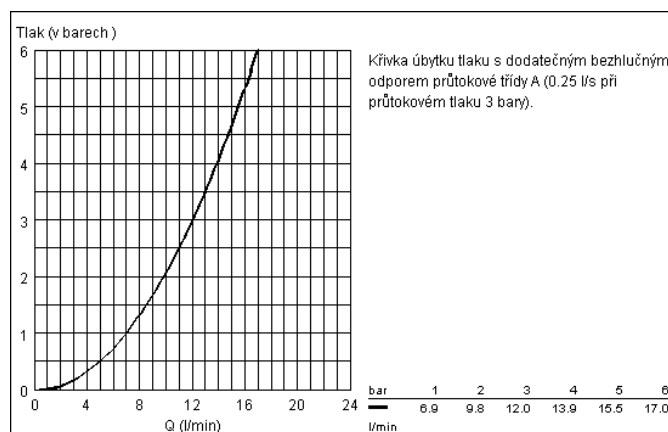

Lineare

Lineare Páková bidetová baterie, DN 15

jednootvorová montáž
keramická kartuše s technologií GROHE SilkMove © 35 mm
variabilní nastavitelný
omezovač proudu
kloubový perlátor
odtoková souprava 1 1/4"
flexi p ípoj. hadi ky
rychlomontážní systém

Colour chrom
Ref. no. 33848 000