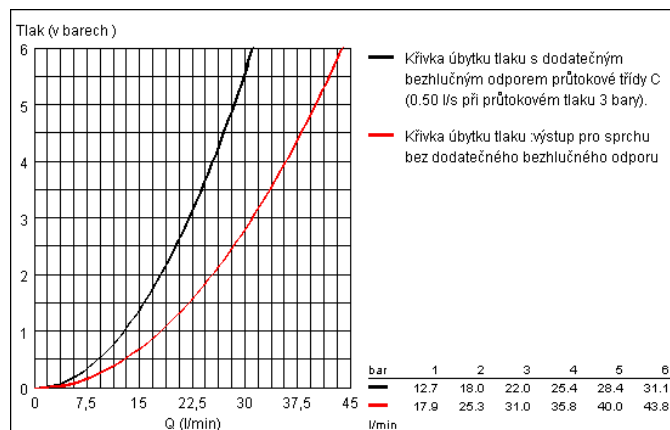

Lineare

Lineare Páková vanová baterie, DN 15

nástenná montáž
keramická kartuše 46 mm s technologií GROHE SilkMove®
variabilní nastavitelný
omezovač průtoku
automatické přepínání: vana/sprcha
perlátor
integrované zpětné klapky v výstupu
sprchy 1/2"
skryté S-připojky
se sprchovou soupravou
set obsahuje:
ruční sprchu (28 034)
nást. n. sprch. držák (28 622)
zábrusná lišta proti zpětnému toku
lze doobjednat omezovač teploty (46 505)

Colour chrom
Ref. no. 33850 000