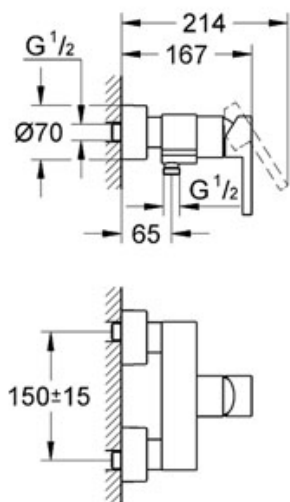

Lineare

Lineare Páková sprchová bat., DN 15

nástenná montáž
keramická kartuše 46 mm s technologií GROHE SilkMove®
variabilní nastavitelný
omezovač prouku
výstup sprchy dole 1/2" s integrovanou
zpětnou klapkou
skryté S-pojky
zajištění proti zpětnému toku
lze doobjednat omezovač teploty (46 505)

Colour chrom
Ref. no. 33865 000