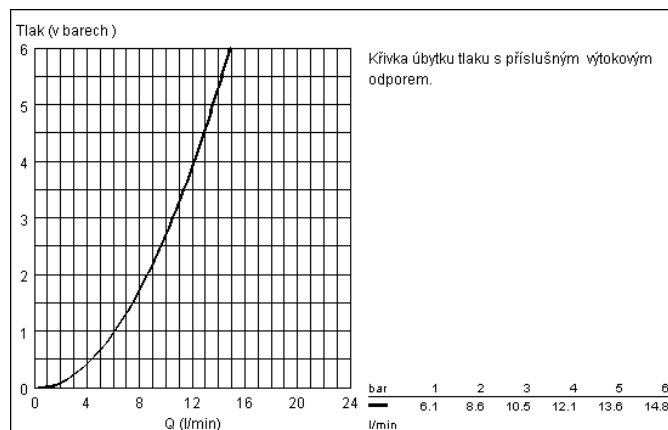

Lineare

Lineare Páková umyvadl. bat., DN 15

pro voln. stojící umyvátka
jednotvorová montáž
keramická kartuše 28 mm s GROHE SilkMove®
GROHE StarLight® chromový povrch
perlátor
odtoková souprava 1 1/4"
flexi p. ípoj. hadi ky
rychlomontážní systém

Colour chrom
Ref. no. 32250 000