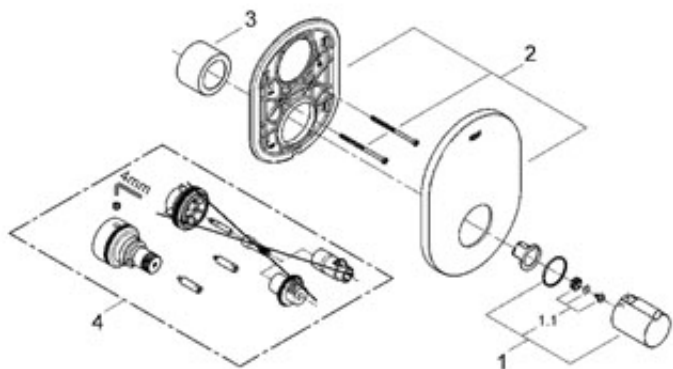

Nr.	Description	Ref. no.	Amount
1	Stupnicové ovládání	47239 000	1
1.1	Ovládací upevnění	47248 000	1
2	ROZETA 63-103	47782 000	1
3	Pouzdro	08239 000*	X
	Zvl. p. íslušenství		
4	Prodlužovací set 27,5 mm	47780 000	1