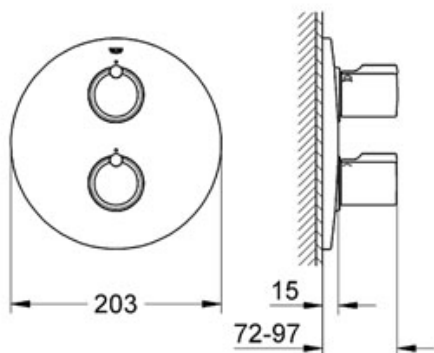

Tenso

Tenso Termostat.van. bat. podomít.

montážní set (vrchní díl)
pro 35 500
bez podomítkového tlesa
bezpe nostní zarážka p i 38°C
aquadimmer (vícefunk ní p epína):
- regulace pr toku
- p epínání: vana/sprcha
t sn ní rozety a šroub
nást nná rozeta
skryté upevn ní

Colour chrom
Ref. no. 19403 000