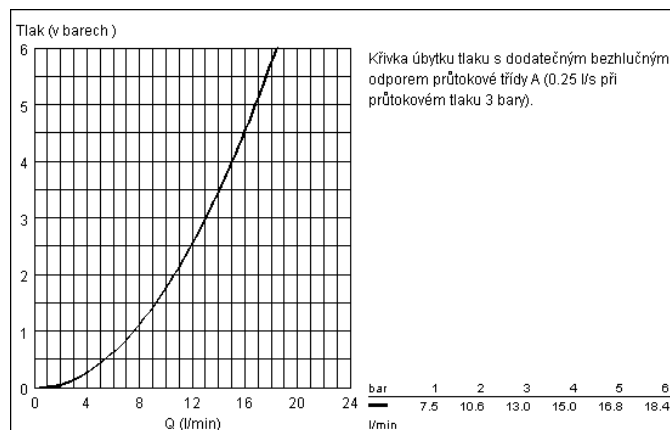

Tenso

Tenso Umyvadlová 2-otvor. baterie

montážní set (vrchní díl)
pro 33 769
nástenná montáž
jednotlivé rozety Ø 70 mm
vyložení 180 mm
A-perlátor
rozpětí 110 mm
bez podomítkového tělesa

Colour chrom
Ref. no. 19289 000