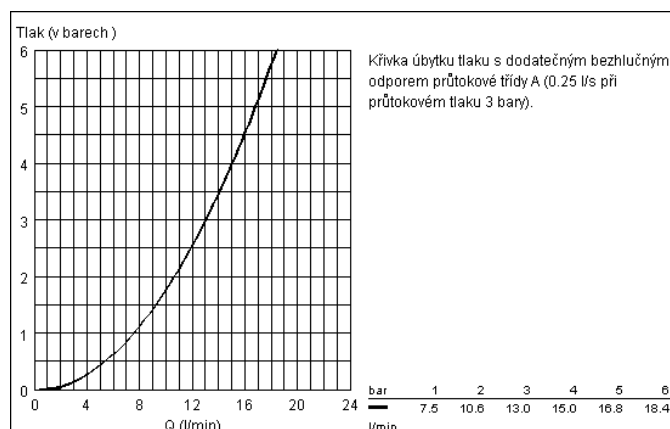

Tenso

Tenso Umyvadlová 2-otvor. baterie

montážní set (vrchní díl)
pro 33 769
nástenná montáž
jednotlivé rozety Ø 70 mm
vyložení 250 mm
A-perlátor
rozpětí 110 mm
bez podomítkového tělesa

Colour chrom
Ref. no. 19290 000