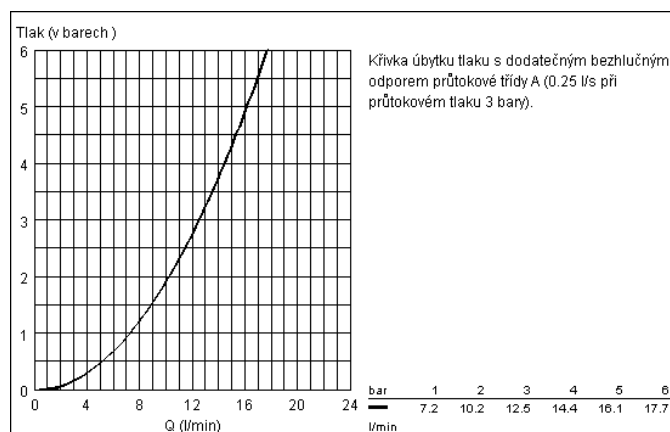

Tenso

Tenso Páková bidetová baterie, DN 15

keramická kartuše s technologií GROHE SilkMove® 35 mm
možnost omezení prouku
otočný perlátor (180°)
odtoková souprava 1 1/4"
rychlomontážní systém
m d né trubi ky,

Colour chrom
Ref. no. 33348 000