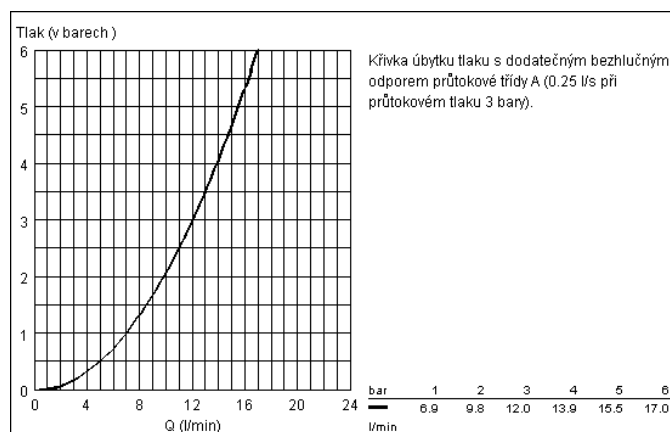

Tenso

Tenso Páková umyvadl. bat., DN 15

keramická kartuše s technologií GROHE SilkMove® 35 mm
možnost omezení pr toku
perlátor
odtoková souprava 1 1/4"
rychlomontážní systém
flexi p ípoj. hadi ky

Colour chrom
Ref. no. 32366 000