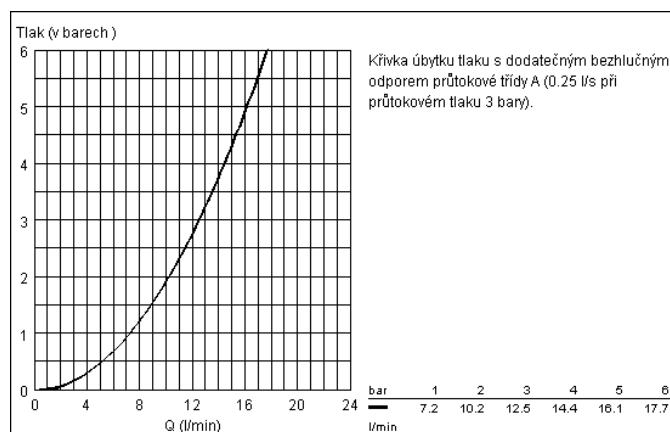

Tenso

Tenso Páková umyvadl. bat., DN 15

keramická kartuše s technologií GROHE SilkMove® 35 mm
možnost omezení pr toku
bez táhla a odtokové soupravy
rychlomontážní systém
m d ně trubi ky,
pro voln stojící umývátka
celková výška 334 mm
prodloužený výtok s perlátorem

Colour chrom
Ref. no. 32427 000