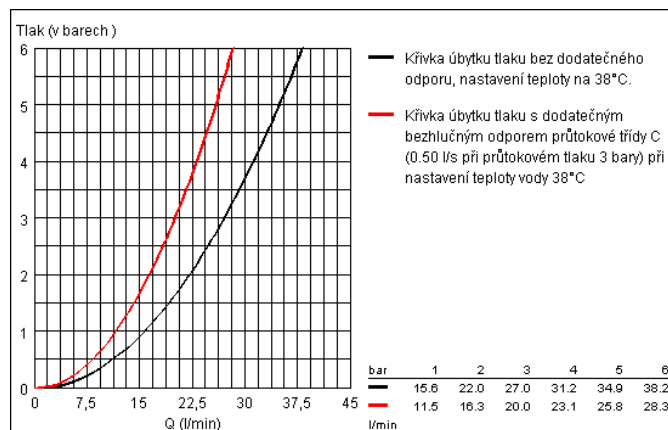

Tenso

Tenso Termost. vanová bat., DN 15

nástenná montáž
voskový termoprvek nestoupavý
aquadimmer (vícefunkční pépína):
uzavírání a regulace množství pr toku
pépínání vana/sprcha
keramické destičky
ovládání teploty s bezpečnostní
zádržkou při 38°C
výstup sprchy 1/2", litý výtok, perlátor
integrované zpětné klapky
sítko na nečistoty
skryté S-připojky
zajištění proti zpětnému toku

Colour chrom
Ref. no. 34026 000