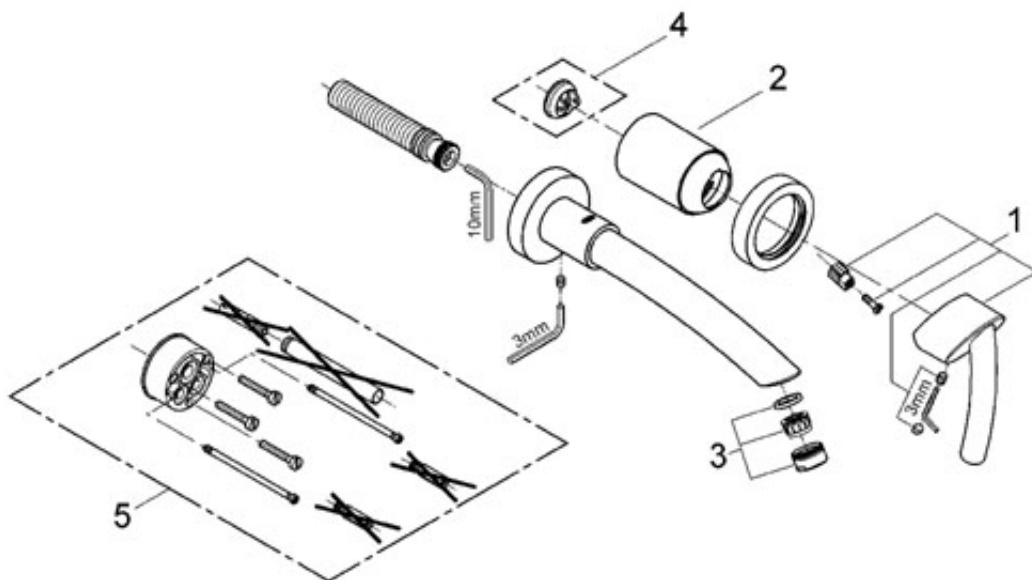

Nr.	Description	Ref. no.	Amount
1	Hlava páky	46502 000	1
2	Kryt	09038 000	1
3	Perlátor	13929 000	1
	Zvl. p íslušenství		
4	Omezova teploty	46375 000	1
5	Prodlužovací set 1/2", 25	46191 000	1