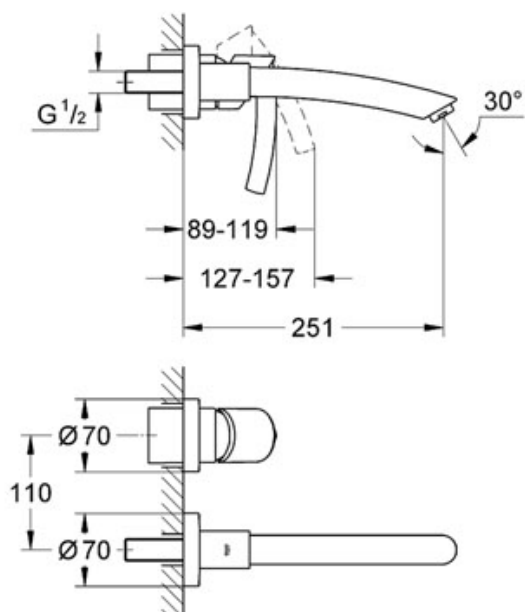

montážní set (vrchní díl)
pro 33 769
nástenná montáž
jednotlivé rozety Ø 70 mm
vyložení 250 mm
A-perlátor
rozpětí 110 mm
bez podomítkového tělesa

Colour chrom
Ref. no. 19290 000

Nr.	Description	Ref. no.	Amount
1	Hlava páky	46502 000	1
2	Kryt	09038 000	1
3	Perlátor	13929 000	1
	Zvl. p íslušenství		
4	Omezova teploty	46375 000	1
5	Prodlužovací set 1/2", 25	46191 000	1