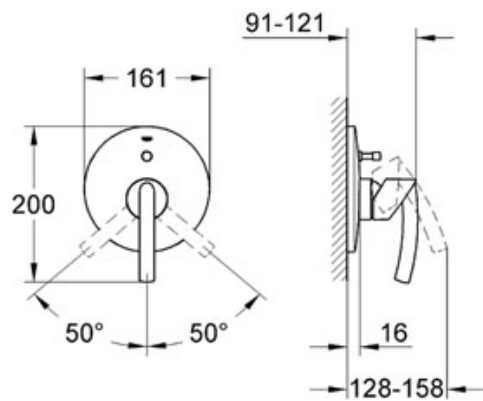

Nr.	Description	Ref. no.	Amount
1	Hlava páky	46502 000	1
1.1	Upevovací set	46372 V00*	X
2	Rozeta	46503 000	1
2.1	Set šroub	46088 000	2
3	Kryt	09038 000	1
4	P epínání	46133 000	1
4.1	O-Kroužek Ø6 x Ø2	01283 00M	20
5	P epínání	46504 000*	X
	Zvl. p íslušenství		
6	Omezova teploty	46505 000	1
7	Prodlužovací set 1/2", 25	46191 000	1
8	Prodlužovací set, 50 mm	46343 000	1