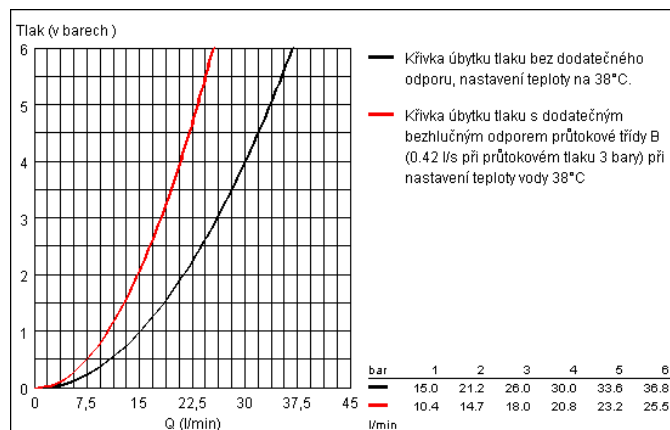

Tenso

Tenso Termost. sprch. bat., DN 15

nástenná montáž
voskový termoprvek nestoupavý
s nestoupavým vretenem
integrovaný uzáver s smíšené vody
keram. vršky 1/2", 180°
ovládání pr. toku s úsporným
tlačítkem a individuální nastavi-
telnou úspornou záložkou
ovládání teploty s bezpečnostní
záložkou při 38°C
výstup sprchy 1/2"
integrované zpětné klapky
sítko na nečistoty
skryté S-připojky
zajištění proti zpětnému toku

Colour chrom
Ref. no. 34027 000