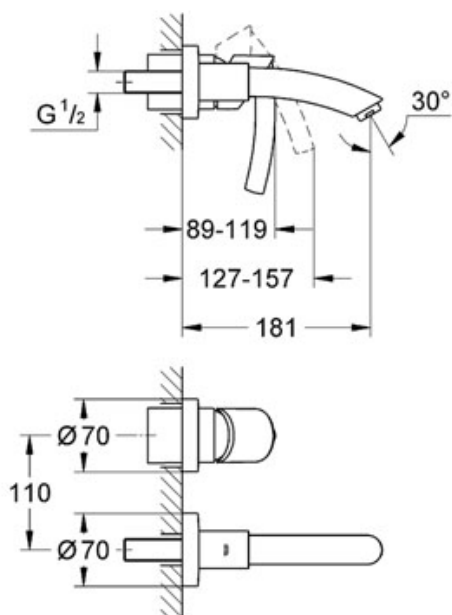

Tenso

Tenso Umyvadlová 2-otvor. baterie

montážní set (vrchní díl)
pro 33 769
nástenná montáž
jednotlivé rozety Ø 70 mm
vyložení 180 mm
A-perlátor
rozpětí 110 mm
bez podomítkového tělesa

Colour chrom
Ref. no. 19289 000