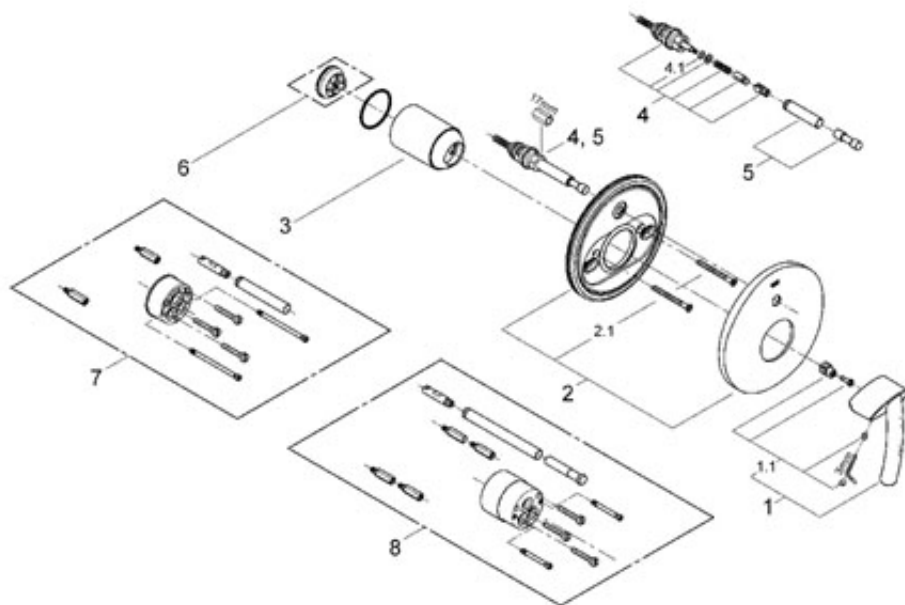

Tenso

Tenso Páková vanová baterie

montážní set (vrchní díl)
pro 35 501
bez podomítkového tělesa
automatické přepínání: vana/sprcha
tím pádem rozety a šroub
skryté upevnění

Colour chrom
Ref. no. 19050 000