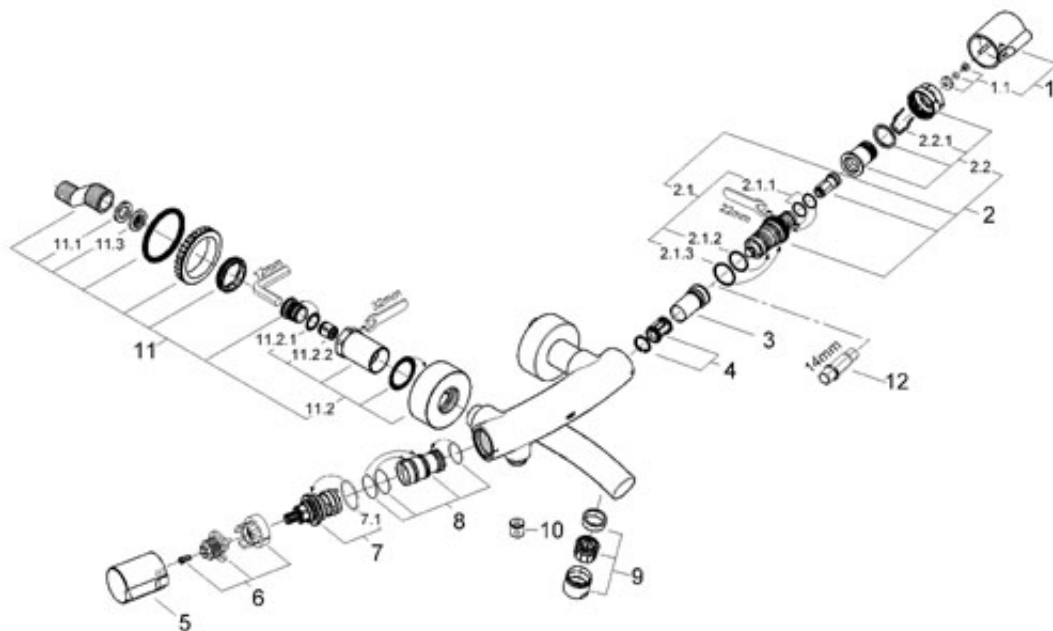

Nr.	Description	Ref. no.	Amount
1	Stupnicové ovládání	47239 000	1
1.1	Ovládací upevnění	47248 000	1
2	Termoprvek 1/2"	47217 000	1
2.1	Dorazový kroužek a	47300 000	1
2.1.1	Upevňovací svorka	05744 00M	2
2.2	O-Kroužek Ø21 x Ø2	05999 00M	10
2.3	O-Kroužek Ø24 x Ø2	01196 00M	10
3	Sedlo	47399 000	1
4	Odhlučovací	47398 000	1
5	Uzávěr	47309 000	1
6	Doraz	47626 000	1
7	Aquadimmer	47364 000	1
7.1	O-kroužek	03056 00M*	X
8	Pouzdro	47376 000	1
9	Perlátor	13906 000	1
10	Zpětná klapka	08565 000	1
11	Připojné šroubení	47627 000	1
11.1	Trsnění	08297 00M*	X
11.2	Rozeta	47628 000*	X
11.2.1	O-Kroužek Ø17 x Ø2	03055 00M	10
11.2.2	Zpětná klapka	08565 000	1
11.3	Sítka	07264 00M	2
	Zvl. příslušenství		
12	Klí	19070 000	1