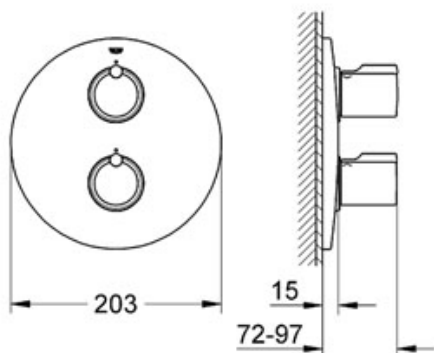

Tenso

Tenso Termostat. sprch. bat. podomít.

montážní set (vrchní díl)
pro 35 500
bez podomítkového t lesa
bezpe nostní zarážka p i 38°C
ovládání pr toku s úsporným
tla ítkem a individuáln nastavi-
telnou úspornou zarážkou
keram. vršky 1/2", 180°
t sn ní rozety a šroub
nást nná rozeta
skryté upevn ní

Colour chrom
Ref. no. 19402 000