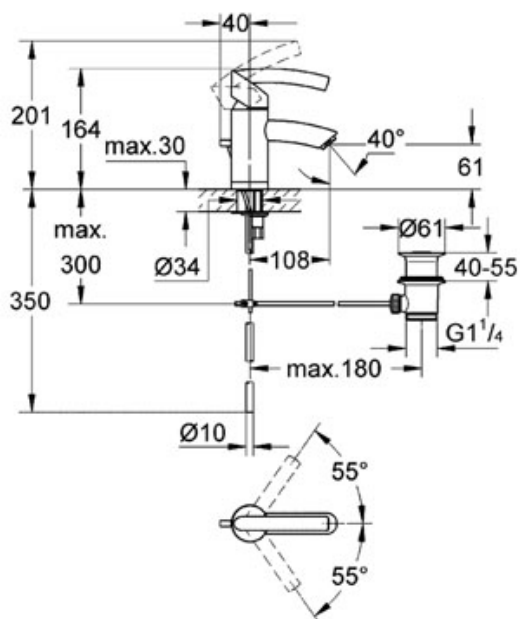

Tenso

Tenso Páková umyvadl. bat., DN 15

keramická kartuše s technologií GROHE SilkMove® 35 mm
možnost omezení pr toku
perlátor
odtoková souprava 1 1/4"
rychlomontážní systém
m d né trubi ky,

Colour chrom
Ref. no. 33347 000