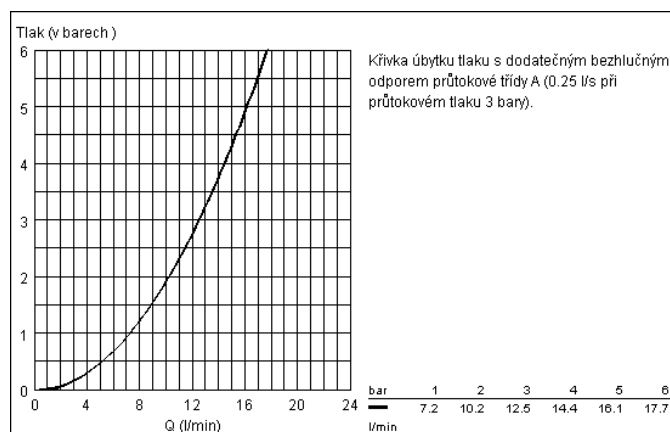

Tenso

Tenso Páková umyvadl. bat., DN 15

keramická kartuše s technologií GROHE SilkMove® 35 mm
možnost omezení pr toku
perlátor
odtoková souprava 1 1/4"
rychlomontážní systém
m d né trubi ky,

Colour chrom
Ref. no. 33347 000