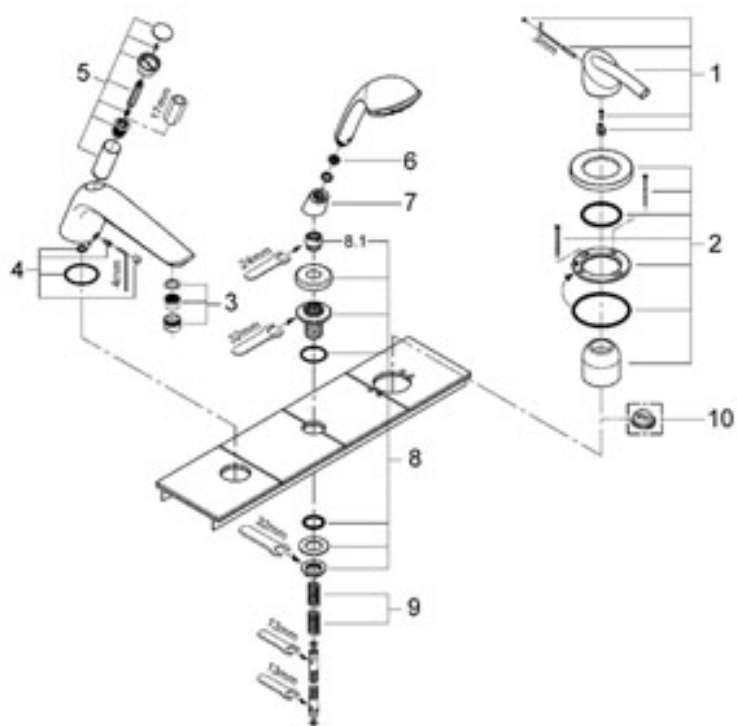

Nr.	Description	Ref. no.	Amount
1	Hlava páky	46495 000	1
2	Rozeta	46484 000	1
3	Kryt	05623 000	1
4	Sítko	13907 000	1
5	Upevnění výtoku	45396 000	1
6	Pečínání	46485 000	1
7	Sítko	07002 00M	2
8	Spojovací díl	46486 000	1
9	Průchodka	46487 IX0	1
9.1	Teplotní hadice	45412 XX0	1
10	Zpětná pružina	00869 000	1
11	Omezova teploty	46308 000	1