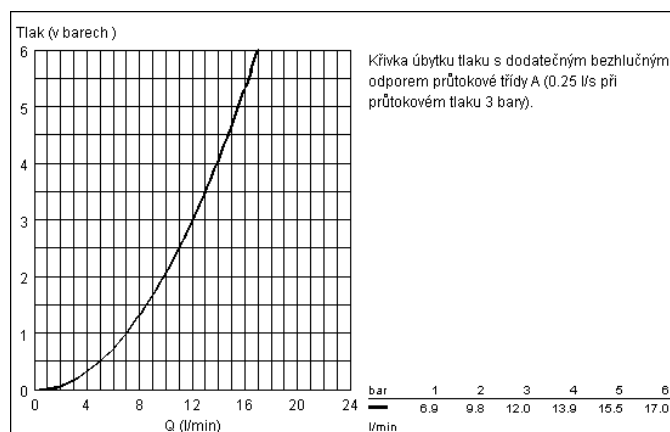

Tenso

Tenso Páková umyvadl. bat., DN 15

keramická kartuše s technologií GROHE SilkMove® 35 mm
možnost omezení pr toku
bez táhla a odtokové soupravy
rychlomontážní systém
flexi p ípoj. hadi ky
pro voln stojící umývátka

Colour chrom
Ref. no. 32443 000