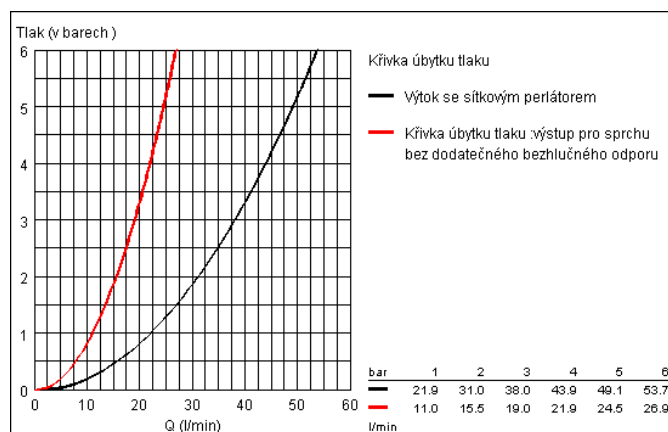

Tenso

Tenso Páková vanová baterie, DN 15

nástenná montáž
keramická kartuše 56 mm s GROHE SilkMove®
možnost omezení prouku
automatické přepínání: vana/sprcha
perlátor
integrované zpětné klapky vevýstupu
sprchy 1/2"
skryté S-připojky
zajištění proti zpětnému toku

Colour chrom
Ref. no. 33349 000