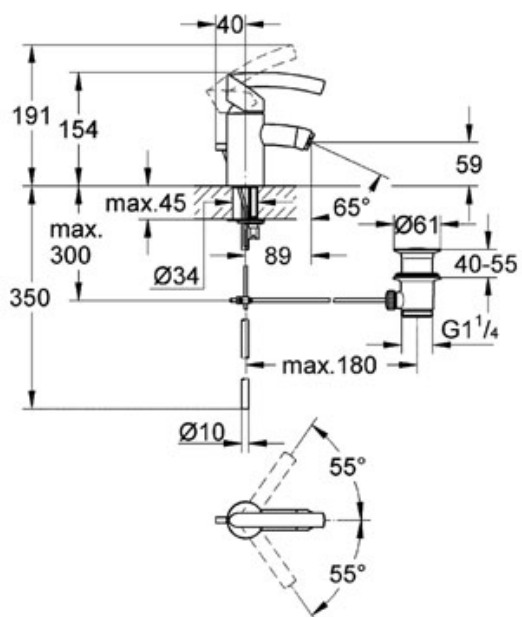

Tenso

Tenso Páková bidetová baterie, DN 15

keramická kartuše s technologií GROHE SilkMove® 35 mm
možnost omezení prouku
otočný perlátor (180°)
odtoková souprava 1 1/4"
rychlomontážní systém
m d né trubi ky,

Colour chrom
Ref. no. 33348 000