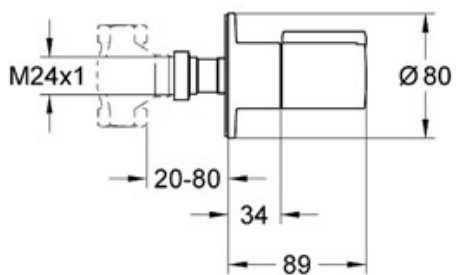

Tenso

Tenso Vrchní díl podomít. ventilu

pro podomítkové ventily, 1/2", 3/4", 1", viz .P íslušenství
nastavitelná hloubka zabudování
20 - 80 mm
šroubovací rozeta s ut sn ním ke st n

Colour chrom
Ref. no. 19801 000