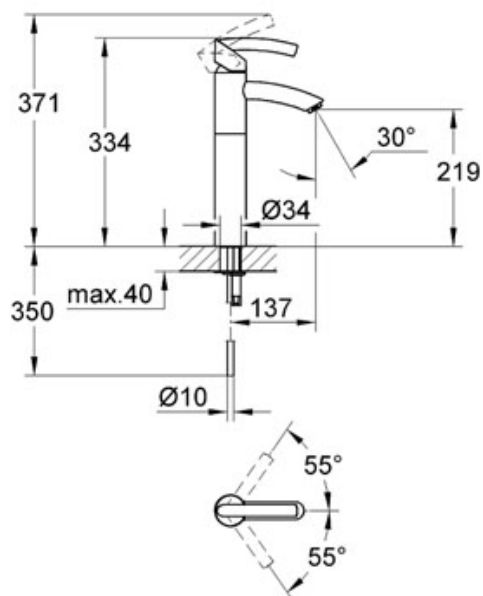

Tenso

Tenso Páková umyvadl. bat., DN 15

keramická kartuše s technologií GROHE SilkMove® 35 mm
možnost omezení pr toku
bez táhla a odtokové soupravy
rychlomontážní systém
m d ně trubi ky,
pro voln stojící umývátka
celková výška 334 mm
prodloužený výtok s perlátorem

Colour chrom
Ref. no. 32427 000