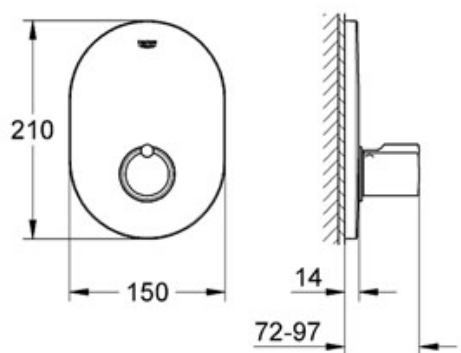

Tenso

Tenso Termost. centr. bat. podomít.

montážní set (vrchní díl)
pro 35 500
bez podomítkového t lesa, GROHE StarLight @chromový povrch
bezpe nostní zarážka p i 38°C
t sn ní rozety a šroub
nást nná rozeta
skryté upevn ní

Colour chrom
Ref. no. 19400 000