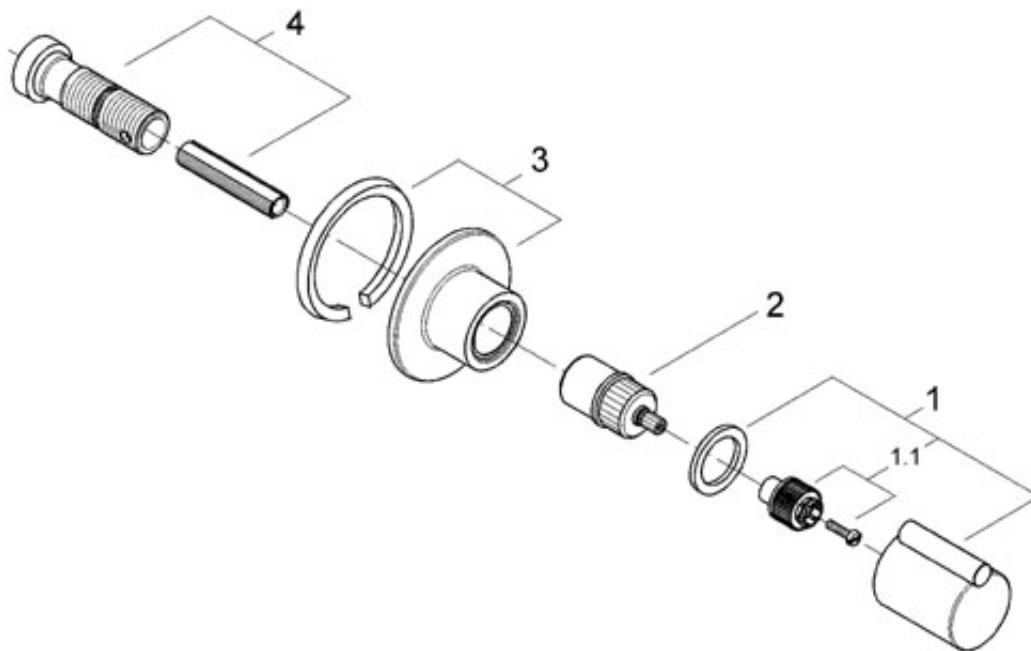

Tenso

Tenso Vrchní díl podomít. ventilu

pro podomítkové ventily, 1/2", 3/4", 1", viz .P íslušenství
nastavitelná hloubka zabudování
20 - 80 mm
šroubovací rozeta s ut sn ním ke st n

Colour chrom
Ref. no. 19801 000