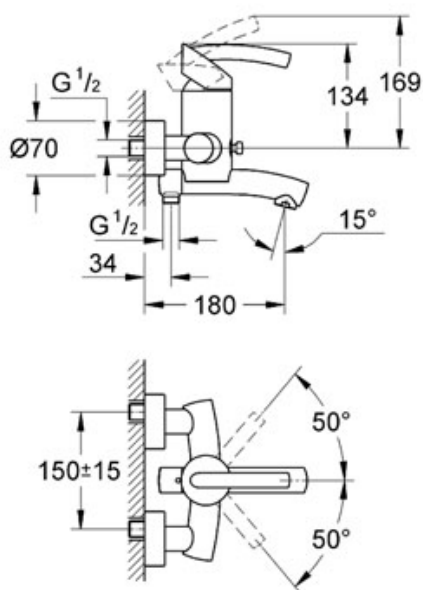

Tenso

Tenso Páková vanová baterie, DN 15

nástenná montáž
keramická kartuše 56 mm s GROHE SilkMove®
možnost omezení prouku
automatické přepínání: vana/sprcha
perlátor
integrované zpětné klapky vevýstupu
sprchy 1/2"
skryté S-připojky
zajištění proti zpětnému toku

Colour chrom
Ref. no. 33349 000