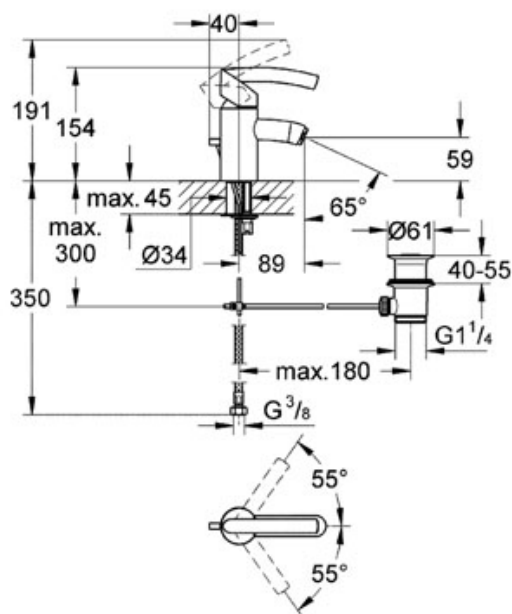

Tenso

Tenso Páková bidetová baterie, DN 15

keramická kartuše s technologií GROHE SilkMove® 35 mm
možnost omezení prouku
otočný perlátor (180°)
odtoková souprava 1 1/4"
rychlomontážní systém
flexi p ípoj. hadi ky

Colour chrom
Ref. no. 32367 000