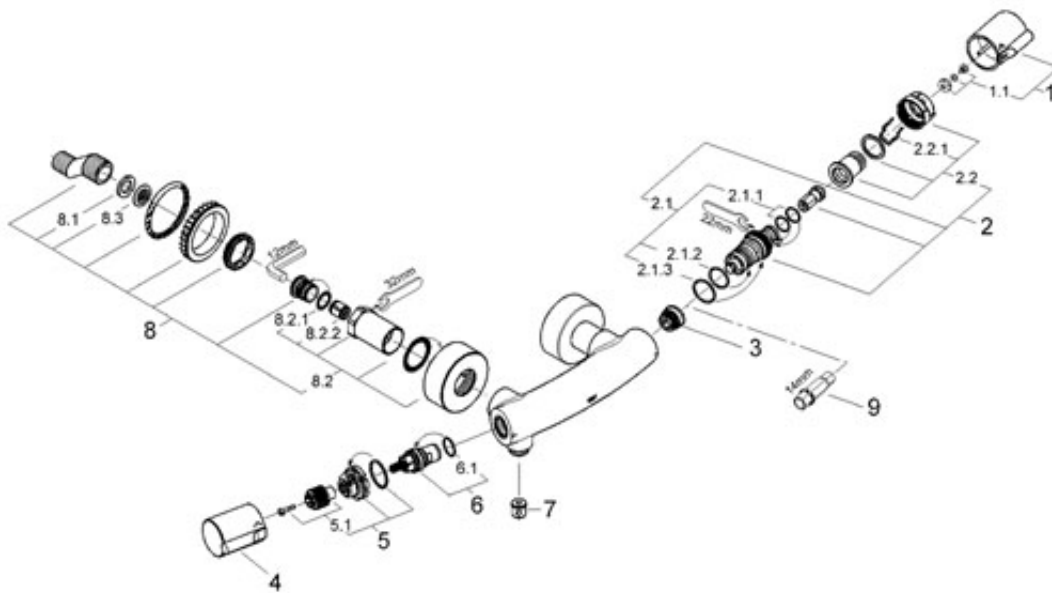

Nr.	Description	Ref. no.	Amount
1	Stupnicové ovládání	47239 000	1
1.1	Ovládací upevnění	47248 000	1
2	Termoprvek 1/2"	47217 000	1
2.1	Dorazový kroužek a	47300 000	1
2.1.1	Upevovací svorka	05744 00M	2
2.2	O-Kroužek Ø21 x Ø2	05999 00M	10
2.3	O-Kroužek Ø24 x Ø2	01196 00M	10
3	Sedlo	01460 000	1
4	Uzávěr	47629 000	1
5	Doraz	47630 000	1
5.1	Ovládací upevnění	47635 000*	X
6	Keramický vršek 1/2"	45346 000	5
6.1	O-Kroužek Ø18,2 x Ø1,7	03924 00M	10
7	Zpětná klapka	08565 000	1
8	Připojné šroubení	47627 000	1
8.1	Tržnice	08297 00M*	X
8.2	Rozeta	47628 000*	X
8.2.1	O-Kroužek Ø17 x Ø2	03055 00M	10
8.2.2	Zpětná klapka	08565 000	1
8.3	Sítka Zvl. příslušenství	07264 00M	2
9	Klí	19070 000	1