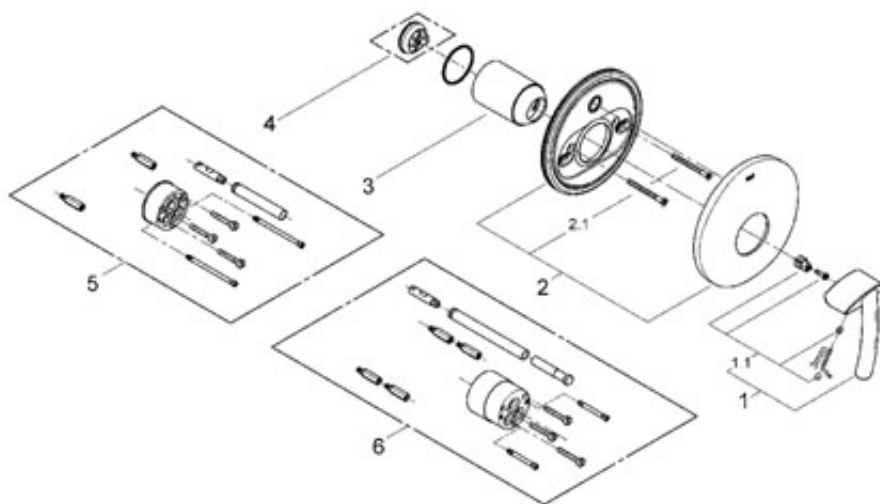

Tenso

Tenso Páková sprchová baterie

montážní set (vrchní díl)
pro 35 501
bez podomítkového tělesa
tím není rozety a šroub
skryté upevnění

Colour chrom
Ref. no. 19051 000

Nr.	Description	Ref. no.	Amount
1	Hlava páky	46502 000	1
1.1	Upevovací set	46372 V00*	X
2	Rozeta	46506 000	1
2.1	Set šroub	46088 000	2
3	Kryt Zvl. p íslušenství	09038 000	1
4	Omezova teploty	46505 000	1
5	Prodlužovací set 1/2", 25	46191 000	1
6	Prodlužovací set, 50 mm	46343 000	1

Tenso

Tenso Páková vanová t íotvorová kombinace

vrchní díl pro t lesso 33 341

set obsahuje:

ovl. prvek pákové sm šovací baterie
van. vpus s perlátorem a automatickým
p epínáním vana/sprcha
ru ní sprcha Relaxa Massage (28 795)
kovová sprch. hadice 2000 mm