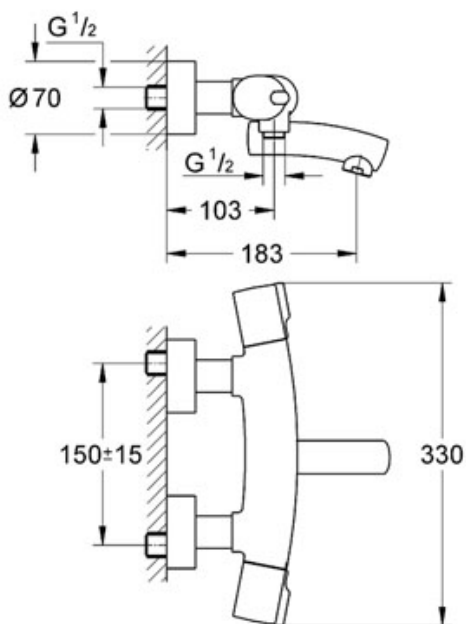

Tenso

Tenso Termost. vanová bat., DN 15

nástenná montáž
voskový termoprvek nestoupavý
aquadimmer (vícefunkční pépína):
uzavírání a regulace množství pr toku
pépínání vana/sprcha
keramické destičky
ovládání teploty s bezpečnostní
zádržkou při 38°C
výstup sprchy 1/2", litý výtok, perlátor
integrované zpětné klapky
sítko na nečistoty
skryté S-připojky
zajištění proti zpětnému toku

Colour chrom
Ref. no. 34026 000