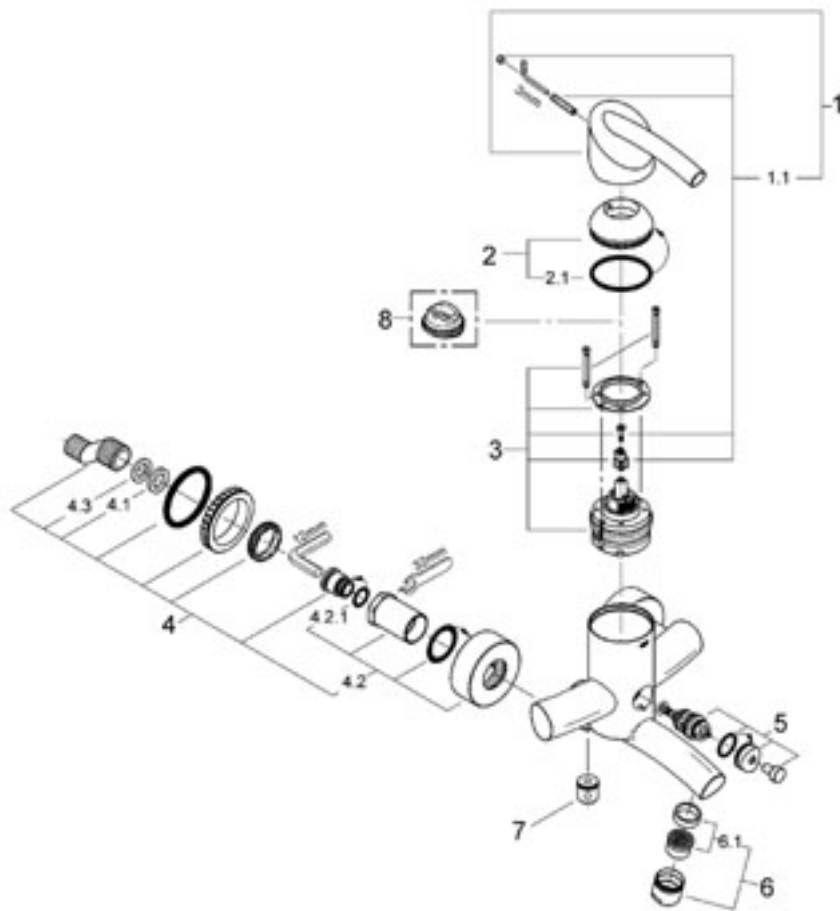

Nr.	Description	Ref. no.	Amount
1	Hlava páky	46495 000	1
1.1	Upevovací set	46496 000*	X
2	Kryt	46497 000	1
2.1	O-kroužek	02181 00M*	X
3	Kartuše	46386 000	1
4	Přípojné šroubení	46498 000	1
4.1	Těsnění	01386 00M	10
4.2	Rozeta	46499 000*	X
4.2.1	O-Kroužek Ø15 x Ø2	03119 00M*	X
4.3	Těsnění	08297 00M*	X
5	Přepínání	46500 000	1
6	Sistra	07899 000	1
6.1	Sítka	46501 000*	X
7	Zpětná klapka	08565 000	1
	Zvl. příslušenství		
8	Omezovač teploty	46308 000	1