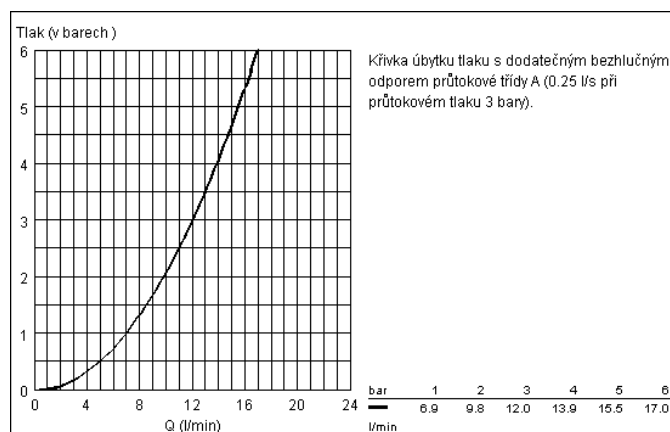

Tenso

Tenso Páková bidetová baterie, DN 15

keramická kartuše s technologií GROHE SilkMove® 35 mm
možnost omezení prouku
otočný perlátor (180°)
odtoková souprava 1 1/4"
rychlomontážní systém
flexi p ípoj. hadi ky

Colour chrom
Ref. no. 32367 000