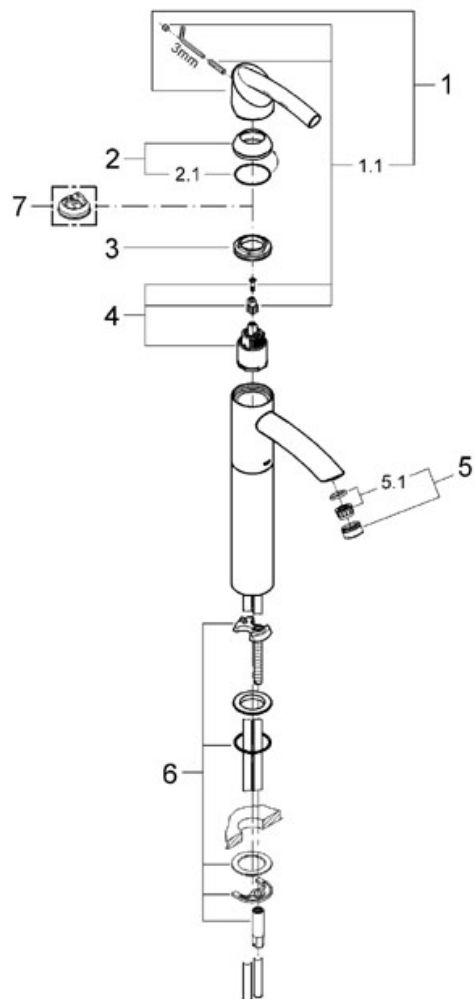

Nr.	Description	Ref. no.	Amount
1	Hlava páky	46490 000	1
1.1	Upevovací set	46491 000*	X
2	Kryt	46492 000	1
2.1	O-kroužek	05915 00M*	X
3	Šroubení	05773 000	1
4	Kartuše	46374 000	1
5	Táhlo	06575 000	1
6	Perlátor	13929 000	1
6.1	Sítka k perlátoru	45002 000*	X
7	Kontrašroubení	46447 000*	X
8	Vypouštěcí souprava 1 1/4"	28910 000	1
8.1	Zátka pro odtok. soupr. 1	07182 000	1
8.1.1	Těsnění	05065 00M*	X
8.2	Excentrický inka Zvl. příslušenství	07052 000	1
9	Omezovač teploty	46375 000	1

Tenso

Tenso Páková umyvadl. bat., DN 15

keramická kartuše s technologií GROHE SilkMove® 35 mm
možnost omezení pr toku
bez táhla a odtokové soupravy
rychlomontážní systém
m d ně trubi ky,
pro voln stojící umývátka
celková výška 334 mm
prodloužený výtok s perlátorem

Colour chrom
Ref. no. 32427 000

Nr.	Description	Ref. no.	Amount
1	Hlava páky	46490 000	1
1.1	Upevovací set	46491 000*	X
2	Kryt	46492 000	1
2.1	O-kroužek	05915 00M*	X
3	Šroubení	05773 000	1
4	Kartuše	46374 000	1
5	Perlátor	13929 000	1
5.1	Sítka k perlátoru	45002 000*	X
6	Kontrašroubení	46537 000	1
7	Omezova teploty	46375 000	1

Tenso

Tenso Páková umyvadl. bat., DN 15

keramická kartuše s technologií GROHE SilkMove® 35 mm
možnost omezení pr toku
bez táhla a odtokové soupravy
rychlomontážní systém
flexi p ípoj. hadi ky
pro voln stojící umývátka