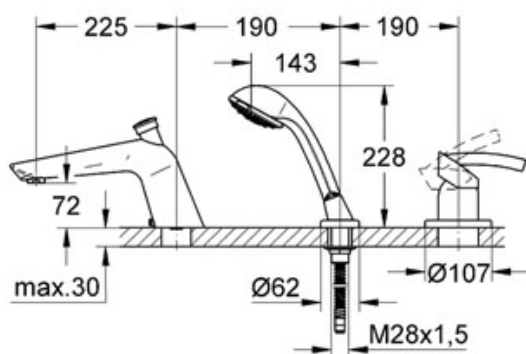

Tenso

Tenso Páková vanová t íotvorová kombinace

vrchní díl pro t lesso 33 341

set obsahuje:

ovl. prvek pákové sm šovací baterie
van. vpus s perlátorem a automatickým
p epínáním vana/sprcha
ru ní sprcha Relaxa Massage (28 795)
kovová sprch. hadice 2000 mm

Colour chrom

Ref. no. 19153 000