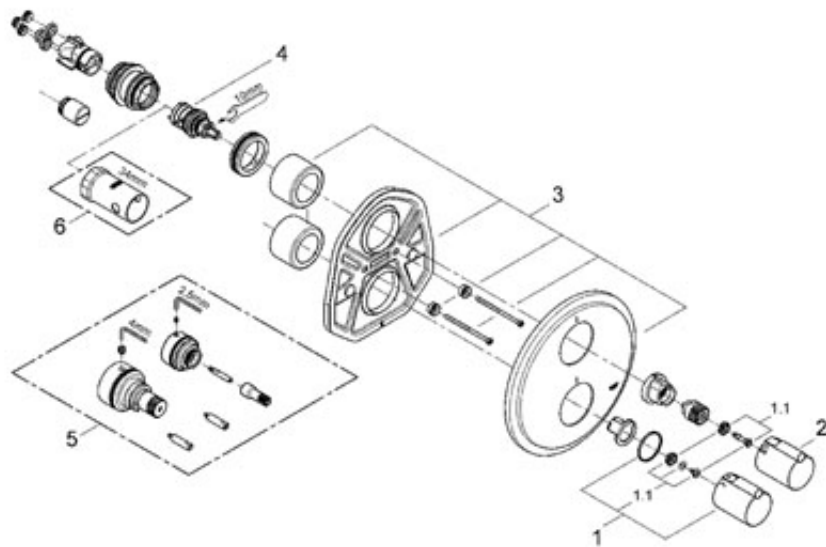

Nr.	Description	Ref. no.	Amount
1	Stupnicové ovládání	47239 000	1
1.1	Ovládací upevňovací	47248 000	1
2	Uzávěr	47309 000	1
3	Rozeta	47326 000	1
4	Aquadimmer	47364 000	1
	Zvl. p. íslušenství		
5	Prodlužovací set 27,5 mm	47781 000	1
6	Klí	19332 000	1