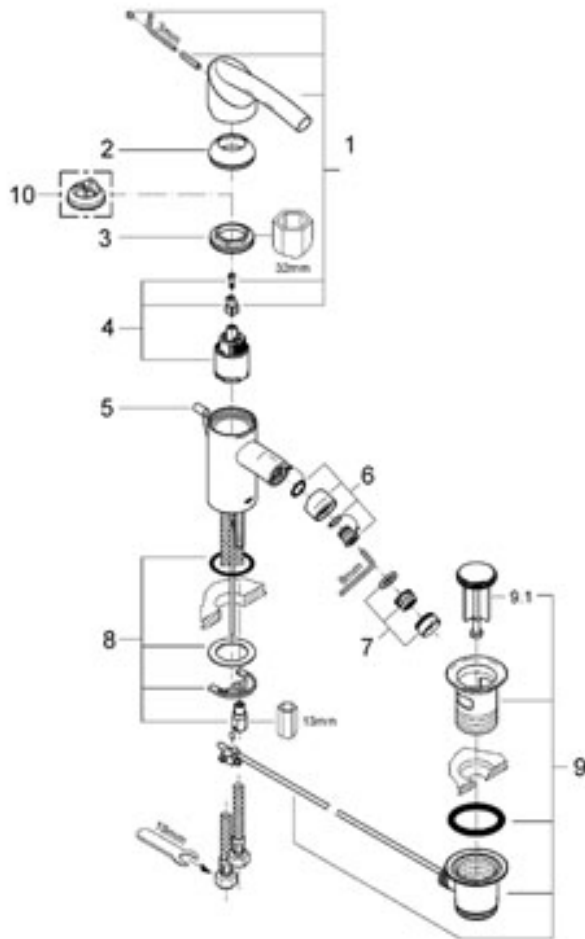

Nr.	Description	Ref. no.	Amount
1	Hlava páky	46490 000	1
1.1	Upevovací set	46491 000*	X
2	Kryt	46492 000	1
2.1	O-kroužek	05915 00M*	X
3	Šroubení	05773 000	1
4	Kartuše	46374 000	1
5	Táhlo	06575 000	1
6	Výústní	46493 000	1
6.1	Upevnění	46494 000*	X
7	Perlátor	13929 000	1
7.1	Sítka k perlátoru	45002 000*	X
8	Kontrašroubení	46438 000*	X
9	Vypouštěcí souprava 1 1/4"	28910 000	1
9.1	Zátka pro odtok. soupr. 1	07182 000	1
9.1.1	Těsnění	05065 00M*	X
9.2	Excentrický inka Zvl. p. íslušenství	07052 000	1
10	Omezovač teploty	46375 000	1