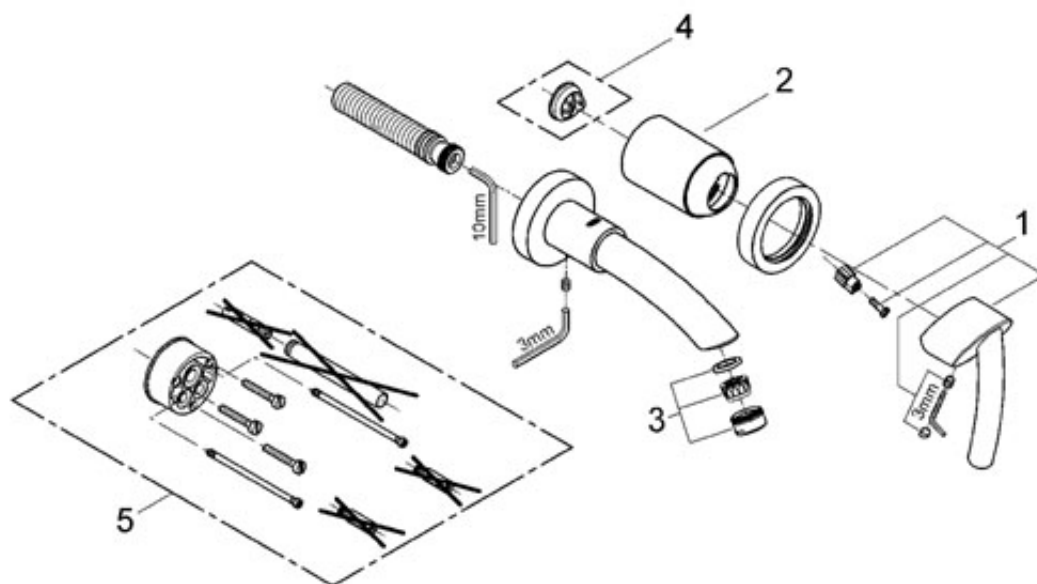

Tenso

Tenso Umyvadlová 2-otvor. baterie

montážní set (vrchní díl)
pro 33 769
nástenná montáž
jednotlivé rozety Ø 70 mm
vyložení 180 mm
A-perlátor
rozpětí 110 mm
bez podomítkového tělesa

Colour chrom
Ref. no. 19289 000