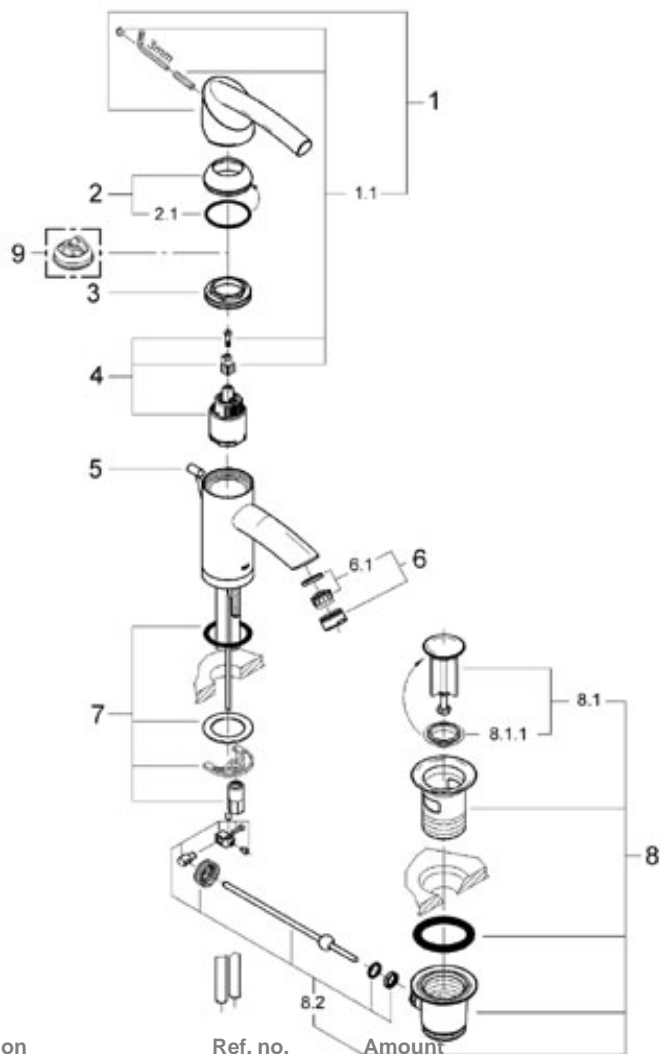

Tenso

Tenso Páková umyvadl. bat., DN 15

keramická kartuše s technologií GROHE SilkMove® 35 mm
možnost omezení pr toku
perlátor
odtoková souprava 1 1/4"
rychlomontážní systém
m d né trubi ky,

Colour chrom
Ref. no. 33347 000

Nr.	Description	Ref. no.	Amount
1	Hlava páky	46490 000	1
1.1	Upevovací set	46491 000*	X
2	Kryt	46492 000	1
2.1	O-kroužek	05915 00M*	X
3	Šroubení	05773 000	1
4	Kartuše	46374 000	1
5	Táhlo	06575 000	1
6	Perlátor	13929 000	1
6.1	Sítka k perlátoru	45002 000*	X
7	Kontrašroubení	46447 000*	X
8	Vypouštěcí souprava 1 1/4"	28910 000	1
8.1	Zátka pro odtok. soupr. 1	07182 000	1
8.1.1	Tisková	05065 00M*	X
8.2	Excentrický inka Zvl. příslušenství	07052 000	1
9	Omezovač teploty	46375 000	1

Tenso

Tenso Páková umyvadl. bat., DN 15

keramická kartuše s technologií GROHE SilkMove® 35 mm
možnost omezení pr toku
perlátor
odtoková souprava 1 1/4"
rychlomontážní systém
flexi p ípoj. hadi ky

Colour chrom
Ref. no. 32366 000