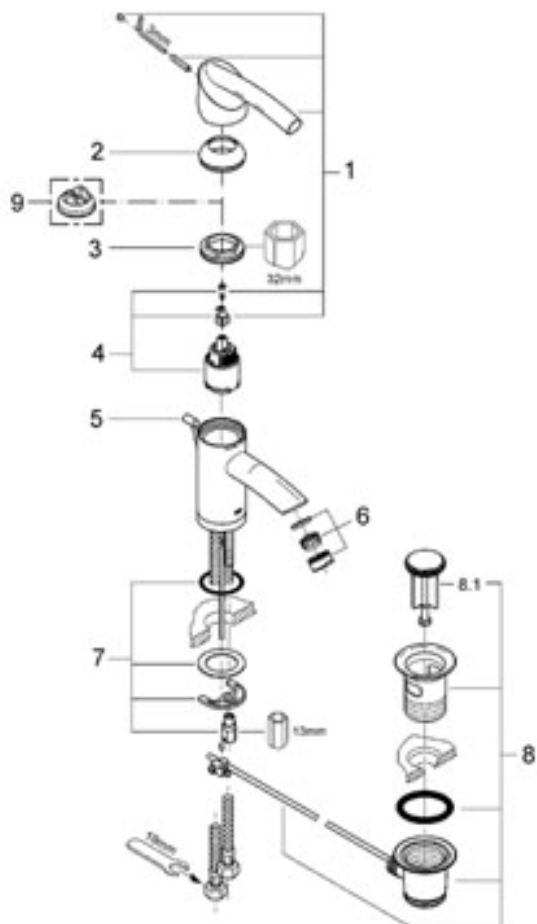

Nr.	Description	Ref. no.	Amount
1	Hlava páky	46490 000	1
1.1	Upevovací set	46491 000*	X
2	Kryt	46492 000	1
2.1	O-kroužek	05915 00M*	X
3	Šroubení	05773 000	1
4	Kartuše	46374 000	1
5	Táhlo	06575 000	1
6	Perlátor	13929 000	1
6.1	Sítka k perlátoru	45002 000*	X
7	Kontrašroubení	46447 000*	X
8	Vypouštěcí souprava 1 1/4"	28910 000	1
8.1	Zátka pro odtok. soupr. 1	07182 000	1
8.1.1	Tisková	05065 00M*	X
8.2	Excentrický inka Zvl. příslušenství	07052 000	1
9	Omezovač teploty	46375 000	1

Tenso

Tenso Páková umyvadl. bat., DN 15

keramická kartuše s technologií GROHE SilkMove® 35 mm
možnost omezení pr toku
perlátor
odtoková souprava 1 1/4"
rychlomontážní systém
flexi p ípoj. hadi ky

Colour chrom
Ref. no. 32366 000

Nr.	Description	Ref. no.	Amount
1	Hlava páky	46490 000	1
1.1	Upevovací set	46491 000*	X
2	Kryt	46492 000	1
2.1	O-kroužek	05915 00M*	X
3	Šroubení	05773 000	1
4	Kartuše	46374 000	1
5	Táhlo	06575 000	1
6	Perlátor	13929 000	1
6.1	Sítka k perlátoru	45002 000*	X
7	Kontrašroubení	46447 000*	X
8	Vypouštěcí souprava 1 1/4"	28910 000	1
8.1	Zátka pro odtok. soupr. 1	07182 000	1
8.1.1	Těsnění	05065 00M*	X
8.2	Excentrický inka Zvl. příslušenství	07052 000	1
9	Omezovač teploty	46375 000	1

Tenso

Tenso Páková umyvadl. bat., DN 15

keramická kartuše s technologií GROHE SilkMove® 35 mm
možnost omezení pr toku
bez táhla a odtokové soupravy
rychlomontážní systém
m d ně trubi ky,
pro voln stojící umývátka
celková výška 334 mm
prodloužený výtok s perlátorem