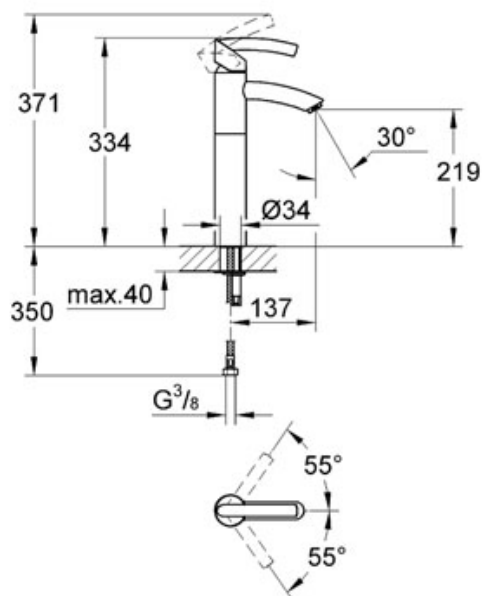

Tenso

Tenso Páková umyvadl. bat., DN 15

keramická kartuše s technologií GROHE SilkMove® 35 mm
možnost omezení pr toku
bez táhla a odtokové soupravy
rychlomontážní systém
flexi p ípoj. hadi ky
pro voln stojící umývátka

Colour chrom
Ref. no. 32443 000