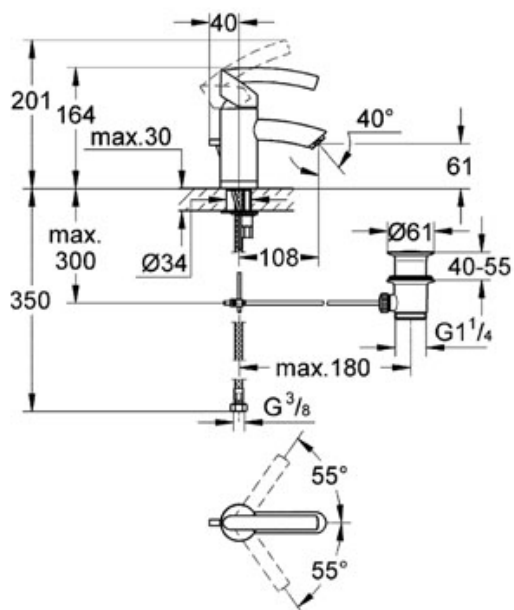

Tenso

Tenso Páková umyvadl. bat., DN 15

keramická kartuše s technologií GROHE SilkMove® 35 mm
možnost omezení pr toku
perlátor
odtoková souprava 1 1/4"
rychlomontážní systém
flexi p ípoj. hadi ky

Colour chrom
Ref. no. 32366 000