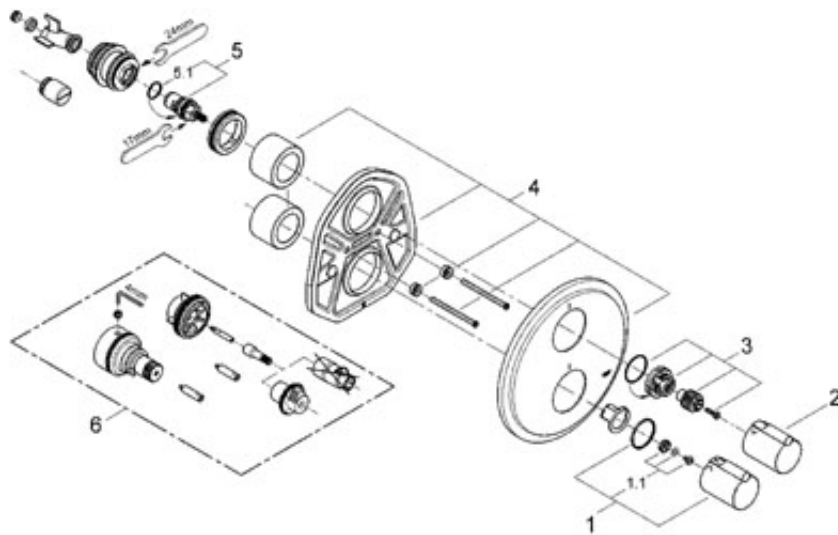

Nr.	Description	Ref. no.	Amount
1	Stupnicové ovládání	47239 000	1
1.1	Ovládací upevnění	47248 000	1
2	Uzávěr	47629 000	1
3	Doraz	47630 000	1
4	Rozeta	47326 000	1
5	Keramický vršek 1/2"	45346 000	5
5.1	O-Kroužek Ø18,2 x Ø1,7 Zvl. p íslušenství	03924 00M	10
6	Prodlužovací set 27,5 mm	47780 000	1