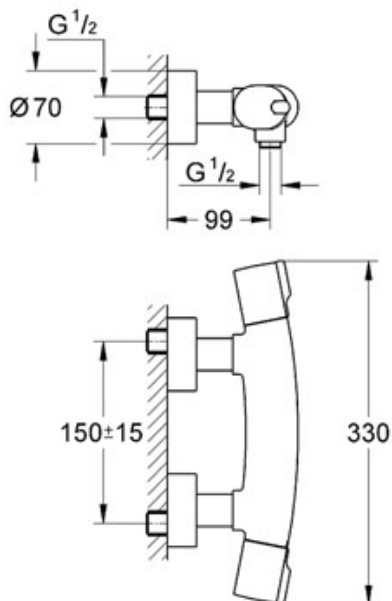

Tenso

Tenso Termost. sprch. bat., DN 15

nástenná montáž
voskový termoprvek nestoupavý
s nestoupavým vretenem
integrovaný uzáver s smíšené vody
keram. vršky 1/2", 180°
ovládání pr. toku s úsporným
tlačítkem a individuální nastavi-
telnou úspornou záložkou
ovládání teploty s bezpečnostní
záložkou při 38°C
výstup sprchy 1/2"
integrované zpětné klapky
sítko na nečistoty
skryté S-připojky
zajištění proti zpětnému toku

Colour chrom
Ref. no. 34027 000