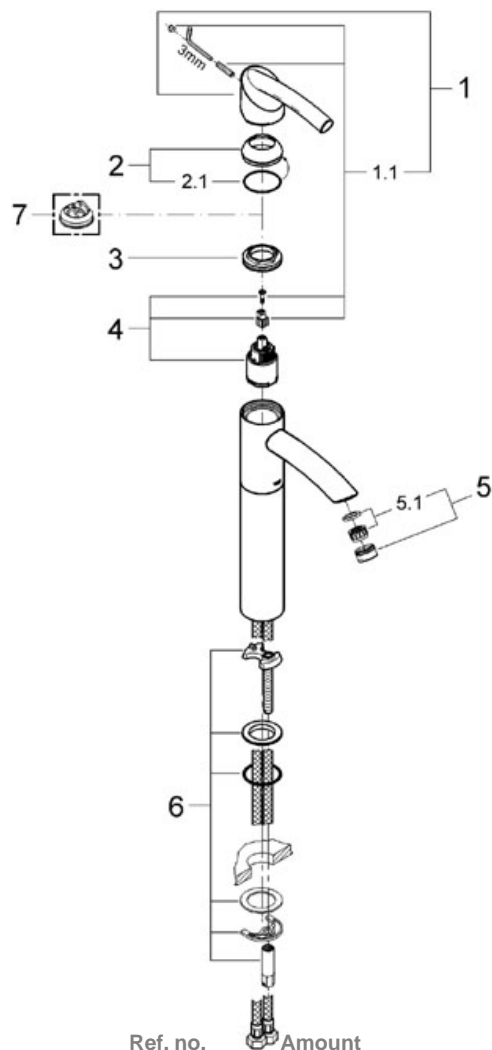

Nr.	Description	Ref. no.	Amount
1	Hlava páky	46490 000	1
1.1	Upevovací set	46491 000*	X
2	Kryt	46492 000	1
2.1	O-kroužek	05915 00M*	X
3	Šroubení	05773 000	1
4	Kartuše	46374 000	1
5	Táhlo	06575 000	1
6	Perlátor	13929 000	1
6.1	Sítka k perlátoru	45002 000*	X
7	Kontrašroubení	46447 000*	X
8	Vypouštěcí souprava 1 1/4"	28910 000	1
8.1	Zátka pro odtok. soupr. 1	07182 000	1
8.1.1	Těsnění	05065 00M*	X
8.2	Excentrický inka Zvl. příslušenství	07052 000	1
9	Omezovač teploty	46375 000	1

Tenso

Tenso Páková umyvadl. bat., DN 15

keramická kartuše s technologií GROHE SilkMove® 35 mm
možnost omezení pr toku
bez táhla a odtokové soupravy
rychlomontážní systém
flexi p ípoj. hadi ky
pro voln stojící umývátka

Colour chrom
Ref. no. 32443 000

Nr.	Description	Ref. no.	Amount
1	Hlava páky	46490 000	1
1.1	Upevovací set	46491 000*	X
2	Kryt	46492 000	1
2.1	O-kroužek	05915 00M*	X
3	Šroubení	05773 000	1
4	Kartuše	46374 000	1
5	Perlátor	13929 000	1
5.1	Sítka k perlátoru	45002 000*	X
6	Kontrašroubení	46537 000	1
7	Omezova teploty	46375 000	1

Tenso

Tenso Umyvadlová 2-otvor. baterie

montážní set (vrchní díl)
pro 33 769
nástenná montáž
jednotlivé rozety Ø 70 mm
vyložení 180 mm
A-perlátor
rozpětí 110 mm
bez podomítkového tělesa

Colour chrom
Ref. no. 19289 000