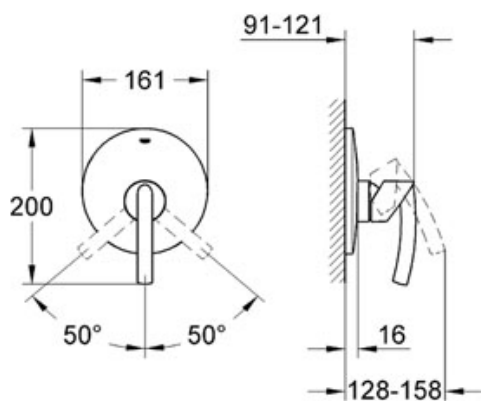

Tenso

Tenso Páková sprchová baterie

montážní set (vrchní díl)
pro 35 501
bez podomítkového tělesa
tím není rozety a šroub
skryté upevnění

Colour chrom
Ref. no. 19051 000