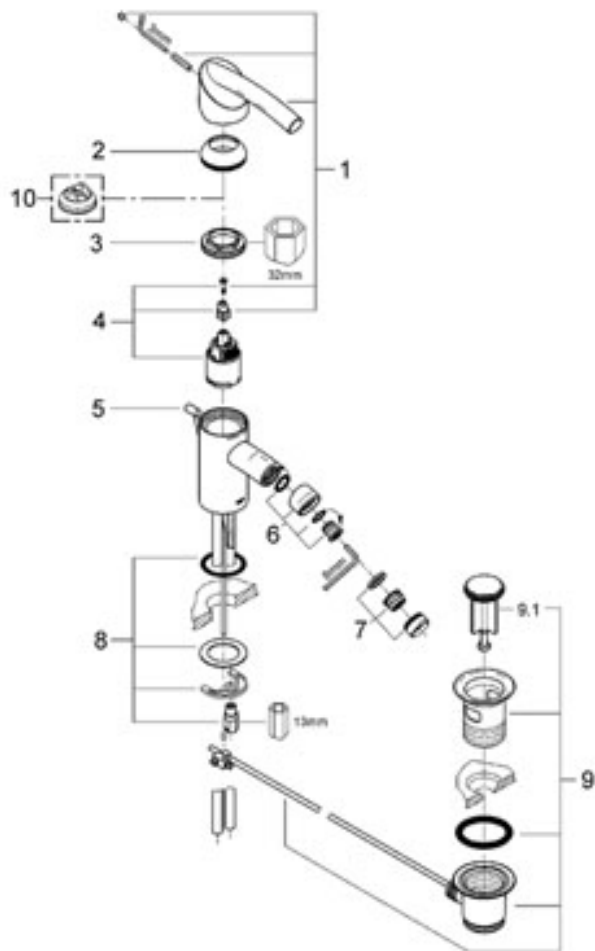

Nr.	Description	Ref. no.	Amount
1	Hlava páky	46490 000	1
1.1	Upevovací set	46491 000*	X
2	Kryt	46492 000	1
2.1	O-kroužek	05915 00M*	X
3	Šroubení	05773 000	1
4	Kartuše	46374 000	1
5	Táhlo	06575 000	1
6	Vyústění	46493 000	1
6.1	Upevnění	46494 000*	X
7	Perlátor	13929 000	1
7.1	Sítka k perlátoru	45002 000*	X
8	Kontrašroubení	46438 000*	X
9	Vypouštěcí souprava 1 1/4"	28910 000	1
9.1	Zátka pro odtok. soupr. 1	07182 000	1
9.1.1	Těsnění	05065 00M*	X
9.2	Excentrický inka Zvl. p. íslušenství	07052 000	1
10	Omezovač teploty	46375 000	1