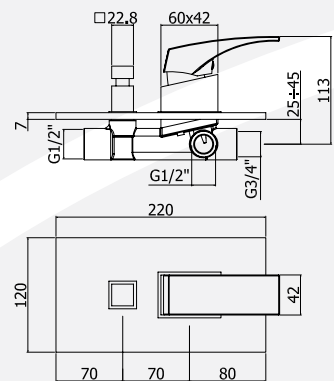

Ú p r a v a K ě

CR	7407,-
MC	9260,-
AC	11112,-