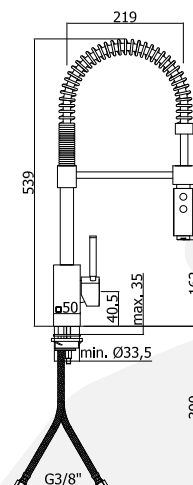

DOM 180

Dřezová baterie s vysokým
otočným ramínkem
One-hole sink mixer high
swivel spout

Ú p r a v a	Kč
CR	6244,-
MC	7806,-
AC	9365,-

DOM 184

Dřezová baterie s vysokým otočným
ramínkem, připojení na myčku
One-hole sink mixer high swivel spout
with dish-washer connection