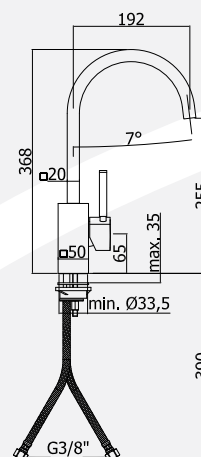

DOM 180

Dřezová baterie s vysokým
otočným ramínkem
One-hole sink mixer high
swivel spout

Ú p r a v a	Kč
CR	6244,-
MC	7806,-
AC	9365,-

DOM 184

Dřezová baterie s vysokým otočným
ramínkem, připojení na myčku
One-hole sink mixer high swivel spout
with dish-washer connection