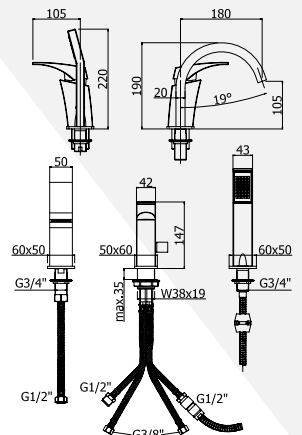

Ú p r a v a K ě

CR	10747,-
MC	13433,-
AC	16122,-

CR	7031,-
MC	8789,-
AC	10547,-