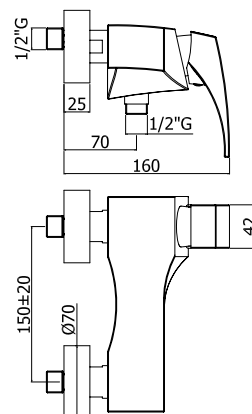

DOM 168

Sprchová baterie bez sprch. kompletu, připojení 1/2"
Shower mixer 1/2" connection without shower kit

DOM 168D

Sprchová baterie se sprch. kompletem s držákem, připojení 1/2"
Shower mixer 1/2" connection with shower kit all metal adjustable-wall-hook

Ú p r a v a Kč

CR	6811,-
MC	8514,-
AC	10217,-

Ú p r a v a Kč

CR	8325,-
MC	10406,-
AC	12487,-