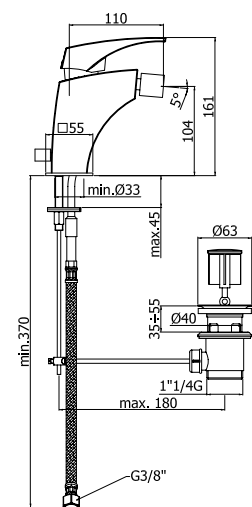

Ú p r a v a Kč

CR	5051,-
MC	6314,-
AC	7577,-

CR	4437,-
MC	5546,-
AC	6657,-