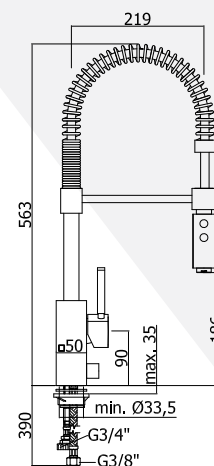

DOM 176

Dřezová baterie "Professional" se
sprškou
One-hole sink mixer "Professional"
with two-spray hand-shower

Ú p r a v a	Kč
CR	10655,-
MC	13319,-
AC	15983,-

DOM 180

Dřezová baterie s vysokým
otočným ramínkem
One-hole sink mixer high
swivel spout

Ú p r a v a	Kč
CR	6244,-
MC	7806,-
AC	9365,-

DOM 184

Dřezová baterie s vysokým otočným
ramínkem, připojení na myčku
One-hole sink mixer high swivel spout
with dish-washer connection

Ú p r a v a	Kč
CR	7317,-
MC	9148,-
AC	10976,-

DOM 186

Dřezová baterie s vysokým
otočným ramínkem, se sprškou a
připojením na myčku
One-hole sink mixer "Professional"
with two-spray hand- shower and
with dish washer connection

Ú p r a v a	Kč
CR	10892,-
MC	13616,-
AC	16339,-