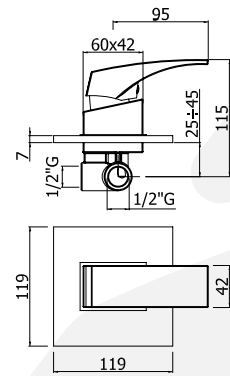

Ú p r a v a K ě

CR	4415,-
MC	5520,-
AC	6624,-