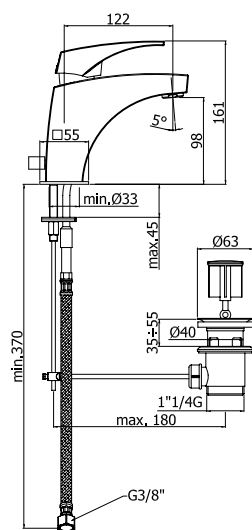

Ú p r a v a Kč

CR	4721,-
MC	5903,-
AC	7082,-

CR	4017,-
MC	5023,-
AC	6026,-