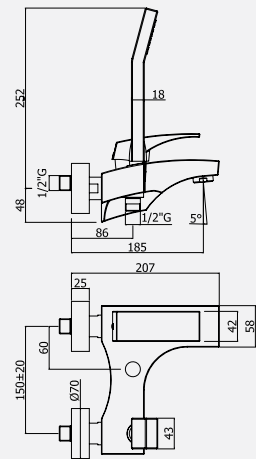

Ú p r a v a K ě

CR	8505,-
MC	10633,-
AC	12758,-

CR	10019,-
MC	12525,-
AC	15028,-

CR	9313,-
MC	11640,-
AC	13970,-