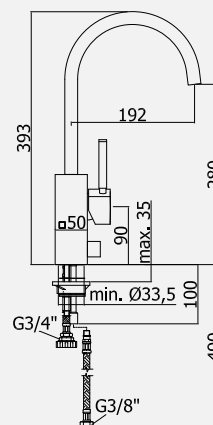

DOM 184

Dřezová baterie s vysokým otočným
ramínkem, připojení na myčku
One-hole sink mixer high swivel spout
with dish-washer connection

Ú p r a v a	Kč
CR	7317,-
MC	9148,-
AC	10976,-

DOM 186

Dřezová baterie s vysokým
otočným ramínkem, se sprškou a
připojením na myčku
One-hole sink mixer "Professional"
with two-spray hand- shower and
with dish washer connection

Ú p r a v a	Kč
CR	10892,-
MC	13616,-
AC	16339,-