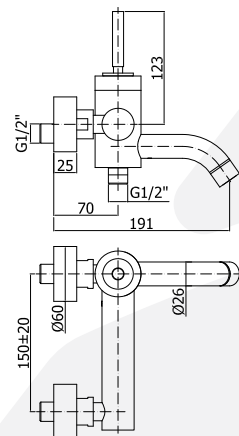

**FY 168**

Sprchová baterie, připojení 1/2"  
Shower mixer 1/2" connection

**FY 168D**

Sprchová baterie, připojení 1/2" vč. sprchového kompletu (kov)  
Shower mixer 1/2" connection with shower kit all metal adjustable-wall-hook