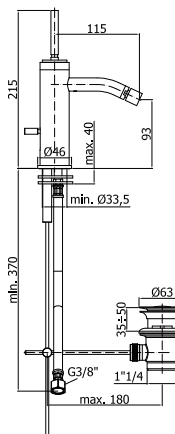

FY 131

Bidetová baterie bez výpusti Bidet
mixer without pop up waste

CR	3243,-
MC	4054,-
AC	4865,-