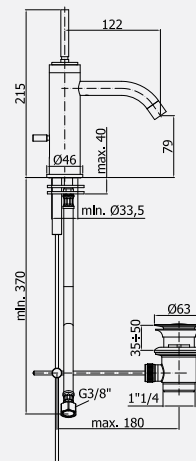

Ú p r a v a	Kč
CR	3807,-
MC	4758,-
AC	5710,-
CR	3180,-
MC	3976,-
AC	4771,-