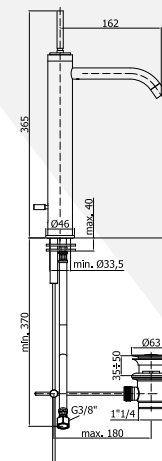

Ú p r a v a	Kč
CR	5447,-
MC	6810,-
AC	8172,-
CR	4797,-
MC	5996,-
AC	7197,-