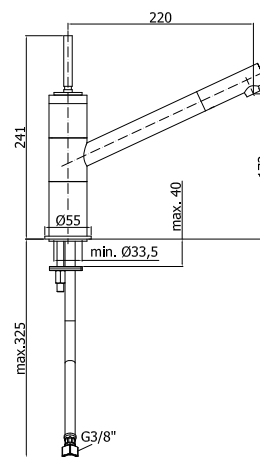

FY 182

Umyvadlová baterie s otočným
ramínkem
One-hole sink mixer swivel
spout

Ú p r a v a	Kč
CR	4413,-
MC	5515,-
AC	6620,-