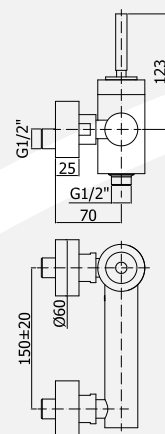

Ú p r a v a	Kč
CR	4015,-
MC	5018,-
AC	6022,-
CR	5291,-
MC	6615,-
AC	7938,-