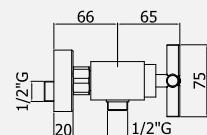

Ú p r a v a	Kč
CR	1811,-