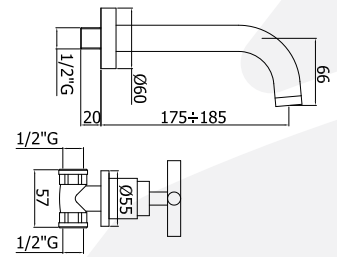

QTV 003

Umyvadlová podomítková baterie, vyložení 175 mm
Three-hole concealed wash basin mixer (short wall spout l. 175 mm.)

QTV 008

Umyvadlová podomítková baterie, vyložení 245 mm
Three-hole concealed wash basin mixer (long wall spout l. 245 mm.)

Ú p r a v a	Kč
CR	2134,-

CR	2199,-