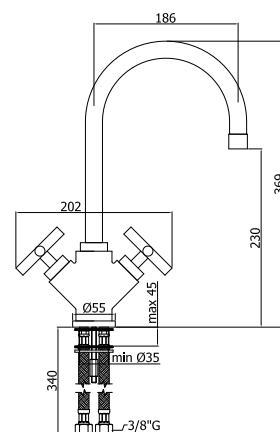

QTV 180

Dřezová baterie
One-hole sink mixer

Ú p r a v a   Kč
CR   **2670,-**