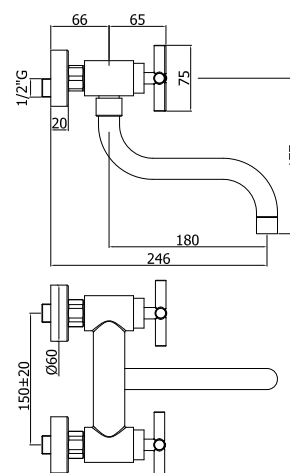

q u a t t r o

FONTE

QTV 161

Dřezová baterie, ramínko "S"
Wall sink mixer with
swivel spout

Ú p r a v a   Kč
CR   **2250,-**