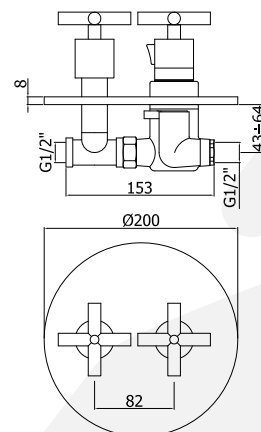

QTV 100

Sprchová baterie
termostatická
Thermostatic built-in
shower mixer

Ú p r a v a Kč

CR 3814,-