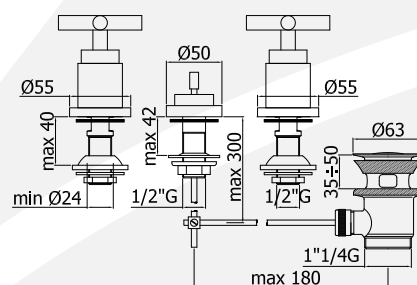

QTV 116

Tříotvorová bidetová baterie s výpustí
1"1/4, bez spršky
Three-hole bidet mixer without
spray with 1"1/4 P.U.W.

Ú p r a v a Kč

CR 1876,-