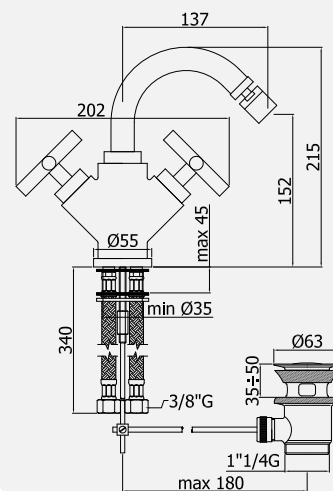

Ú p r a v a Kč

CR 1876,-

**QTV 137**

Bidetová baterie s výpustí  
1"1/4  
One-hole bidet mixer with  
1"1/4 P.U.W.

Ú p r a v a Kč

CR 2873,-

**QTV 138**

Bidetová baterie bez výpusti  
One-hole bidet mixer  
without waste