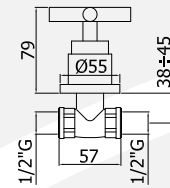

Ú p r a v a	Kč
CR	698,-