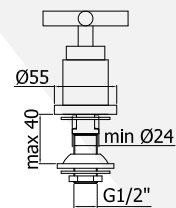

Ú p r a v a Kč

CR 2579,-

**QTV 150**

Bidetový ventil 1/2"  
Tap 1/2" for bidet

Ú p r a v a Kč

CR 703,-