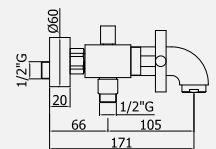

QTV 003

Umyvadlová podomítková baterie, vyložení 175 mm
Three-hole concealed wash basin mixer (short wall spout l. 175 mm.)

QTV 008

Umyvadlová podomítková baterie, vyložení 245 mm
Three-hole concealed wash basin mixer (long wall spout l. 245 mm.)

Ú p r a v a	Kč
CR	2134,-

CR	2199,-

QTV 010

Podomítkový ventil 1/2"
Built-in tap 1/2"

Ú p r a v a	Kč
CR	698,-

QTV 022

Nástěnná vanová baterie bez sprch. setu
External bath-shower mixer without shower-kit

QTV 023

Nástěnná vanová baterie se sprch. setem, nastavitelný držák
External bath-shower mixer with shower kit all metal adjustable-wall-hook

Ú p r a v a	Kč
CR	2413,-

CR	3282,-

QTV 168

Nástěnná sprchová baterie, připojení 1/2"
Shower mixer 1/2" connection

QTV 168D

Nástěnná sprchová baterie, připojení 1/2" se sprch. setem, nastavitelný držák
Shower mixer 1/2" connection with shower kit all metal adjustable wall-hook

QTV 168R

Nástěnná sprchová baterie otočená, připojení 3/4"
Shower mixer (upside down model) with upper 3/4" connection for shower column

Ú p r a v a	Kč
CR	1811,-

CR	2609,-

CR	1819,-