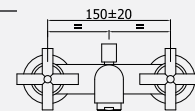

Ú p r a v a	Kč
CR	2413,-

CR	3282,-