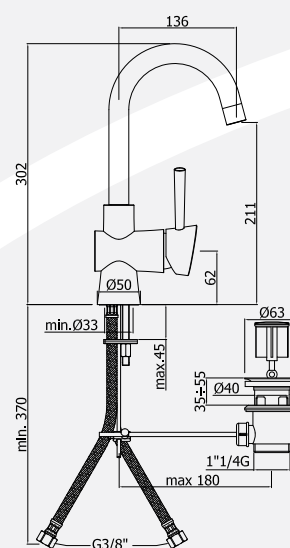

Ú p r a v a Kč

CR	5112,-
MC	6391,-
AC	7668,-

CR	4519,-
MC	5650,-
AC	6779,-