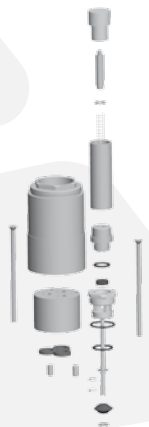

CR
MC
AC

ZSUP020 Nastavitelný držák sprchy Birillo, kovový pro art. 023-168D
Birillo all metal external adjustable wall hook for art. 023-168D

CR
MC
AC

ZSUP010 Pevný držák sprchy, plast ABS pro art. 026
ABS wall fixed bracked for art. 026

CR
AC

ZDUP036 Komplet Birillo pro art. 023-168D
Birillo shower kit for art. 023-168D

CR
MC
AC

45,70

ZPRO013 Prodloužení podomítkových baterií pro art. 010-011
Extension for built-in shower mixer art. 010-011

CR
AC

ZPRO014 Prodloužení podomítkové baterie s přepínačem pro art. 015
Extension for built-in shower mixer with diverter art. 015

CR
AC

ZBAS044 Podložka výtoku pro art. 040
Brass base-ring for spout art. 040