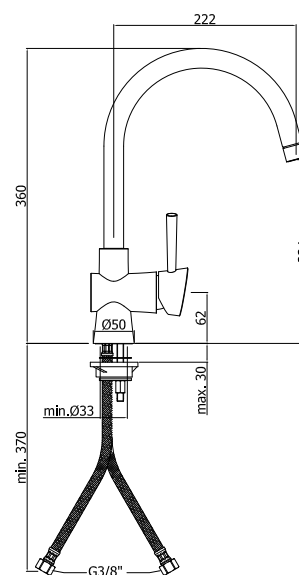

Ú p r a v a Kč

CR	5128,-
MC	6409,-
AC	7691,-

CR	4553,-
MC	5692,-
AC	6831,-

SLI 180

Dřezová baterie s vysokým ramínkem
One-hole sink mixer high
swivel spout

Ú p r a v a Kč

CR	4579,-
MC	5723,-
AC	6870,-

ZLEV080 Páka kompletní Ø50 pro art. 005-006-007-010-011
Complete Ø50 lever for art. 005-006-007-010-011

CR
M
AC

ZLEV081 Páka kompletní Ø60 pro art. 022-040-070-130-168
Complete Ø60 lever for art. 022-040-070-130-168

CR
M
AC

ZLEV082 Páka kompletní Ø50 pro art. 015
Complete Ø50 lever for art. 015

CR
M
AC

ZLEV087 Páka kompletní Ø60 pro art. 076-136-180
Complete Ø60 lever for art. 076-136-180