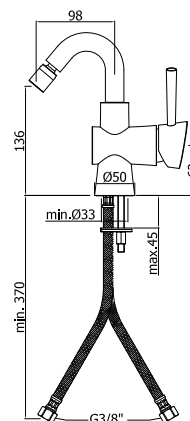

SLI 005

Podomítková umyvadlová baterie
Concealed two-hole basin mixer
with wall spout

SLI 005..80

Podomítková umyvadlová baterie
s podložkou Ø80 mm.
Concealed two-hole basin mixer
with wall spout with Ø80 mm.
wall plate

Ú p r a v a Kč

CR	4553,-
MC	5692,-
AC	6831,-

CR	4119,-
MC	5148,-
AC	6178,-

SLI 137

Bidetová baterie s výpustí 1"1/4
Bidet mixer with high swivel spout
and 1"1/4 P.U.W.

SLI 138

Bidetová baterie bez výpusti Bidet
mixer with high swivel spout

Ú p r a v a Kč

CR	5128,-
MC	6409,-
AC	7691,-

CR	4553,-
MC	5692,-
AC	6831,-

SLI 180

Dřezová baterie s vysokým ramínkem
One-hole sink mixer high
swivel spout

Ú p r a v a Kč

CR	4579,-
MC	5723,-
AC	6870,-

ZLEV080 Páka kompletní Ø50 pro art. 005-006-007-010-011
Complete Ø50 lever for art. 005-006-007-010-011