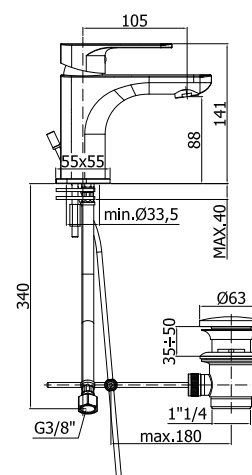

SY 075

Umyvadlová baterie s výpustí 1"1/4
Wash basin mixer with 1"1/4 pop up waste

SY 071

Umyvadlová baterie bez výpustí
Wash basin mixer without pop up waste

Ú p r a v a Kč

CR 2260,-

CR 1883,-