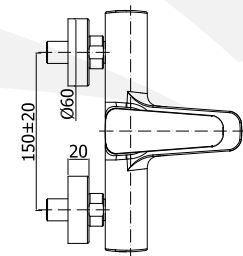

Ú p r a v a	Kč
CR	2725,-

**SY 023**

Vanová baterie se sprchovým setem **NORMALE** a sprchou Trieste Bis  
Bath/shower mixer with Trieste Bis shower kit and **STANDARD** swivelling wall bracket

CR	2998,-
----	--------