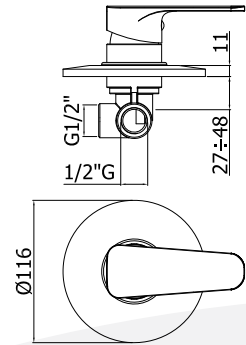

Ú p r a v a	Kč
CR	1144,-