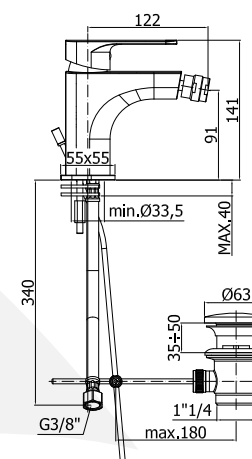

**CR 2260,-**

**CR 1883,-**

**SY 135**

Bidetová baterie s výpustí 1"1/4  
Bidet mixer with 1"1/4 pop up waste

**SY 131**

Bidetová baterie bez výpustí  
Bidet mixer without pop up waste

Ú p r a v a Kč

**CR 2260,-**

**CR 1883,-**

**SY 168**

Sprchová baterie s připojením 1/2" bez sprch. kompletu  
Wall mounted shower mixer, 1/2"connection, without shower kit

**SY 168D**

Sprchová baterie s připojením 1/2" s kompletem Trieste Bis a držákem sprchy  
**NORMALE** Wall mounted shower mixer 1/2" connection, with Trieste Bis shower kit and **STANDARD** wall bracket