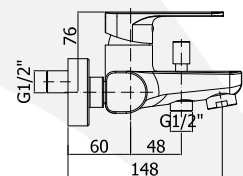

Ú p r a v a	Kč
CR	2725,-

**SY 023**

Vanová baterie se sprchovým setem **NORMALE** a sprchou Trieste Bis  
Bath/shower mixer with Trieste Bis shower kit and **STANDARD** swivelling wall bracket

CR	2998,-
----	--------