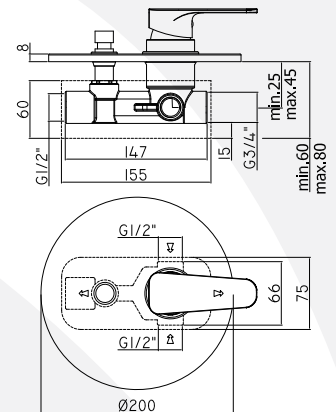

Ú p r a v a	Kč
CR	2673,-