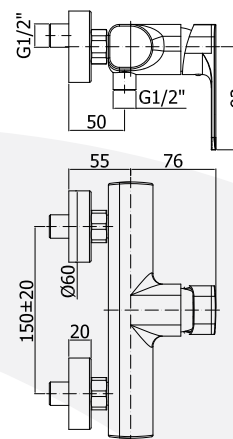

Ú p r a v a Kč

CR 2226,-

CR 2530,-